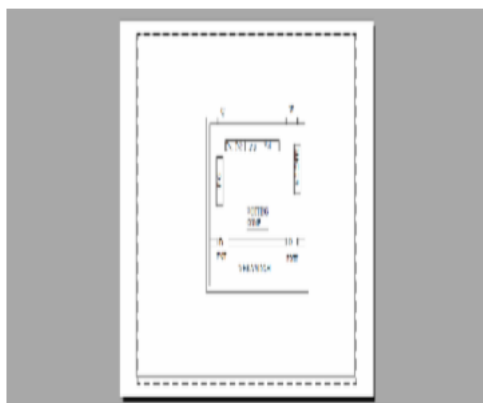

নির্বাচক নিবন্ধন আধিকারিকের স্বাক্ষর

Nazri Naksha

Google Map View

Polling Station Building Front View

Polling Station Front View

Cad View

Key MAP View

বিধানসভা নির্বাচনক্ষেত্রের নং, নাম : 239-বলরামপুর
ভাগ নং, নাম : 1-বাউরীপাড়া,নামোপাড়া,উপরপাড়া