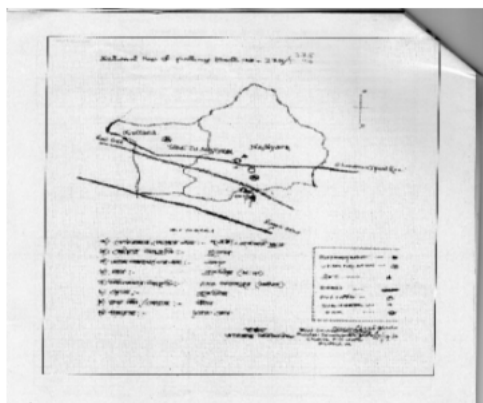

Nazri Naksha