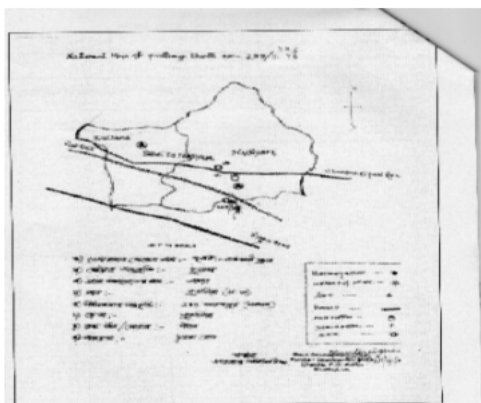

Nazri Naksha