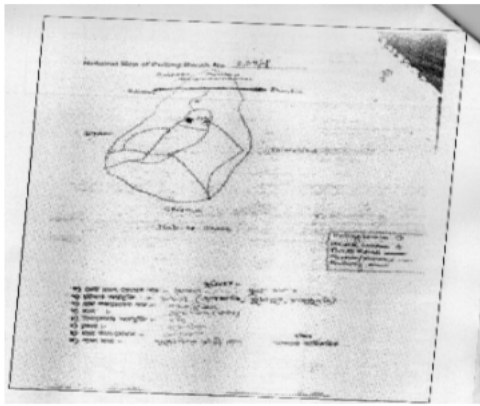

Nazri Naksha