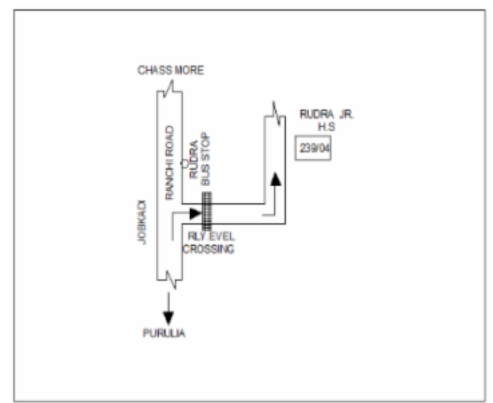

নির্বাচক নিবন্ধন আধিকারিকের স্বাক্ষর

Nazri Naksha

Google Map View

Polling Station Building Front View

Polling Station Front View

Cad View

Key MAP View

1 নাম : কলসুমবিবি স্বামীর নাম: সমসুদ্দিনবিবি বাড়ির নং : n0051 বয়স : 52 লিঙ্গ : মহিলা ফটো উপলব্ধ	WB/34/238/345202	2 নাম : কুতুবইদ্দিন আনসারী পিতার নাম: আদম আনসারী বাড়ির নং : n0051 বয়স : 43 লিঙ্গ : পুরুষ ফটো উপলব্ধ	MJP2752541	3 নাম : সামসুদ্দিন আনসারী পিতার নাম: আদম আনসারী বাড়ির নং : n0051 বয়স : 54 লিঙ্গ : পুরুষ ফটো উপলব্ধ	WB/34/238/345088
4 নাম : আঙ্গুরবিবি স্বামীর নাম: গুলাপজান বাড়ির নং : n0051 বয়স : 55 লিঙ্গ : মহিলা ফটো উপলব্ধ	WB/34/238/345352	5 নাম : কলিম আনসারী পিতার নাম: গুলাপজান আনসারী বাড়ির নং : n0051 বয়স : 33 লিঙ্গ : পুরুষ ফটো উপলব্ধ	IAP1607407	6 নাম : সলিম আনসারী পিতার নাম: গুলাপজান আনসারী বাড়ির নং : n0051 বয়স : 35 লিঙ্গ : পুরুষ ফটো উপলব্ধ	IAP1479005
7 নাম : গুলাপজান আনসারী পিতার নাম: সহদু আনসারী বাড়ির নং : n0051 বয়স : 59 লিঙ্গ : পুরুষ ফটো উপলব্ধ	WB/34/238/345066	8 নাম : হামিদনবিবি স্বামীর নাম: নিশারালি বাড়ির নং : n0051 বয়স : 66 লিঙ্গ : মহিলা ফটো উপলব্ধ	WB/34/238/345349	9 নাম : জেলেখাবিবি স্বামীর নাম: আদম বাড়ির নং : n0051 বয়স : 71 লিঙ্গ : মহিলা ফটো উপলব্ধ	WB/34/238/345201
10 নাম : সমীরনবিবি স্বামীর নাম: ইব্রাহিম বাড়ির নং : n0050 বয়স : 57 লিঙ্গ : মহিলা ফটো উপলব্ধ	WB/34/238/345184	11 নাম : কিয়ামুদ্দিন আনসারী পিতার নাম: ইব্রাহিম আনসারী বাড়ির নং : n0050 বয়স : 33 লিঙ্গ : পুরুষ ফটো উপলব্ধ	IAP1312032	12 নাম : মোস্তাক আনসারী পিতার নাম: ইব্রাহিম আনসারী বাড়ির নং : n0050 বয়স : 36 লিঙ্গ : পুরুষ ফটো উপলব্ধ	IAP1312040
13 নাম : ইব্রাহিম আনসারী পিতার নাম: সুরমলি আনসারী বাড়ির নং : n0050 বয়স : 67 লিঙ্গ : পুরুষ ফটো উপলব্ধ	MJP0545533	14 নাম : মুসুদনবিবি স্বামীর নাম: বনু বাড়ির নং : n0050 বয়স : 81 লিঙ্গ : মহিলা ফটো উপলব্ধ	WB/34/238/345200	15 নাম : রজিমন বিবি স্বামীর নাম: ইনতাজ আনসারী বাড়ির নং : n0046 বয়স : 32 লিঙ্গ : মহিলা ফটো উপলব্ধ	IAP1479369
16 নাম : ইন্তাজ আনসারী পিতার নাম: মহম্মদ আনসারী বাড়ির নং : n0046 বয়স : 38 লিঙ্গ : পুরুষ ফটো উপলব্ধ	MJP2613230	17 নাম : রহিমনবিবি স্বামীর নাম: মহম্মদ বাড়ির নং : n0046 বয়স : 61 লিঙ্গ : মহিলা ফটো উপলব্ধ	WB/34/238/345203	18 নাম : গুড়িয়া বিবি স্বামীর নাম: পিয়ারজান আনসারী বাড়ির নং : n0043 বয়স : 39 লিঙ্গ : মহিলা ফটো উপলব্ধ	MJP2409308
19 নাম : নুরেশা বিবি স্বামীর নাম: আবিদ আনসারী বাড়ির নং : n0043 বয়স : 39 লিঙ্গ : মহিলা ফটো উপলব্ধ	MJP2409316	20 নাম : রসুদনবিবি স্বামীর নাম: দিলজান বাড়ির নং : n0043 বয়স : 66 লিঙ্গ : মহিলা ফটো উপলব্ধ	WB/34/238/345185	21 নাম : পিয়ারীলাল আনসারী পিতার নাম: দিলজান আনসারী বাড়ির নং : n0043 বয়স : 38 লিঙ্গ : পুরুষ ফটো উপলব্ধ	IAP0981159
22 নাম : সালেহা বিবি স্বামীর নাম: জিলামউদ্দিন আনসারী বাড়ির নং : n0143 বয়স : 30 লিঙ্গ : মহিলা ফটো উপলব্ধ	IAP1603596	23 নাম : রসুলন বিবি স্বামীর নাম: সলিম আনসারী বাড়ির নং : n0133 বয়স : 34 লিঙ্গ : মহিলা ফটো উপলব্ধ	IAP1597806	24 নাম : জসুরুদ্দিন আনসারী পিতার নাম: আলি আনসারী বাড়ির নং : n0051 বয়স : 35 লিঙ্গ : পুরুষ ফটো উপলব্ধ	IAP1382183
25 নাম : আসমা খাতুন স্বামীর নাম: কুতুবউদ্দিন আনসারী বাড়ির নং : n0051 বয়স : 38 লিঙ্গ : মহিলা ফটো উপলব্ধ	IAP0981076	26 নাম : জিয়াউল হক পিতার নাম: ইউসুফ মিয়া বাড়ির নং : n0112 বয়স : 36 লিঙ্গ : পুরুষ ফটো উপলব্ধ	IAP1312065	27 নাম : সাইরুন বিবি স্বামীর নাম: গুলজার আনসারী বাড়ির নং : n0112 বয়স : 33 লিঙ্গ : মহিলা ফটো উপলব্ধ	IAP1597939
28 নাম : জেলেখাবিবি স্বামীর নাম: জামাল বাড়ির নং : n0112 বয়স : 82 লিঙ্গ : মহিলা ফটো উপলব্ধ	WB/34/238/345126	29 নাম : ইউসুপ মিয়া পিতার নাম: আবদুল মিয়া বাড়ির নং : n0112 বয়স : 63 লিঙ্গ : পুরুষ ফটো উপলব্ধ	IAP0007427	30 নাম : সাইমুন বিবি স্বামীর নাম: ইউসুপ আনসারী বাড়ির নং : n0112 বয়স : 64 লিঙ্গ : মহিলা ফটো উপলব্ধ	MJP0545186