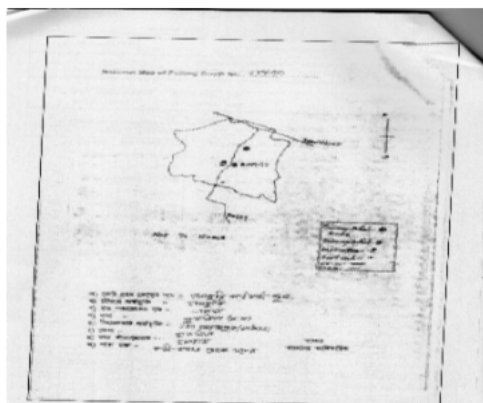

Nazri Naksha