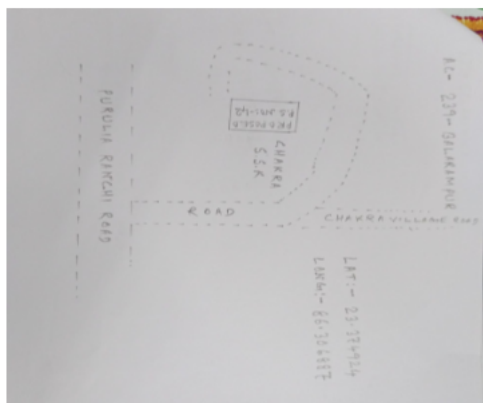

Nazri Naksha