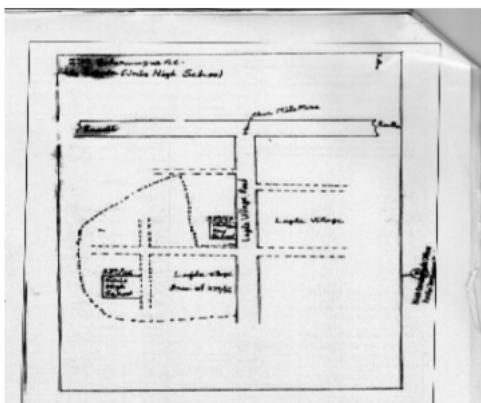

Nazri Naksha