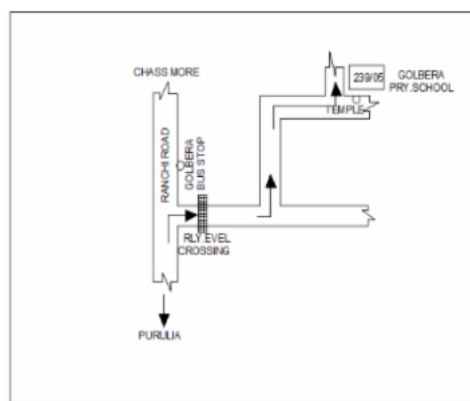

নির্বাচক নিবন্ধন আধিকারিকের স্বাক্ষর

Nazri Naksha

Google Map View

Polling Station Building Front View

Polling Station Front View

Cad View

Key MAP View

| | | | | | |
|--|--------------------------------|--|--------------------------------|--|--------------------------------|
| 1 নাম : আব্দুল আনসারী পিতার নাম: সাজিদ আনসারী বাড়ির নং : n0003 বয়স : 22 লিঙ্গ : পুরুষ | IAP2287241 ফটো উপলব্ধ | 2 নাম : নাসির আনসারী পিতার নাম: রাজবলী আনসারী বাড়ির নং : n0003 বয়স : 73 লিঙ্গ : পুরুষ | IAP2000602 ফটো উপলব্ধ | 3 নাম : মহম্মদ জিয়াউদ্দিন আনসারী পিতার নাম: রাজবলী আনসারী বাড়ির নং : n0003 বয়স : 43 লিঙ্গ : পুরুষ | MJP2409480 ফটো উপলব্ধ |
| 4 নাম : বসির আনসারী পিতার নাম: রাজবলী আনসারী বাড়ির নং : n0002 বয়স : 76 লিঙ্গ : পুরুষ | IAP2101194 ফটো উপলব্ধ | 5 নাম : নাসিমন বিবি স্বামীর নাম: নাসিবুল মিঞা বাড়ির নং : n0003 বয়স : 59 লিঙ্গ : মহিলা | IAP2000529 ফটো উপলব্ধ | 6 নাম : ধনুক ধারী মাগাত পিতার নাম: বাবুরাম মাহাত বাড়ির নং : n0108 বয়স : 62 লিঙ্গ : পুরুষ | IAP2032944 ফটো উপলব্ধ |
| 7 নাম : মহম্মদ আনসারি পিতার নাম: রসিদ আনসারি বাড়ির নং : নং 000 বয়স : 25 লিঙ্গ : পুরুষ | IAP2040418 ফটো উপলব্ধ | 8 নাম : সুলতানা খাতুন পিতার নাম: নাসিবুল আনসারী বাড়ির নং : নং 003 বয়স : 23 লিঙ্গ : মহিলা | IAP2102143 ফটো উপলব্ধ | 9 নাম : মইমুন বিবি স্বামীর নাম: নাসির আনসারী বাড়ির নং : n0003 বয়স : 60 লিঙ্গ : মহিলা | IAP2000594 ফটো উপলব্ধ |
| 10 নাম : সাব্বুরন বিবি স্বামীর নাম: আজিম আনসারী বাড়ির নং : n0137 বয়স : 63 লিঙ্গ : মহিলা | IAP2000388 ফটো উপলব্ধ | 11 নাম : মহব্বুরন বিবি স্বামীর নাম: জিয়াউদ্দিন আনসারী বাড়ির নং : n0003 বয়স : 38 লিঙ্গ : মহিলা | MJP2613610 ফটো উপলব্ধ | 12 নাম : আকতার আনসারী পিতার নাম: নাসির আনসারী বাড়ির নং : নং 003 বয়স : 25 লিঙ্গ : পুরুষ | IAP2102085 ফটো উপলব্ধ |
| 13 নাম : রাবিলা খাতুন পিতার নাম: মোহম্মদ নাসির আনসারী বাড়ির নং : নং 003 বয়স : 27 লিঙ্গ : মহিলা | IAP2102168 ফটো উপলব্ধ | 14 নাম : নসিবুল মিঞা পিতার নাম: রাজবলী আনসারী বাড়ির নং : n0003 বয়স : 57 লিঙ্গ : পুরুষ | MJP1946383 ফটো উপলব্ধ | 15 নাম : হাসেন আনসারী পিতার নাম: মহঃ বসির আনসারী বাড়ির নং : n0003 বয়স : 28 লিঙ্গ : পুরুষ | IAP1772144 ফটো উপলব্ধ |
| 16 নাম : আহম্মদ আনসারী পিতার নাম: মজিদ আনসারী বাড়ির নং : n0219 বয়স : 26 লিঙ্গ : পুরুষ | IAP1874098 ফটো উপলব্ধ | 17 নাম : ভোলানাথ মাহাত পিতার নাম: ধনুকধারী মাহাত বাড়ির নং : n0108 বয়স : 28 লিঙ্গ : পুরুষ | IAP1681923 ফটো উপলব্ধ | 18 নাম : সাবিলা বিবি স্বামীর নাম: আলাউদ্দিন আনসারী বাড়ির নং : n0138 বয়স : 31 লিঙ্গ : মহিলা | IAP1479773 ফটো উপলব্ধ |
| 19 নাম : আলাউদ্দিন আনসারী পিতার নাম: রসিদ আনসারী বাড়ির নং : n0138 বয়স : 35 লিঙ্গ : পুরুষ | IAP1480060 ফটো উপলব্ধ | 20 নাম : হালিমন আনসারী স্বামীর নাম: রসিদ আনসারী বাড়ির নং : n0138 বয়স : 56 লিঙ্গ : মহিলা | MJP2409621 ফটো উপলব্ধ | 21 নাম : রসিদ আনসারী পিতার নাম: জহাদি আনসারী বাড়ির নং : n0138 বয়স : 59 লিঙ্গ : পুরুষ | MJP2409613 ফটো উপলব্ধ |
| 22 নাম : কুরবান আনসারী পিতার নাম: রসিদ আনসারী বাড়ির নং : n0137 বয়স : 32 লিঙ্গ : পুরুষ | IAP1480078 ফটো উপলব্ধ | 23 নাম : মজিরুন বিবি স্বামীর নাম: জুমরতি আনসারী বাড়ির নং : n0137 বয়স : 39 লিঙ্গ : মহিলা | IAP0016006 ফটো উপলব্ধ | 24 নাম : আজিম আনসারী পিতার নাম: সাধারী আনসারী বাড়ির নং : n0137 বয়স : 66 লিঙ্গ : পুরুষ | WB/34/238/348529 ফটো উপলব্ধ |
| 25 নাম : নুরেশা বিবি স্বামীর নাম: মইরুদ্দিন আনসারী বাড়ির নং : n0003 বয়স : 29 লিঙ্গ : মহিলা | IAP1607845 ফটো উপলব্ধ | 26 নাম : মইরুদ্দিন আনসারী পিতার নাম: আজিম আনসারী বাড়ির নং : n0003 বয়স : 30 লিঙ্গ : পুরুষ | IAP1607837 ফটো উপলব্ধ | 27 নাম : সাহিদা বিবি স্বামীর নাম: মহম্মদ সজিদ আনসারী বাড়ির নং : n0003 বয়স : 46 লিঙ্গ : মহিলা | MJP1454420 ফটো উপলব্ধ |
| 28 নাম : সজিদ আনসারী পিতার নাম: রাজবলী আনসারী বাড়ির নং : n0003 বয়স : 49 লিঙ্গ : পুরুষ | WB/34/238/348049 ফটো উপলব্ধ | 29 নাম : আবেজন আনসারী স্বামীর নাম: মজিদ আনসারী বাড়ির নং : n0003 বয়স : 55 লিঙ্গ : মহিলা | WB/34/238/348502 ফটো উপলব্ধ | 30 নাম : মজিদ আনসারী পিতার নাম: রাজবলী আনসারী বাড়ির নং : n0003 বয়স : 61 লিঙ্গ : পুরুষ | WB/34/238/348575 ফটো উপলব্ধ |