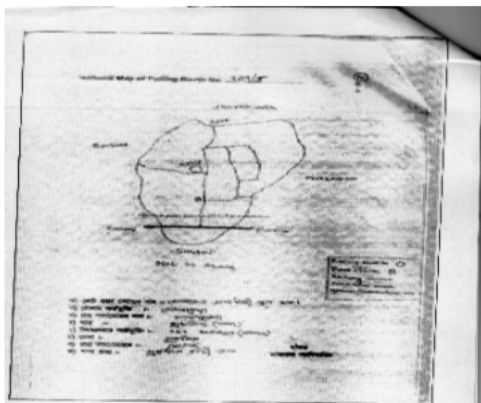

Nazri Naksha