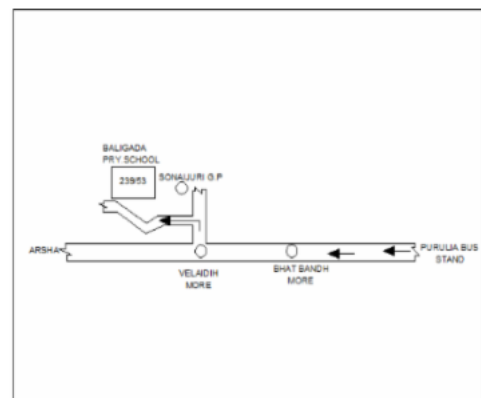

নির্বাচক নিবন্ধন আধিকারিকের স্বাক্ষর

Nazri Naksha

Google Map View

Polling Station Building Front View

Polling Station Front View

Cad View

Key MAP View

1 নাম : শিখর কর্মকার পিতার নাম: বলরাম কর্মকার বাড়ির নং : n0002 বয়স : 63 লিঙ্গ : পুরুষ	WB/34/238/471186	ফটো উপলব্ধ	2 নাম : লুখরি কর্মকার স্বামীর নাম: মুনিরাম কর্মকার বাড়ির নং : n0001 বয়স : 69 লিঙ্গ : মহিলা	WB/34/238/471275	ফটো উপলব্ধ	3 নাম : গৌরী কর্মকার পিতার নাম: সিদ্ধু কর্মকার বাড়ির নং : n0001 বয়স : 63 লিঙ্গ : মহিলা	IAP2450997	ফটো উপলব্ধ
#2 4 নাম : রাকেশ কর্মকার পিতার নাম: মনিরাম কর্মকার বাড়ির নং : n0001 বয়স : 33 লিঙ্গ : পুরুষ	IAP1508795	ফটো উপলব্ধ	5 নাম : মালতী কর্মকার স্বামীর নাম: শিখর কর্মকার বাড়ির নং : n0002 বয়স : 61 লিঙ্গ : মহিলা	WB/34/238/471152	ফটো উপলব্ধ	6 নাম : মনিরাম কর্মকার পিতার নাম: সিদ্ধু কর্মকার বাড়ির নং : n0001 বয়স : 71 লিঙ্গ : পুরুষ	WB/34/238/471316	ফটো উপলব্ধ
7 নাম : পরমানন্দ কর্মকার পিতার নাম: মনিরাম কর্মকার বাড়ির নং : n0001 বয়স : 37 লিঙ্গ : পুরুষ	MJP2883114	ফটো উপলব্ধ	8 নাম : নিমাই কর্মকার পিতার নাম: শিখর কর্মকার বাড়ির নং : n0002 বয়স : 30 লিঙ্গ : পুরুষ	IAP1697812	ফটো উপলব্ধ	9 নাম : ফুলচাঁদ কর্মকার পিতার নাম: শিখর কর্মকার বাড়ির নং : n0002 বয়স : 27 লিঙ্গ : পুরুষ	IAP1786243	ফটো উপলব্ধ
10 নাম : মমতা কর্মকার স্বামীর নাম: নিমাই কর্মকার বাড়ির নং : n0002 বয়স : 27 লিঙ্গ : মহিলা	IAP1786102	ফটো উপলব্ধ	11 নাম : দুর্গা চরণ গোপ পিতার নাম: দীনবন্ধু গোপ বাড়ির নং : n0026 বয়স : 25 লিঙ্গ : পুরুষ	IAP2334373	ফটো উপলব্ধ	12 নাম : আলোমনি গোপ স্বামীর নাম: শঙ্কর গোপ বাড়ির নং : n0026 বয়স : 39 লিঙ্গ : মহিলা	MJP2626976	ফটো উপলব্ধ
13 নাম : শংকর গোপ মায়ের নাম: শ্রীমতি গোপ বাড়ির নং : n0026 বয়স : 43 লিঙ্গ : পুরুষ	MJP2504009	ফটো উপলব্ধ	14 নাম : ববী গোপ স্বামীর নাম: দীনবন্ধু গোপ বাড়ির নং : n0026 বয়স : 51 লিঙ্গ : মহিলা	WB/34/238/471130	ফটো উপলব্ধ	15 নাম : দীনবন্ধু গোপ পিতার নাম: লালমোহন গোপ বাড়ির নং : n0026 বয়স : 56 লিঙ্গ : পুরুষ	WB/34/238/471337	ফটো উপলব্ধ
16 নাম : কল্পনা গোপ স্বামীর নাম: সুভাষ গোপ বাড়ির নং : n0025 বয়স : 50 লিঙ্গ : মহিলা	WB/34/238/471168	ফটো উপলব্ধ	17 নাম : কৌশল্যা গোপ স্বামীর নাম: নীলকন্ঠ গোপ বাড়ির নং : n0025 বয়স : 71 লিঙ্গ : মহিলা	WB/34/238/471405	ফটো উপলব্ধ	18 নাম : ছুটু গোপ পিতার নাম: চন্দ গোপ বাড়ির নং : n0025 বয়স : 74 লিঙ্গ : পুরুষ	WB/34/238/471055	ফটো উপলব্ধ
19 নাম : অষ্টমী গোপ স্বামীর নাম: শ্যামল গোপ বাড়ির নং : n0024 বয়স : 44 লিঙ্গ : মহিলা	MJP2503985	ফটো উপলব্ধ	20 নাম : শ্যামল গোপ পিতার নাম: পালু গোপ বাড়ির নং : n0024 বয়স : 51 লিঙ্গ : পুরুষ	WB/34/238/471406	ফটো উপলব্ধ	21 নাম : সূশেন গোপ পিতার নাম: বিশপতি গোপ বাড়ির নং : n0032 বয়স : 72 লিঙ্গ : পুরুষ	WB/34/238/471131	ফটো উপলব্ধ
22 নাম : ছোটমিনি গোপ স্বামীর নাম: ফাগু গোপ বাড়ির নং : n0032 বয়স : 71 লিঙ্গ : মহিলা	WB/34/238/471258	ফটো উপলব্ধ	23 নাম : ফাগু গোপ পিতার নাম: বিশপতি গোপ বাড়ির নং : n0032 বয়স : 76 লিঙ্গ : পুরুষ	WB/34/238/471126	ফটো উপলব্ধ	24 নাম : সুন্দরা গোপ স্বামীর নাম: স্বপন গোপ বাড়ির নং : n0031 বয়স : 42 লিঙ্গ : মহিলা	MJP2626885	ফটো উপলব্ধ
25 নাম : কৃষ্ণপদ গোপ পিতার নাম: অমল্য গোপ বাড়ির নং : n0031 বয়স : 33 লিঙ্গ : পুরুষ	IAP1394147	ফটো উপলব্ধ	26 নাম : সোনামনি গোপ স্বামীর নাম: পরিক্ষীৎ গোপ বাড়ির নং : n0031 বয়স : 29 লিঙ্গ : মহিলা	IAP1621770	ফটো উপলব্ধ	27 নাম : পরিক্ষীৎ গোপ পিতার নাম: অমল্য গোপ বাড়ির নং : n0031 বয়স : 39 লিঙ্গ : পুরুষ	IAP1621762	ফটো উপলব্ধ
28 নাম : ছবি গোপ স্বামীর নাম: কৃষ্ণপদ গোপ বাড়ির নং : n0031 বয়স : 51 লিঙ্গ : মহিলা	WB/34/238/471395	ফটো উপলব্ধ	29 নাম : কৃষ্ণপদ গোপ পিতার নাম: অমল্য গোপ বাড়ির নং : n0031 বয়স : 56 লিঙ্গ : পুরুষ	WB/34/238/471063	ফটো উপলব্ধ	30 নাম : চন্দনা গোপ স্বামীর নাম: সুধীর গোপ বাড়ির নং : n0029 বয়স : 51 লিঙ্গ : মহিলা	WB/34/238/471148	ফটো উপলব্ধ