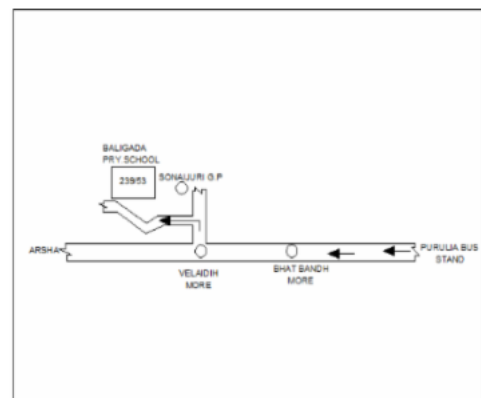

নির্বাচক নিবন্ধন আধিকারিকের স্বাক্ষর

Nazri Naksha

Google Map View

Polling Station Building Front View

Polling Station Front View

Cad View

Key MAP View

1 নাম : জিতেন পরামাণিক পিতার নাম: বীরবল পরামাণিক বাড়ির নং : n0007 বয়স : 53 লিঙ্গ : পুরুষ ফটো উপলব্ধ	WB/34/238/474430	2 নাম : শিশুবালা পরামাণিক স্বামীর নাম: দিলীপ পরামাণিক বাড়ির নং : n0007 বয়স : 52 লিঙ্গ : মহিলা ফটো উপলব্ধ	WB/34/238/474225	3 নাম : দিলীপ পরামাণিক পিতার নাম: বীরবল পরামাণিক বাড়ির নং : এন007 বয়স : 55 লিঙ্গ : পুরুষ ফটো উপলব্ধ	IAP2519130
4 নাম : মালতী পরামাণিক স্বামীর নাম: বীরবল পরামাণিক বাড়ির নং : n0007 বয়স : 79 লিঙ্গ : মহিলা ফটো উপলব্ধ	WB/34/238/474224	5 নাম : দুর্গাচরন মাহাত পিতার নাম: দীন মাহাত বাড়ির নং : n0006 বয়স : 34 লিঙ্গ : পুরুষ ফটো উপলব্ধ	IAP1473354	6 নাম : আমাবতী মাহাত স্বামীর নাম: হারু মাহাত বাড়ির নং : n0006 বয়স : 38 লিঙ্গ : মহিলা ফটো উপলব্ধ	IAP1473362
7 নাম : বেলা পরামাণিক স্বামীর নাম: শক্তিপদ পরামাণিক বাড়ির নং : n0006 বয়স : 34 লিঙ্গ : মহিলা ফটো উপলব্ধ	IAP1508969	8 নাম : শক্তিপদ পরামাণিক পিতার নাম: অঘোর পরামাণিক বাড়ির নং : n0006 বয়স : 45 লিঙ্গ : পুরুষ ফটো উপলব্ধ	MJP2504181	9 নাম : সরস্বতী পরামাণিক স্বামীর নাম: সেনু পরামাণিক বাড়ির নং : n0006 বয়স : 49 লিঙ্গ : মহিলা ফটো উপলব্ধ	MJP2504173
10 নাম : সেনু পরামাণিক পিতার নাম: অঘোর পরামাণিক বাড়ির নং : n0006 বয়স : 52 লিঙ্গ : পুরুষ ফটো উপলব্ধ	MJP2504165	11 নাম : কাঞ্চন পরামাণিক পিতার নাম: অঘোর পরামাণিক বাড়ির নং : n0006 বয়স : 83 লিঙ্গ : পুরুষ ফটো উপলব্ধ	WB/34/238/474221	12 নাম : আদুরি পরামাণিক স্বামীর নাম: পশুপতি পরামাণিক বাড়ির নং : n0005 বয়স : 38 লিঙ্গ : মহিলা ফটো উপলব্ধ	MJP2627115
13 নাম : পশুপতি পরামাণিক পিতার নাম: ভুখু পরামাণিক বাড়ির নং : n0005 বয়স : 46 লিঙ্গ : পুরুষ ফটো উপলব্ধ	MJP2503860	14 নাম : সিদাম পরামাণিক পিতার নাম: ভুখু পরামাণিক বাড়ির নং : n0005 বয়স : 49 লিঙ্গ : পুরুষ ফটো উপলব্ধ	WB/34/238/474435	15 নাম : দিগম্বর পরামাণিক পিতার নাম: ভুখু পরামাণিক বাড়ির নং : n0005 বয়স : 52 লিঙ্গ : পুরুষ ফটো উপলব্ধ	WB/34/238/474467
16 নাম : রমিলা পরামাণিক স্বামীর নাম: বিনোদ পরামাণিক বাড়ির নং : n0008 বয়স : 71 লিঙ্গ : মহিলা ফটো উপলব্ধ	WB/34/238/474300	17 নাম : বিনোদ পরামাণিক পিতার নাম: অপিন্দ পরামাণিক বাড়ির নং : n0008 বয়স : 76 লিঙ্গ : পুরুষ ফটো উপলব্ধ	WB/34/238/474436	18 নাম : বিজয় পরামাণিক পিতার নাম: বিনন্দ পরামাণিক বাড়ির নং : n0013 বয়স : 31 লিঙ্গ : পুরুষ ফটো উপলব্ধ	IAP1509140
19 নাম : প্রথমী পরামাণিক স্বামীর নাম: গোবন্ধন পরামাণিক বাড়ির নং : n0013 বয়স : 37 লিঙ্গ : মহিলা ফটো উপলব্ধ	IAP1256130	20 নাম : গোবন্ধন পরামাণিক পিতার নাম: বিনন্দ পরামাণিক বাড়ির নং : n0013 বয়স : 39 লিঙ্গ : পুরুষ ফটো উপলব্ধ	MJP2936599	21 নাম : রাজবালা পরামাণিক স্বামীর নাম: বিনন্দ পরামাণিক বাড়ির নং : n0013 বয়স : 66 লিঙ্গ : মহিলা ফটো উপলব্ধ	WB/34/238/474374
22 নাম : বিনন্দ পরামাণিক পিতার নাম: ডমন পরামাণিক বাড়ির নং : n0013 বয়স : 71 লিঙ্গ : পুরুষ ফটো উপলব্ধ	WB/34/238/474155	23 নাম : উত্তম পরামাণিক পিতার নাম: কিস্টপদ পরামাণিক বাড়ির নং : n0012 বয়স : 31 লিঙ্গ : পুরুষ ফটো উপলব্ধ	IAP1509157	24 নাম : নমিতা পরামাণিক স্বামীর নাম: ঠাকুরদাস পরামাণিক বাড়ির নং : n0012 বয়স : 37 লিঙ্গ : মহিলা ফটো উপলব্ধ	IAP1394568
25 নাম : ভাদু পরামাণিক স্বামীর নাম: ভাদরী পরামাণিক বাড়ির নং : n0012 বয়স : 43 লিঙ্গ : মহিলা ফটো উপলব্ধ	MJP2504249	26 নাম : সুনীল পরামাণিক পিতার নাম: তিলক পরামাণিক বাড়ির নং : n0012 বয়স : 44 লিঙ্গ : পুরুষ ফটো উপলব্ধ	MJP2802379	27 নাম : ঠাকুরদাস পরামাণিক পিতার নাম: লক্ষণ পরামাণিক বাড়ির নং : n0012 বয়স : 51 লিঙ্গ : পুরুষ ফটো উপলব্ধ	WB/34/238/474432
28 নাম : ভাদরী পরামাণিক পিতার নাম: লক্ষণ পরামাণিক বাড়ির নং : n0012 বয়স : 53 লিঙ্গ : পুরুষ ফটো উপলব্ধ	WB/34/238/474039	29 নাম : মানু পরামাণিক স্বামীর নাম: কৃষ্ণপদ পরামাণিক বাড়ির নং : n0012 বয়স : 56 লিঙ্গ : মহিলা ফটো উপলব্ধ	MJP2504223	30 নাম : কৃষ্ণপদ পরামাণিক পিতার নাম: লক্ষণ পরামাণিক বাড়ির নং : n0012 বয়স : 61 লিঙ্গ : পুরুষ ফটো উপলব্ধ	WB/34/238/474051