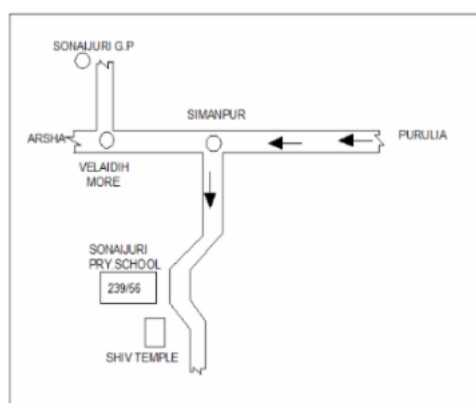

## নির্বাচক তালিকা 2026 S25 পশ্চিমবঙ্গ

বিধানসভা নির্বাচনক্ষেত্রের নং, নাম ও সংরক্ষণের স্থিতি : 239 - বলরামপুর (সাধারণ)		অংশ নং : 56			
বিধানসভা নির্বাচনক্ষেত্রটি যে লোকসভা নির্বাচনক্ষেত্রের / ক্ষেত্রসমূহের অন্তর্ভুক্ত তার নং, নাম ও সংরক্ষণ স্থিতি : 35 - পুরুলিয়া (সাধারণ)					
1. সংশোধনের পূর্ণ বিবরণ					
সংশোধনের বৎসর :	2026	নির্বাচক তালিকার পরিচিতি : বিশেষ নিবিড় সংশোধন ২০২৬ এর চূড়ান্ত ভোটার তালিকার সহিত 06-04-2026 তারিখ অবধি সংশোধিত নির্বাচক তালিকা			
ভিত্তি তারিখ :	01-01-2026				
সংশোধনের প্রকৃতি :	ধারাবাহিক সংশোধন 2026				
প্রকাশনার তারিখ :	06-04-2026				
2. অংশ ও নির্বাচনী এলাকার পূর্ণ বিবরণ :					
অংশের ভাগ নং ও নাম :					
1-সোনাইজুড়ি মৌজার কামারপাড়া, কচাকুলি, বড়ডি, ছোটডি, পনকুলি, মালপা		প্রধান শহর/গ্রাম	: সোনাইজুড়ি		
		ওয়ার্ড	:		
		থানা	: পুরুলিয়া মফসল		
		গ্রাম পঞ্চায়েত	: সোনাইজুড়ি		
		ব্লক	: পুরুলিয়া-1		
		মহকুমা	: পুরুলিয়া সদর		
		জেলা	: পুরুলিয়া		
		পিন	: 723101		
3. ভোট গ্রহন কেন্দ্রের পূর্ণ বিবরণ :					
ভোট গ্রহন কেন্দ্রের নং, নাম :		ভোট গ্রহন কেন্দ্রের শ্রেণী :		গ্রামীণ	
56 - সোনাইজুড়ি প্রাইমারী স্কুল		এই অংশে সহায়ক ভোটগ্রহন কেন্দ্রের সংখ্যা :		0	
ভোট গ্রহন কেন্দ্রের ঠিকানা :					
সোনাইজুড়ি প্রাইমারী স্কুল, - রুম-2, সোনাইজুড়ি					
4. নির্বাচকের সংখ্যা :					
প্রথম ক্রমিক নং	শেষ ক্রমিক নং	মোট সংখ্যা			
		পুরুষ	মহিলা	তৃতীয় লিঙ্গ	মোট
1	875	454	421	0	875

নির্বাচক নিবন্ধন আধিকারিকের স্বাক্ষর

Nazri Naksha

Google Map View

Polling Station Building Front View

Polling Station Front View

Cad View

Key MAP View

বিধানসভা নির্বাচনক্ষেত্রের নং, নাম : 239-বলরামপুর  
ভাগ নং, নাম : 1-সোনাইজুড়ি মৌজার কামারপাড়া, কচাকুলি, বড়ডি, ছোটডি, পনকুলি, মালপা