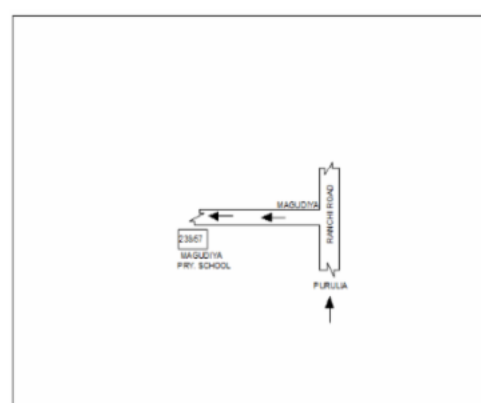

নির্বাচক নিবন্ধন আধিকারিকের স্বাক্ষর

Nazri Naksha

Google Map View

Polling Station Building Front View

Polling Station Front View

Cad View

Key MAP View

1 নাম : কুণাল রাজ পিতার নাম: সুবোধ কুমার মহতো বাড়ির নং : এচ.নং. 04 বয়স : 26 লিঙ্গ : পুরুষ	IAP2278638 ফটো উপলব্ধ	2 নাম : মনোজ কর্মকার পিতার নাম: মানিক কর্মকার বাড়ির নং : 45 বয়স : 26 লিঙ্গ : পুরুষ	IAP2017101 ফটো উপলব্ধ	3 নাম : লক্ষ্মীকান্ত কর্মকার পিতার নাম: অমল্য কর্মকার বাড়ির নং : n0045 বয়স : 34 লিঙ্গ : পুরুষ	IAP1148469 ফটো উপলব্ধ
4 নাম : অজয় কর্মকার পিতার নাম: সতীশ কর্মকার বাড়ির নং : নং35 বয়স : 66 লিঙ্গ : পুরুষ	IAP2073054 ফটো উপলব্ধ	5 নাম : আশিষ কর্মকার পিতার নাম: প্রফুল্ল কর্মকার বাড়ির নং : n0038 বয়স : 27 লিঙ্গ : পুরুষ	IAP1787647 ফটো উপলব্ধ	6 নাম : রোহিত কর্মকার পিতার নাম: হাঁস কর্মকার বাড়ির নং : n0046 বয়স : 39 লিঙ্গ : পুরুষ	MJP2628477 ফটো উপলব্ধ
7 নাম : চম্পা কর্মকার স্বামীর নাম: স্বামী কর্মকার বাড়ির নং : n0043 বয়স : 39 লিঙ্গ : মহিলা	IAP1148238 ফটো উপলব্ধ	8 নাম : প্রমিলা কর্মকার স্বামীর নাম: দিলধর কর্মকার বাড়ির নং : নং 0044 বয়স : 36 লিঙ্গ : মহিলা	IAP1939479 ফটো উপলব্ধ	9 নাম : লক্ষ্মী কর্মকার স্বামীর নাম: পল্টু কর্মকার বাড়ির নং : n0038 বয়স : 34 লিঙ্গ : মহিলা	IAP1148303 ফটো উপলব্ধ
10 নাম : বুল্টি কর্মকার পিতার নাম: গুরুপদ কর্মকার বাড়ির নং : নং 0000 বয়স : 28 লিঙ্গ : মহিলা	IAP1950872 ফটো উপলব্ধ	11 নাম : সুলোচনা কর্মকার পিতার নাম: শ্রীদাম কর্মকার বাড়ির নং : নং 0000 বয়স : 26 লিঙ্গ : পুরুষ	IAP1951565 ফটো উপলব্ধ	12 নাম : চুমকি কর্মকার স্বামীর নাম: বিজয় কর্মকার বাড়ির নং : নং 0000 বয়স : 25 লিঙ্গ : মহিলা	IAP1951557 ফটো উপলব্ধ
13 নাম : তরনী কর্মকার পিতার নাম: ইন্দ্রজীত কর্মকার বাড়ির নং : n0041 বয়স : 42 লিঙ্গ : পুরুষ	MJP2510519 ফটো উপলব্ধ	14 নাম : জ্যোৎস্না কর্মকার স্বামীর নাম: সহদেব কর্মকার বাড়ির নং : n0036 বয়স : 41 লিঙ্গ : মহিলা	MJP2884021 ফটো উপলব্ধ	15 নাম : রাজিব কর্মকার পিতার নাম: বিশ্বনাথ কর্মকার বাড়ির নং : নং046 বয়স : 24 লিঙ্গ : পুরুষ	IAP2074664 ফটো উপলব্ধ
16 নাম : রাহুল কর্মকার পিতার নাম: মথুর কর্মকার বাড়ির নং : n0045 বয়স : 28 লিঙ্গ : পুরুষ	IAP1787464 ফটো উপলব্ধ	17 নাম : পার্বতী কর্মকার স্বামীর নাম: রোহিত কর্মকার বাড়ির নং : n0045 বয়স : 27 লিঙ্গ : মহিলা	IAP1787506 ফটো উপলব্ধ	18 নাম : রোহিত কর্মকার পিতার নাম: মথুর কর্মকার বাড়ির নং : নং 545 বয়স : 23 লিঙ্গ : পুরুষ	IAP2113934 ফটো উপলব্ধ
19 নাম : যুধিষ্ঠীর কর্মকার পিতার নাম: গাজু কর্মকার বাড়ির নং : n0043 বয়স : 33 লিঙ্গ : পুরুষ	IAP1699149 ফটো উপলব্ধ	20 নাম : রাকেশ কর্মকার পিতার নাম: গুরুপদ কর্মকার বাড়ির নং : n0035 বয়স : 29 লিঙ্গ : পুরুষ	IAP1699156 ফটো উপলব্ধ	21 নাম : সাবিত্রী কর্মকার স্বামীর নাম: ভীম কর্মকার বাড়ির নং : n0043 বয়স : 37 লিঙ্গ : মহিলা	IAP1699099 ফটো উপলব্ধ
22 নাম : সুমিত্রা কুমার স্বামীর নাম: সুভাষ কর্মকার বাড়ির নং : নং 000 বয়স : 33 লিঙ্গ : মহিলা	IAP2318962 ফটো উপলব্ধ	23 নাম : পৌতম কর্মকার পিতার নাম: প্রভাষ কর্মকার বাড়ির নং : n0158 বয়স : 28 লিঙ্গ : পুরুষ	IAP1699271 ফটো উপলব্ধ	24 নাম : গঙ্গা কর্মকার স্বামীর নাম: লক্ষি কান্ত কর্মকার বাড়ির নং : বয়স : 23 লিঙ্গ : মহিলা	IAP2336683 ফটো উপলব্ধ
25 নাম : নইনা কর্মকার স্বামীর নাম: মুণাল কর্মকার বাড়ির নং : নং000 বয়স : 23 লিঙ্গ : মহিলা	IAP2336691 ফটো উপলব্ধ	26 নাম : শ্রীলেখা কর্মকার স্বামীর নাম: মনোজ কর্মকার বাড়ির নং : নং000 বয়স : 21 লিঙ্গ : মহিলা	IAP2336717 ফটো উপলব্ধ	27 নাম : সোমা কর্মকার পিতার নাম: প্রভাষ কর্মকার বাড়ির নং : n0173 বয়স : 26 লিঙ্গ : মহিলা	IAP1897347 ফটো উপলব্ধ
28 নাম : শান্তিরাম কর্মকার পিতার নাম: রাজেন কর্মকার বাড়ির নং : n0043 বয়স : 42 লিঙ্গ : পুরুষ	MJP2036077 ফটো উপলব্ধ	29 নাম : ছুটু কর্মকার পিতার নাম: আনন্দ কর্মকার বাড়ির নং : নং0043 বয়স : 35 লিঙ্গ : পুরুষ	IAP1257070 ফটো উপলব্ধ	30 নাম : প্রদীপ কর্মকার পিতার নাম: আনন্দ কর্মকার বাড়ির নং : n0043 বয়স : 38 লিঙ্গ : পুরুষ	MJP2884047 ফটো উপলব্ধ