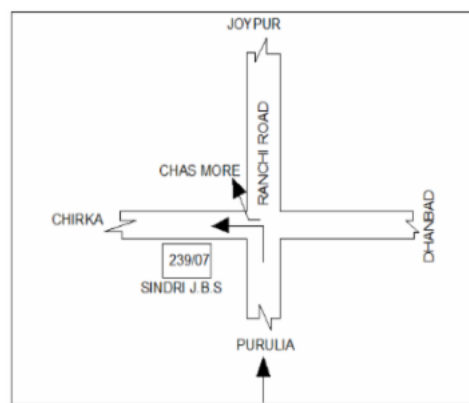

নির্বাচক নিবন্ধন আধিকারিকের স্বাক্ষর

Nazri Naksha

Google Map View

Polling Station Building Front View

Polling Station Front View

Cad View

Key MAP View

1 নাম : ববি পারভীন স্বামীর নাম: রহমান হাসান বাড়ির নং : n0165 বয়স : 48 লিঙ্গ : মহিলা	IAP1874478 ফটো উপলব্ধ	2 নাম : কুলদীপ কৌর স্বামীর নাম: মনজিত কৌর বাড়ির নং : n0164 বয়স : 58 লিঙ্গ : মহিলা	IAP1874460 ফটো উপলব্ধ	3 নাম : নেহা গরুই পিতার নাম: পান্ডব গরুই বাড়ির নং : 00 বয়স : 22 লিঙ্গ : মহিলা	IAP2203891 ফটো উপলব্ধ
4 নাম : অভিজিৎ গরুই পিতার নাম: রঞ্জিত গরুই বাড়ির নং : 0111 বয়স : 23 লিঙ্গ : পুরুষ	IAP2203958 ফটো উপলব্ধ	5 নাম : বন্দনা গরুই পিতার নাম: ভরত চন্দ্র গরুই বাড়ির নং : n0112 বয়স : 31 লিঙ্গ : মহিলা	IAP1382829 ফটো উপলব্ধ	6 নাম : ববিতা গরুই স্বামীর নাম: ভোলানাথ গরুই বাড়ির নং : n0111 বয়স : 38 লিঙ্গ : মহিলা	MJP2873669 ফটো উপলব্ধ
7 নাম : ভোলানাথ গরুই মায়ের নাম: ছবি গরুই বাড়ির নং : n0111 বয়স : 39 লিঙ্গ : পুরুষ	MJP2873677 ফটো উপলব্ধ	8 নাম : সঞ্জয় কুমার গরুই পিতার নাম: ভরত চন্দ্র গরুই বাড়ির নং : n0111 বয়স : 43 লিঙ্গ : পুরুষ	MJP2873685 ফটো উপলব্ধ	9 নাম : মাধবী লতা গরুই স্বামীর নাম: সঞ্জয় কুমার গরুই বাড়ির নং : n0111 বয়স : 43 লিঙ্গ : মহিলা	IAP1382944 ফটো উপলব্ধ
10 নাম : সাবিত্রী গরুই স্বামীর নাম: সুনিল গরুই বাড়ির নং : n0111 বয়স : 49 লিঙ্গ : মহিলা	MJP2411361 ফটো উপলব্ধ	11 নাম : রানীবালা গরুই স্বামীর নাম: দীপক গরুই বাড়ির নং : n0111 বয়স : 52 লিঙ্গ : মহিলা	MJP2411353 ফটো উপলব্ধ	12 নাম : শখিবালা গরুই স্বামীর নাম: মনিন্দ্র গরুই বাড়ির নং : n0111 বয়স : 82 লিঙ্গ : মহিলা	WB/34/238/351017 ফটো উপলব্ধ
13 নাম : ছবি গরুই স্বামীর নাম: বাটুল গরুই বাড়ির নং : n0111 বয়স : 75 লিঙ্গ : মহিলা	IAP1480391 ফটো উপলব্ধ	14 নাম : রঞ্জিত গরুই পিতার নাম: বাটুল গরুই বাড়ির নং : n0111 বয়স : 44 লিঙ্গ : পুরুষ	IAP1480524 ফটো উপলব্ধ	15 নাম : জ্যোৎস্না গরুই পিতার নাম: রঞ্জিত গরুই বাড়ির নং : n0111 বয়স : 39 লিঙ্গ : মহিলা	IAP1480417 ফটো উপলব্ধ
16 নাম : পাণ্ডব গরুই পিতার নাম: রসরাজ গরুই বাড়ির নং : n0111 বয়স : 62 লিঙ্গ : পুরুষ	MJP1454479 ফটো উপলব্ধ	17 নাম : মঞ্জুরানী গরুই স্বামীর নাম: পাণ্ডব গরুই বাড়ির নং : n0111 বয়স : 55 লিঙ্গ : মহিলা	MJP2411338 ফটো উপলব্ধ	18 নাম : দীপককুমার গরুই পিতার নাম: মনীন্দ্র গরুই বাড়ির নং : n0111 বয়স : 56 লিঙ্গ : পুরুষ	MJP2411346 ফটো উপলব্ধ
19 নাম : সুনীলকুমার গরুই পিতার নাম: মনীন্দ্র গরুই বাড়ির নং : n0111 বয়স : 50 লিঙ্গ : পুরুষ	WB/34/238/351036 ফটো উপলব্ধ	20 নাম : তনয় গরুই পিতার নাম: দীপক গরুই বাড়ির নং : n0111 বয়স : 25 লিঙ্গ : পুরুষ	IAP1939487 ফটো উপলব্ধ	21 নাম : শিব নারায়ন গরুই পিতার নাম: পাণ্ডব গরুই বাড়ির নং : n0111 বয়স : 29 লিঙ্গ : পুরুষ	IAP1681956 ফটো উপলব্ধ
22 নাম : দুলালী মাহাত স্বামীর নাম: বীরবল মাহাত বাড়ির নং : n0133 বয়স : 47 লিঙ্গ : মহিলা	MJP2411593 ফটো উপলব্ধ	23 নাম : বতুলা মাহাত স্বামীর নাম: মনোহর মাহাত বাড়ির নং : n0133 বয়স : 46 লিঙ্গ : মহিলা	MJP2411601 ফটো উপলব্ধ	24 নাম : প্রতীমা মাহাত স্বামীর নাম: বাজারী মাহাত বাড়ির নং : n0133 বয়স : 40 লিঙ্গ : মহিলা	IAP1480383 ফটো উপলব্ধ
25 নাম : যমুনা মাহাত স্বামীর নাম: ককরাম মাহাত বাড়ির নং : n0133 বয়স : 43 লিঙ্গ : মহিলা	MJP2411668 ফটো উপলব্ধ	26 নাম : বিকাশ মাহাত পিতার নাম: পল্টন মাহাত বাড়ির নং : n0133 বয়স : 43 লিঙ্গ : পুরুষ	MJP2411676 ফটো উপলব্ধ	27 নাম : সোভারানী মাহাত স্বামীর নাম: বিকাশ মাহাত বাড়ির নং : n0133 বয়স : 34 লিঙ্গ : মহিলা	IAP1130731 ফটো উপলব্ধ
28 নাম : পঙ্কমনি মাহাত স্বামীর নাম: সিদাম মাহাত বাড়ির নং : n0133 বয়স : 45 লিঙ্গ : মহিলা	MJP2411643 ফটো উপলব্ধ	29 নাম : বিজয় কুমার মাহাত পিতার নাম: পল্টন মাহাত বাড়ির নং : n0133 বয়স : 41 লিঙ্গ : পুরুষ	MJP2411700 ফটো উপলব্ধ	30 নাম : বুলুরানী সিংহ স্বামীর নাম: রাধাগোবিন্দ সিংহ বাড়ির নং : n0133 বয়স : 42 লিঙ্গ : মহিলা	MJP2411817 ফটো উপলব্ধ