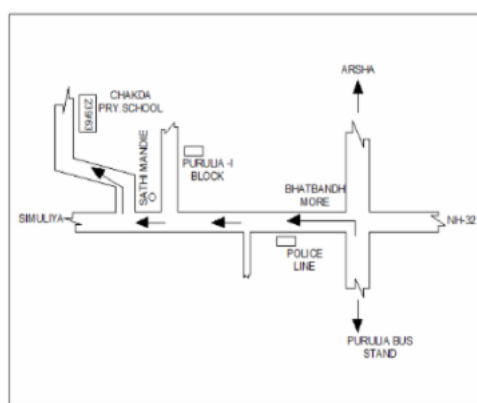

নির্বাচক নিবন্ধন আধিকারিকের স্বাক্ষর

Nazri Naksha

Google Map View

Polling Station Building Front View

Polling Station Front View

Cad View

Key MAP View

1 নাম : সাহাজাহান আনসারী পিতার নাম: রাজবলি আনসারী বাড়ির নং : n0139 বয়স : 44 লিঙ্গ : পুরুষ	IAP1514769 ফটো উপলব্ধ	2 নাম : সাফিক আনসারী পিতার নাম: রাজবলী আনসারী বাড়ির নং : n0139 বয়স : 35 লিঙ্গ : পুরুষ	IAP1326719 ফটো উপলব্ধ	3 নাম : রাজবলী আনসারী পিতার নাম: রমলী আনসারী বাড়ির নং : n0139 বয়স : 66 লিঙ্গ : পুরুষ	WB/34/238/501263 ফটো উপলব্ধ
4 নাম : আজিম আনসারী পিতার নাম: মুরসালিম আনসারী বাড়ির নং : n0080 বয়স : 33 লিঙ্গ : পুরুষ	IAP1326974 ফটো উপলব্ধ	5 নাম : জালাল আনসারী পিতার নাম: মুরসালিম আনসারী বাড়ির নং : n0080 বয়স : 34 লিঙ্গ : পুরুষ	IAP1326982 ফটো উপলব্ধ	6 নাম : সঞ্জীব গরাঁই পিতার নাম: নানক চন্দ্র গরাঁই বাড়ির নং : n0080 বয়স : 33 লিঙ্গ : পুরুষ	IAP1473917 ফটো উপলব্ধ
7 নাম : বেবী গোপ স্বামীর নাম: চক্রধর গোপ বাড়ির নং : n0080 বয়স : 39 লিঙ্গ : মহিলা	IAP1515014 ফটো উপলব্ধ	8 নাম : চক্রধর গোপ পিতার নাম: কৰ্ম গোপ বাড়ির নং : n0080 বয়স : 44 লিঙ্গ : পুরুষ	IAP1473925 ফটো উপলব্ধ	9 নাম : আয়েসা বিবি স্বামীর নাম: সেলিম বাড়ির নং : n0080 বয়স : 49 লিঙ্গ : মহিলা	WB/34/238/501274 ফটো উপলব্ধ
10 নাম : আকলিম বিবি স্বামীর নাম: আকবর আনসারী বাড়ির নং : n0080 বয়স : 33 লিঙ্গ : মহিলা	IAP1514900 ফটো উপলব্ধ	11 নাম : আকবর আনসারী পিতার নাম: কুরবান আনসারী বাড়ির নং : n0080 বয়স : 33 লিঙ্গ : পুরুষ	IAP1395912 ফটো উপলব্ধ	12 নাম : সৈমুল বিবি স্বামীর নাম: কুরবান আনসারী বাড়ির নং : n0080 বয়স : 55 লিঙ্গ : মহিলা	WB/34/238/501478 ফটো উপলব্ধ
13 নাম : খয়রুল্লাহা বিবি স্বামীর নাম: ইব্রাহিম বাড়ির নং : n0080 বয়স : 71 লিঙ্গ : মহিলা	WB/34/238/501476 ফটো উপলব্ধ	#2 14 নাম : মুরসালিম আনসারি পিতার নাম: সফরআলী আনসারি বাড়ির নং : n0080 বয়স : 55 লিঙ্গ : পুরুষ	IAP2031409 ফটো উপলব্ধ	15 নাম : সবানা বিবি স্বামীর নাম: সফিক আনসারি বাড়ির নং : নং 000 বয়স : 25 লিঙ্গ : মহিলা	IAP2077253 ফটো উপলব্ধ
16 নাম : রাইফ নাজিবি স্বামীর নাম: জালাল আনসারি বাড়ির নং : নং 0000 বয়স : 28 লিঙ্গ : মহিলা	IAP2077360 ফটো উপলব্ধ	17 নাম : আজিজ আনসারী পিতার নাম: রাজবলি আনসারী বাড়ির নং : n0211 বয়স : 38 লিঙ্গ : পুরুষ	IAP1701028 ফটো উপলব্ধ	18 নাম : নুরেসা বিবি স্বামীর নাম: আজিজ আনসারী বাড়ির নং : . বয়স : 31 লিঙ্গ : মহিলা	IAP2337616 ফটো উপলব্ধ
19 নাম : মাধুরী কর্মকার স্বামীর নাম: স্বপন কর্মকার বাড়ির নং : চাকদা বয়স : 24 লিঙ্গ : মহিলা	IAP2357150 ফটো উপলব্ধ	20 নাম : আশীষ কর্মকার পিতার নাম: বিষ্ণু কর্মকার বাড়ির নং : নং 0000 বয়স : 30 লিঙ্গ : পুরুষ	IAP1943869 ফটো উপলব্ধ	21 নাম : মারিয়াম কর্মকার পিতার নাম: বিষ্ণু কর্মকার বাড়ির নং : নং 0000 বয়স : 28 লিঙ্গ : মহিলা	IAP1943885 ফটো উপলব্ধ
22 নাম : নির্মল কর্মকার পিতার নাম: জহর কর্মকার বাড়ির নং : নং00 বয়স : 25 লিঙ্গ : পুরুষ	IAP2113561 ফটো উপলব্ধ	23 নাম : পুতুনা কর্মকার স্বামীর নাম: মিলন কর্মকার বাড়ির নং : n0203 বয়স : 30 লিঙ্গ : মহিলা	IAP1626993 ফটো উপলব্ধ	24 নাম : মন্তোস কর্মকার পিতার নাম: লবঘন কর্মকার বাড়ির নং : n0200 বয়স : 33 লিঙ্গ : পুরুষ	IAP1626779 ফটো উপলব্ধ
25 নাম : স্বপন কর্মকার পিতার নাম: বিনোধ কর্মকার বাড়ির নং : n0171 বয়স : 32 লিঙ্গ : পুরুষ	IAP1626597 ফটো উপলব্ধ	26 নাম : বিষ্ণু কর্মকার পিতার নাম: মতিলাল কর্মকার বাড়ির নং : n0170 বয়স : 52 লিঙ্গ : পুরুষ	IAP1600634 ফটো উপলব্ধ	27 নাম : যমুনা কর্মকার স্বামীর নাম: বিষ্ণু কর্মকার বাড়ির নং : n0169 বয়স : 50 লিঙ্গ : মহিলা	IAP1600626 ফটো উপলব্ধ
28 নাম : কমলা কর্মকার স্বামীর নাম: ভদু কর্মকার বাড়ির নং : n0133 বয়স : 48 লিঙ্গ : মহিলা	MJP2522670 ফটো উপলব্ধ	29 নাম : ভৌদা কর্মকার পিতার নাম: অর্জুন কর্মকার বাড়ির নং : n0133 বয়স : 50 লিঙ্গ : পুরুষ	MJP2522662 ফটো উপলব্ধ	30 নাম : রুপু কর্মকার স্বামীর নাম: লবঘন কর্মকার বাড়ির নং : n0083 বয়স : 54 লিঙ্গ : মহিলা	WB/34/238/501325 ফটো উপলব্ধ