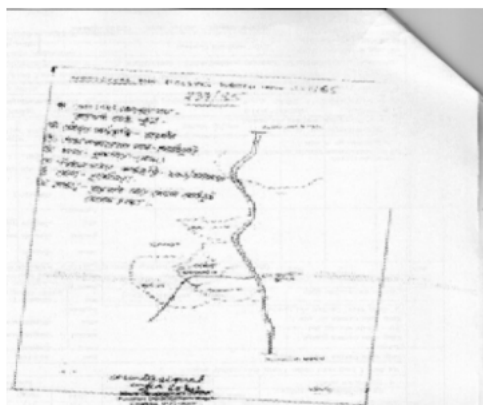

Nazri Naksha