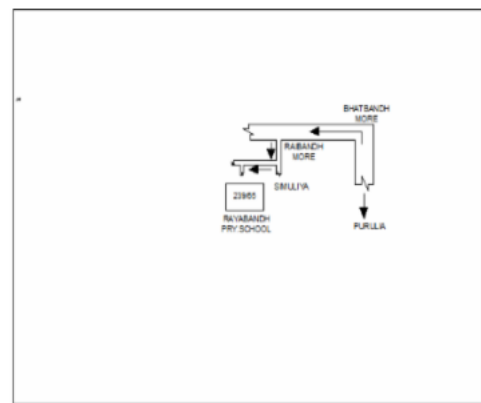

নির্বাচক নিবন্ধন আধিকারিকের স্বাক্ষর

Nazri Naksha

Google Map View

Polling Station Building Front View

Polling Station Front View

Cad View

Key MAP View

বিধানসভা নির্বাচনক্ষেত্রের নং, নাম : 239-বলরামপুর
ভাগ নং, নাম : 1-মহাতপাড়া,সর্দারপাড়া,ডোমপাড়া,কামারপাড়া