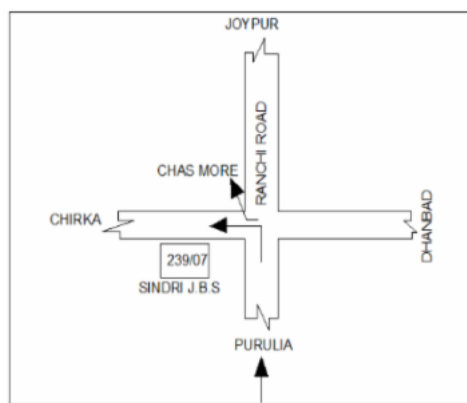

Key MAP View