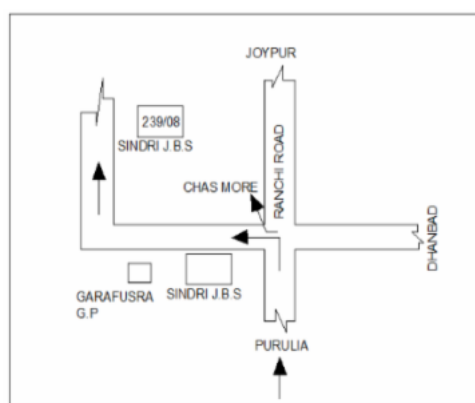

নির্বাচক নিবন্ধন আধিকারিকের স্বাক্ষর

Nazri Naksha

Google Map View

Polling Station Building Front View

Polling Station Front View

Cad View

Key MAP View

বিধানসভা নির্বাচনক্ষেত্রের নং, নাম : 239-বলরামপুর
ভাগ নং, নাম : 1-লায়াপাড়া,রায়পাড়া,নামোপাড়া,কালিন্দিপাড়া