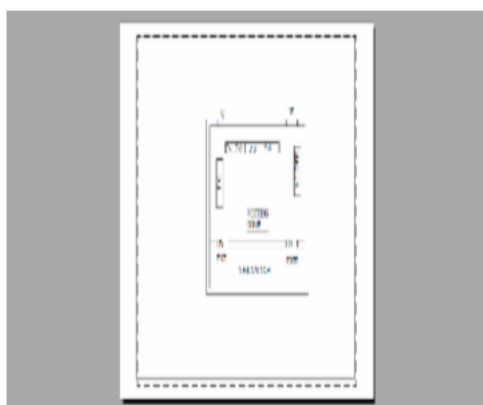

নির্বাচক নিবন্ধন আধিকারিকের স্বাক্ষর

Nazri Naksha

Google Map View

Polling Station Building Front View

Polling Station Front View

Cad View

Key MAP View

1 নাম : অর্চনা কর্মকার স্বামীর নাম: ভীম কর্মকার বাড়ির নং : n0008 বয়স : 35 লিঙ্গ : মহিলা	IAP1523927 ফটো উপলব্ধ	2 নাম : ভীম কর্মকার পিতার নাম: দিবাকর কর্মকার বাড়ির নং : n0008 বয়স : 51 লিঙ্গ : পুরুষ	WB/34/238/534770 ফটো উপলব্ধ	3 নাম : মনরমা কর্মকার স্বামীর নাম: বাদল কর্মকার বাড়ির নং : n0008 বয়স : 55 লিঙ্গ : মহিলা	WB/34/238/534408 ফটো উপলব্ধ
4 নাম : বাদল কর্মকার পিতার নাম: দিবাকর কর্মকার বাড়ির নং : n0008 বয়স : 58 লিঙ্গ : পুরুষ	WB/34/238/534428 ফটো উপলব্ধ	5 নাম : গৌরাজ কর্মকার পিতার নাম: বরুণ কর্মকার বাড়ির নং : n0008 বয়স : 32 লিঙ্গ : পুরুষ	IAP1523885 ফটো উপলব্ধ	6 নাম : শঙ্কর কর্মকার পিতার নাম: বরুণ কর্মকার বাড়ির নং : n0008 বয়স : 35 লিঙ্গ : পুরুষ	IAP1154574 ফটো উপলব্ধ
7 নাম : রাজীব কর্মকার পিতার নাম: বরুণ কর্মকার বাড়ির নং : n0008 বয়স : 38 লিঙ্গ : পুরুষ	MJP2889319 ফটো উপলব্ধ	8 নাম : উর্মিলা কর্মকার স্বামীর নাম: বরুণ কর্মকার বাড়ির নং : n0008 বয়স : 56 লিঙ্গ : মহিলা	WB/34/238/534585 ফটো উপলব্ধ	9 নাম : বরুণ কর্মকার পিতার নাম: দিবাকর কর্মকার বাড়ির নং : n0008 বয়স : 61 লিঙ্গ : পুরুষ	WB/34/238/534658 ফটো উপলব্ধ
10 নাম : জাগরী কর্মকার স্বামীর নাম: দিবাকর কর্মকার বাড়ির নং : n0008 বয়স : 83 লিঙ্গ : মহিলা	WB/34/238/534387 ফটো উপলব্ধ	11 নাম : তুষ্ট কর্মকার স্বামীর নাম: অরুণ কর্মকার বাড়ির নং : n0008 বয়স : 53 লিঙ্গ : মহিলা	WB/34/238/534409 ফটো উপলব্ধ	12 নাম : অসীমা মহতো স্বামীর নাম: সুরত মাহাত বাড়ির নং : n0008 বয়স : 35 লিঙ্গ : মহিলা	IAP1154756 ফটো উপলব্ধ
13 নাম : অরুণ কর্মকার পিতার নাম: দিবাকর কর্মকার বাড়ির নং : n0008 বয়স : 63 লিঙ্গ : পুরুষ	WB/34/238/534671 ফটো উপলব্ধ	14 নাম : চায়না কর্মকার স্বামীর নাম: গৌরাজ কর্মকার বাড়ির নং : n0000 বয়স : 27 লিঙ্গ : মহিলা	IAP2087591 ফটো উপলব্ধ	15 নাম : অমিত কর্মকার পিতার নাম: অরুণ কর্মকার বাড়ির নং : এন000 বয়স : 23 লিঙ্গ : পুরুষ	IAP2127710 ফটো উপলব্ধ
16 নাম : মুকেশ কর্মকার পিতার নাম: পুটল কর্মকার বাড়ির নং : 0008 বয়স : 22 লিঙ্গ : পুরুষ	IAP2224582 ফটো উপলব্ধ	17 নাম : পুতুল কর্মকার স্বামীর নাম: অর্জুন কর্মকার বাড়ির নং : n0008 বয়স : 52 লিঙ্গ : মহিলা	MJP2940930 ফটো উপলব্ধ	18 নাম : শচীন কর্মকার পিতার নাম: বাদল কর্মকার বাড়ির নং : n0008 বয়স : 29 লিঙ্গ : পুরুষ	IAP1845528 ফটো উপলব্ধ
19 নাম : বিষ্ণু কর্মকার পিতার নাম: অরুণ কর্মকার বাড়ির নং : n0008 বয়স : 27 লিঙ্গ : পুরুষ	IAP1845536 ফটো উপলব্ধ	20 নাম : সাধনা কর্মকার স্বামীর নাম: শঙ্কর কর্মকার বাড়ির নং : n0008 বয়স : 28 লিঙ্গ : মহিলা	IAP1904093 ফটো উপলব্ধ	21 নাম : মহেশ্বর কর্মকার পিতার নাম: অরুণ কর্মকার বাড়ির নং : এন125 বয়স : 25 লিঙ্গ : পুরুষ	IAP1982818 ফটো উপলব্ধ
22 নাম : বুলটি কর্মকার স্বামীর নাম: রাজীব কর্মকার বাড়ির নং : n0008 বয়স : 29 লিঙ্গ : মহিলা	IAP1767797 ফটো উপলব্ধ	23 নাম : হিমালী মাহাত স্বামীর নাম: মনু মাহাত বাড়ির নং : n0014 বয়স : 37 লিঙ্গ : মহিলা	IAP1767805 ফটো উপলব্ধ	24 নাম : সুখদেব মহতো পিতার নাম: ভকু মহতো বাড়ির নং : n0033 বয়স : 53 লিঙ্গ : পুরুষ	IAP2001204 ফটো উপলব্ধ
25 নাম : দ্বারিক মাহাত পিতার নাম: কীর্তন মাহাত বাড়ির নং : n0064 বয়স : 33 লিঙ্গ : পুরুষ	IAP1634278 ফটো উপলব্ধ	26 নাম : লক্ষ্মী মাহাত পিতার নাম: সীতু মাহাত বাড়ির নং : n0105 বয়স : 24 লিঙ্গ : মহিলা	IAP2087625 ফটো উপলব্ধ	27 নাম : রাহুল মাহাত পিতার নাম: মন্ডল মাহাত বাড়ির নং : n0000 বয়স : 24 লিঙ্গ : পুরুষ	IAP2087518 ফটো উপলব্ধ
28 নাম : প্রফুল্ল মাহাত পিতার নাম: রামচরণ মাহাত বাড়ির নং : n0049 বয়স : 53 লিঙ্গ : পুরুষ	WB/34/238/534492 ফটো উপলব্ধ	29 নাম : মনোজিত মাহাত পিতার নাম: শঙ্কর চন্দ্র মাহাত বাড়ির নং : n0105 বয়স : 26 লিঙ্গ : পুরুষ	IAP1898196 ফটো উপলব্ধ	30 নাম : সুশান্ত মাহাত পিতার নাম: নন্দলাল মাহাত বাড়ির নং : n0091 বয়স : 39 লিঙ্গ : পুরুষ	MJP2549103 ফটো উপলব্ধ