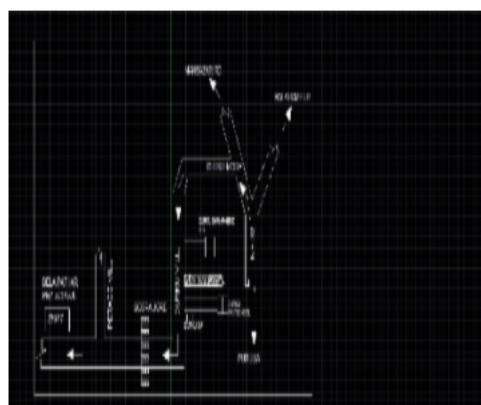

Key MAP View