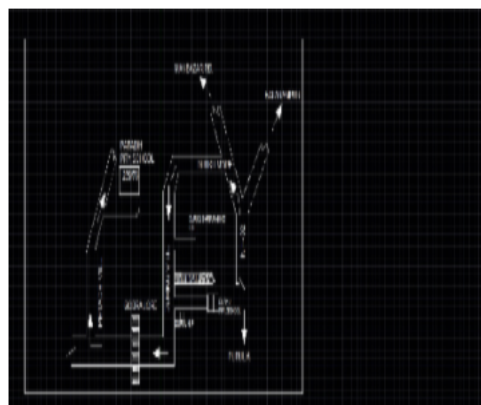

নির্বাচক নিবন্ধন আধিকারিকের স্বাক্ষর

Nazri Naksha

Google Map View

Polling Station Building Front View

Polling Station Front View

Cad View

Key MAP View

1 নাম : উষা কর্মকার স্বামীর নাম: মুকেশ কর্মকার বাড়ির নং : 00 বয়স : 25 লিঙ্গ : মহিলা	IAP2223022 ফটো উপলব্ধ	2 নাম : ভুটন দেবী স্বামীর নাম: বুটেন মাহাত বাড়ির নং : n0193 বয়স : 31 লিঙ্গ : মহিলা	IAP1878867 ফটো উপলব্ধ	3 নাম : মনিকা কর্মকার স্বামীর নাম: সুদীপ কর্মকার বাড়ির নং : নং000 বয়স : 26 লিঙ্গ : মহিলা	IAP2318459 ফটো উপলব্ধ
4 নাম : বলরাম কর্মকার পিতার নাম: রিদয় কর্মকার বাড়ির নং : n0011 বয়স : 28 লিঙ্গ : পুরুষ	IAP1767946 ফটো উপলব্ধ	5 নাম : সুরজিৎ কর্মকার পিতার নাম: অবনী কর্মকার বাড়ির নং : নং 0000 বয়স : 25 লিঙ্গ : পুরুষ	IAP1960541 ফটো উপলব্ধ	6 নাম : প্রদীপ কর্মকার পিতার নাম: অবনী কর্মকার বাড়ির নং : নং 0000 বয়স : 27 লিঙ্গ : পুরুষ	IAP1960855 ফটো উপলব্ধ
7 নাম : প্রতিমা কর্মকার স্বামীর নাম: রহিন কর্মকার বাড়ির নং : নং 0000 বয়স : 29 লিঙ্গ : মহিলা	IAP1960848 ফটো উপলব্ধ	8 নাম : সুদীপ কর্মকার পিতার নাম: দাসু কর্মকার বাড়ির নং : 00 বয়স : 25 লিঙ্গ : মহিলা	IAP2222875 ফটো উপলব্ধ	9 নাম : তাপস কর্মকার পিতার নাম: দাসু কর্মকার বাড়ির নং : 00 বয়স : 24 লিঙ্গ : পুরুষ	IAP2222909 ফটো উপলব্ধ
10 নাম : মুকেশ কর্মকার পিতার নাম: বহু বিহারী কর্মকার বাড়ির নং : 00 বয়স : 24 লিঙ্গ : পুরুষ	IAP2222925 ফটো উপলব্ধ	11 নাম : বিশ্বজিৎ কর্মকার পিতার নাম: সাধন কর্মকার বাড়ির নং : 00 বয়স : 24 লিঙ্গ : পুরুষ	IAP2222966 ফটো উপলব্ধ	12 নাম : ভবানী কর্মকার স্বামীর নাম: দিলবর কর্মকার বাড়ির নং : 00 বয়স : 23 লিঙ্গ : মহিলা	IAP2222990 ফটো উপলব্ধ
13 নাম : বেলা কর্মকার স্বামীর নাম: লটিক কর্মকার বাড়ির নং : n0006 বয়স : 64 লিঙ্গ : মহিলা	MJP2820520 ফটো উপলব্ধ	14 নাম : রাজিব কর্মকার পিতার নাম: লটিক কর্মকার বাড়ির নং : n0006 বয়স : 36 লিঙ্গ : পুরুষ	IAP1155498 ফটো উপলব্ধ	15 নাম : অমৃত কর্মকার পিতার নাম: লটিক কর্মকার বাড়ির নং : n0006 বয়স : 35 লিঙ্গ : পুরুষ	IAP1155340 ফটো উপলব্ধ
16 নাম : সন্তোষ কর্মকার পিতার নাম: লটিক কর্মকার বাড়ির নং : n0006 বয়স : 42 লিঙ্গ : পুরুষ	MJP2073625 ফটো উপলব্ধ	17 নাম : প্রমিলা কর্মকার স্বামীর নাম: সঞ্জয় কর্মকার বাড়ির নং : n0006 বয়স : 40 লিঙ্গ : মহিলা	MJP2553501 ফটো উপলব্ধ	18 নাম : কম্পনা কর্মকার স্বামীর নাম: বিদয় কর্মকার বাড়ির নং : n0007 বয়স : 56 লিঙ্গ : মহিলা	MJP2820504 ফটো উপলব্ধ
19 নাম : দাসু কর্মকার পিতার নাম: ভীক কর্মকার বাড়ির নং : n0008 বয়স : 53 লিঙ্গ : পুরুষ	MJP0864330 ফটো উপলব্ধ	20 নাম : উর্মিলা কর্মকার স্বামীর নাম: ফটিক কর্মকার বাড়ির নং : n0010 বয়স : 71 লিঙ্গ : মহিলা	MJP2549640 ফটো উপলব্ধ	21 নাম : প্রফুল্ল কর্মকার পিতার নাম: ফটিক কর্মকার বাড়ির নং : n0010 বয়স : 51 লিঙ্গ : পুরুষ	MJP0864322 ফটো উপলব্ধ
22 নাম : উৎপল কর্মকার পিতার নাম: ফটিক কর্মকার বাড়ির নং : n0010 বয়স : 35 লিঙ্গ : পুরুষ	IAP0988006 ফটো উপলব্ধ	23 নাম : কৌশল্যা কর্মকার স্বামীর নাম: সন্তোষ কর্মকার বাড়ির নং : n0010 বয়স : 42 লিঙ্গ : মহিলা	MJP2073633 ফটো উপলব্ধ	24 নাম : বিজয় কর্মকার পিতার নাম: জ্যোতি কর্মকার বাড়ির নং : n0011 বয়স : 71 লিঙ্গ : পুরুষ	MJP0864272 ফটো উপলব্ধ
25 নাম : মোহিনী কর্মকার স্বামীর নাম: বিজয় কর্মকার বাড়ির নং : n0011 বয়স : 61 লিঙ্গ : মহিলা	MJP2820447 ফটো উপলব্ধ	26 নাম : উমাচরন কর্মকার পিতার নাম: বিজয় কর্মকার বাড়ির নং : n0011 বয়স : 49 লিঙ্গ : পুরুষ	MJP0864280 ফটো উপলব্ধ	27 নাম : লক্ষী কর্মকার স্বামীর নাম: উমাচরন কর্মকার বাড়ির নং : n0011 বয়স : 42 লিঙ্গ : মহিলা	MJP2637312 ফটো উপলব্ধ
28 নাম : খগেন কর্মকার পিতার নাম: বিজয় কর্মকার বাড়ির নং : n0011 বয়স : 39 লিঙ্গ : পুরুষ	MJP2637320 ফটো উপলব্ধ	29 নাম : রিদয় কর্মকার পিতার নাম: জ্যোতি কর্মকার বাড়ির নং : n0011 বয়স : 61 লিঙ্গ : পুরুষ	MJP2820454 ফটো উপলব্ধ	30 নাম : রবি কর্মকার পিতার নাম: রিদয় কর্মকার বাড়ির নং : n0011 বয়স : 33 লিঙ্গ : পুরুষ	IAP1399823 ফটো উপলব্ধ