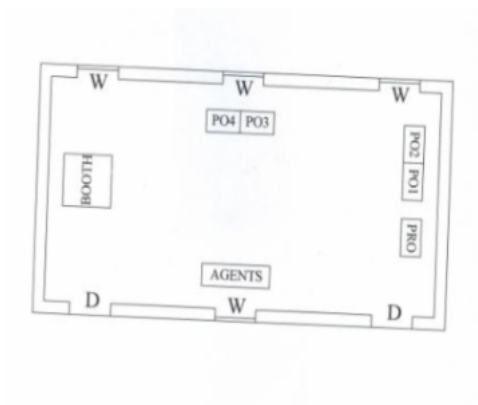

নির্বাচক নিবন্ধন আধিকারিকের স্বাক্ষর

Nazri Naksha

Google Map View

Polling Station Building Front View

Polling Station Front View

Cad View

Key MAP View

1 নাম : কমলাবালা আভিড স্বামীর নাম: চিনিবাস আভিড বাড়ির নং : n0003 বয়স : 50 লিঙ্গ : মহিলা	DXG0045724 ফটো উপলব্ধ	2 নাম : চিনিবাস আভিড পিতার নাম: উমিশ আভিড বাড়ির নং : n0003 বয়স : 56 লিঙ্গ : পুরুষ	DXG0045716 ফটো উপলব্ধ	3 নাম : ধুরিয়া আভিড স্বামীর নাম: উমেশ আভিড বাড়ির নং : n0003 বয়স : 71 লিঙ্গ : মহিলা	DXG0045708 ফটো উপলব্ধ
4 নাম : বিলাস আভিড পিতার নাম: চিনিবাস আভিড বাড়ির নং : n0003 বয়স : 26 লিঙ্গ : পুরুষ	NTO1915222 ফটো উপলব্ধ	5 নাম : গীতা ওবা স্বামীর নাম: আনন্দ মোহন ওবা বাড়ির নং : n0110 বয়স : 28 লিঙ্গ : মহিলা	NTO1857028 ফটো উপলব্ধ	6 নাম : দেবাংশু ওবা পিতার নাম: বিকাশ কান্তি ওবা বাড়ির নং : n0110 বয়স : 28 লিঙ্গ : পুরুষ	NTO1710789 ফটো উপলব্ধ
7 নাম : গুডিড ওবা স্বামীর নাম: সুধাংশুভূষণ ওবা বাড়ির নং : n0110 বয়স : 33 লিঙ্গ : মহিলা	NTO1523307 ফটো উপলব্ধ	8 নাম : মুকেশ কুমার ওবা পিতার নাম: বিকাশ কান্তি ওবা বাড়ির নং : n0110 বয়স : 33 লিঙ্গ : পুরুষ	NTO1332683 ফটো উপলব্ধ	9 নাম : সুধাংশু ভূষণ ওবা পিতার নাম: বিকাশ কান্তি ওবা বাড়ির নং : n0110 বয়স : 39 লিঙ্গ : পুরুষ	NTO0039388 ফটো উপলব্ধ
10 নাম : আনন্দ মোহন ওবা মায়ের নাম: সদানন্দ ওবা বাড়ির নং : n0110 বয়স : 40 লিঙ্গ : পুরুষ	NTO0039370 ফটো উপলব্ধ	11 নাম : দুর্গা বালা ওবা স্বামীর নাম: বিকাশকান্তি ওবা বাড়ির নং : nং110 বয়স : 61 লিঙ্গ : মহিলা	DXG0045757 ফটো উপলব্ধ	12 নাম : বিকাশকান্তি ওবা পিতার নাম: সত্যবান ওবা বাড়ির নং : n0110 বয়স : 69 লিঙ্গ : পুরুষ	DXG0045740 ফটো উপলব্ধ
13 নাম : সাবিত্রীবালা ওবা স্বামীর নাম: সুনীল ওবা বাড়ির নং : n0108 বয়স : 51 লিঙ্গ : মহিলা	DXG0045732 ফটো উপলব্ধ	14 নাম : সুলোচনা কুমার স্বামীর নাম: যোগিন্দ্র কুমার বাড়ির নং : n0112 বয়স : 58 লিঙ্গ : মহিলা	DXG0045914 ফটো উপলব্ধ	15 নাম : যোগিন্দ্র কুমার পিতার নাম: ব্রজমোহন কুমার বাড়ির নং : n0112 বয়স : 61 লিঙ্গ : পুরুষ	DXG0045906 ফটো উপলব্ধ
16 নাম : বারি কুমার স্বামীর নাম: ব্রজমোহন কুমার বাড়ির নং : n0112 বয়স : 78 লিঙ্গ : মহিলা	DXG0045898 ফটো উপলব্ধ	17 নাম : পঙ্কজ কুস্তকার পিতার নাম: লখিন্দর কুস্তকার বাড়ির নং : n0111 বয়স : 34 লিঙ্গ : পুরুষ	NTO1176494 ফটো উপলব্ধ	18 নাম : কলাবতী কুস্তকার স্বামীর নাম: কুন্জবিহারী কুস্তকার বাড়ির নং : n0111 বয়স : 36 লিঙ্গ : মহিলা	NTO1332667 ফটো উপলব্ধ
19 নাম : রোহিত কুস্তকার পিতার নাম: লক্ষিন্দর কুস্তকার বাড়ির নং : n0111 বয়স : 37 লিঙ্গ : পুরুষ	NTO0039396 ফটো উপলব্ধ	20 নাম : ললিনি কুমার পিতার নাম: চৈতা কুমার বাড়ির নং : n0111 বয়স : 39 লিঙ্গ : পুরুষ	DXG2764306 ফটো উপলব্ধ	21 নাম : কুঞ্জবিহারী কুস্তকার পিতার নাম: পশুপতি কুস্তকার বাড়ির নং : n0111 বয়স : 42 লিঙ্গ : পুরুষ	DXG2718070 ফটো উপলব্ধ
22 নাম : কিষনলাল কুস্তকার পিতার নাম: পশুপতি কুস্তকার বাড়ির নং : n0111 বয়স : 47 লিঙ্গ : পুরুষ	DXG0045815 ফটো উপলব্ধ	23 নাম : চিন্তামনি কুমার স্বামীর নাম: লখিন্দর কুমার বাড়ির নং : n0111 বয়স : 53 লিঙ্গ : মহিলা	DXG0045807 ফটো উপলব্ধ	24 নাম : অম্বিকা কুমার স্বামীর নাম: কিষনলাল কুস্তকার বাড়ির নং : n0111 বয়স : 55 লিঙ্গ : মহিলা	DXG2132652 ফটো উপলব্ধ
25 নাম : আরতী কুমার স্বামীর নাম: সৌভম কুমার বাড়ির নং : n0113 বয়স : 27 লিঙ্গ : মহিলা	NTO1915016 ফটো উপলব্ধ	26 নাম : বিষ্ণু মাঝি পিতার নাম: শুকদেব মাঝি বাড়ির নং : N0054 বয়স : 27 লিঙ্গ : পুরুষ	NTO1804814 ফটো উপলব্ধ	27 নাম : মান্দবী কুমার স্বামীর নাম: ললিনি কুমার বাড়ির নং : n0114 বয়স : 37 লিঙ্গ : মহিলা	DXG2764298 ফটো উপলব্ধ
28 নাম : উলাসী কুমার স্বামীর নাম: চৈতা কুমার বাড়ির নং : n0114 বয়স : 55 লিঙ্গ : মহিলা	DXG0045831 ফটো উপলব্ধ	29 নাম : লছমন কুমার পিতার নাম: চৈতন কুমার বাড়ির নং : n0114 বয়স : 29 লিঙ্গ : পুরুষ	NTO1639129 ফটো উপলব্ধ	30 নাম : চৈতন কুমার পিতার নাম: রথ কুমার বাড়ির নং : n0114 বয়স : 63 লিঙ্গ : পুরুষ	DXG0045823 ফটো উপলব্ধ