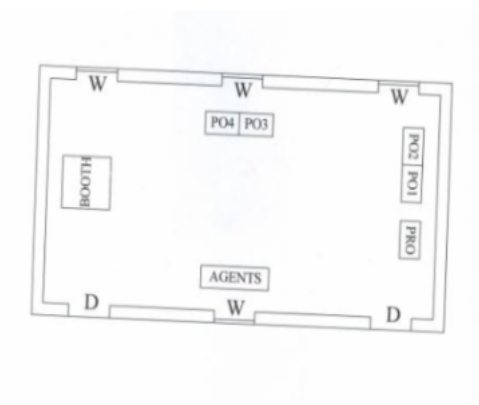

নির্বাচক নিবন্ধন আধিকারিকের স্বাক্ষর

Nazri Naksha

Google Map View

Polling Station Building Front View

Polling Station Front View

Cad View

Key MAP View

1 নাম : সুমনলতা স্বামীর নাম: সুরজ সিং গঁঝু বাড়ির নং : n0068 বয়স : 32 লিঙ্গ : মহিলা	NTO1822121 ফটো উপলব্ধ	2 নাম : ভোলানাথমাহাত পিতার নাম: উত্তম মাহাত বাড়ির নং : 150 বয়স : 23 লিঙ্গ : পুরুষ	NTO2310878 ফটো উপলব্ধ	3 নাম : রেহানা খাতুন স্বামীর নাম: জাবির আনসারী বাড়ির নং : এন048 বয়স : 29 লিঙ্গ : মহিলা	NTO2291516 ফটো উপলব্ধ
4 নাম : রবুল আনসারী পিতার নাম: সান্তার আলি আনসারী বাড়ির নং : n0048 বয়স : 28 লিঙ্গ : পুরুষ	NTO1822105 ফটো উপলব্ধ	5 নাম : সাগিনা বিবি স্বামীর নাম: আকতার আনসারী বাড়ির নং : n0049 বয়স : 29 লিঙ্গ : মহিলা	NTO1741800 ফটো উপলব্ধ	6 নাম : জাবির আনসারী পিতার নাম: দিলজান আনসারী বাড়ির নং : n0048 বয়স : 31 লিঙ্গ : পুরুষ	NTO1741818 ফটো উপলব্ধ
7 নাম : রুকসানা বিবি স্বামীর নাম: গুলামজান আনসারী বাড়ির নং : n0027 বয়স : 27 লিঙ্গ : মহিলা	NTO1919273 ফটো উপলব্ধ	8 নাম : মজুর আনসারী পিতার নাম: খলিল আনসারী বাড়ির নং : মহলডি বয়স : 24 লিঙ্গ : পুরুষ	NTO2228989 ফটো উপলব্ধ	9 নাম : আলিমুনি আনসারি স্বামীর নাম: শহিদ আনসারি বাড়ির নং : n0027 বয়স : 60 লিঙ্গ : মহিলা	WB/34/237/228554 ফটো উপলব্ধ
10 নাম : গুলামজান আনসারী পিতার নাম: শহিদ আনসারী বাড়ির নং : n0027 বয়স : 37 লিঙ্গ : পুরুষ	NTO0397513 ফটো উপলব্ধ	11 নাম : খলিল আনসারী পিতার নাম: সুভানি আনসারি বাড়ির নং : n0048 বয়স : 71 লিঙ্গ : পুরুষ	NTO2581460 ফটো উপলব্ধ	12 নাম : সাইমুন বিবি স্বামীর নাম: খলিল আনসারি বাড়ির নং : n0048 বয়স : 65 লিঙ্গ : মহিলা	NTO2218832 ফটো উপলব্ধ
13 নাম : দিলজান আনসারি পিতার নাম: সুভানি আনসারি বাড়ির নং : n0048 বয়স : 61 লিঙ্গ : পুরুষ	WB/34/237/228230 ফটো উপলব্ধ	14 নাম : মানাবিবি আনসারি স্বামীর নাম: দিলজান আনসারি বাড়ির নং : n0048 বয়স : 59 লিঙ্গ : মহিলা	WB/34/237/228068 ফটো উপলব্ধ	15 নাম : সান্তারআলি আনসারি পিতার নাম: সুভানি আনসারি বাড়ির নং : n0048 বয়স : 63 লিঙ্গ : পুরুষ	WB/34/237/228092 ফটো উপলব্ধ
16 নাম : কলিম আনসারি স্বামীর নাম: সান্তার আলি আনসারি বাড়ির নং : n0048 বয়স : 61 লিঙ্গ : মহিলা	WB/34/237/228066 ফটো উপলব্ধ	17 নাম : আলন আনসারী পিতার নাম: খলিল আনসারী বাড়ির নং : n0048 বয়স : 44 লিঙ্গ : পুরুষ	NTO1286681 ফটো উপলব্ধ	18 নাম : সাজদা বিবি স্বামীর নাম: আলন আনসারী বাড়ির নং : n0048 বয়স : 30 লিঙ্গ : মহিলা	NTO1664572 ফটো উপলব্ধ
19 নাম : সেক জাইলন আনসারী পিতার নাম: খলিল আনসারী বাড়ির নং : n0048 বয়স : 35 লিঙ্গ : পুরুষ	NTO1198423 ফটো উপলব্ধ	20 নাম : সাবির মোমিন পিতার নাম: দিলজান মোমিন বাড়ির নং : n0048 বয়স : 33 লিঙ্গ : পুরুষ	NTO1351154 ফটো উপলব্ধ	21 নাম : রববানী আনসারি পিতার নাম: শক্ত আনসারি বাড়ির নং : n0049 বয়স : 68 লিঙ্গ : পুরুষ	WB/34/237/228609 ফটো উপলব্ধ
22 নাম : সায়েদাবিবি আনসারি স্বামীর নাম: রববানী আনসারি বাড়ির নং : n0049 বয়স : 65 লিঙ্গ : মহিলা	WB/34/237/228069 ফটো উপলব্ধ	23 নাম : সামিনা খাতুন পিতার নাম: রাব্বানী আনসারী বাড়ির নং : n0049 বয়স : 40 লিঙ্গ : মহিলা	NTO1198407 ফটো উপলব্ধ	24 নাম : আক্তার আনসারী পিতার নাম: রব্বানী আনসারী বাড়ির নং : n0049 বয়স : 37 লিঙ্গ : পুরুষ	NTO1198415 ফটো উপলব্ধ
25 নাম : মুক্তার আনসারী পিতার নাম: রব্বানী আনসারী বাড়ির নং : n0049 বয়স : 30 লিঙ্গ : পুরুষ	NTO1664564 ফটো উপলব্ধ	26 নাম : সৈর কামার স্বামীর নাম: শ্রীহরি কামার বাড়ির নং : n0050 বয়স : 76 লিঙ্গ : মহিলা	DXG1206010 ফটো উপলব্ধ	27 নাম : লক্ষ্মী গড়াইত স্বামীর নাম: গুরুপদ গড়াইত বাড়ির নং : এন0173 বয়স : 24 লিঙ্গ : মহিলা	NTO2229326 ফটো উপলব্ধ
28 নাম : সবিতা গড়াইত স্বামীর নাম: অর্জুন গড়াইত বাড়ির নং : এন0 বয়স : 23 লিঙ্গ : মহিলা	NTO2299667 ফটো উপলব্ধ	29 নাম : লক্ষ্মীমণি গোস্বামী স্বামীর নাম: ভুবন গোস্বামী বাড়ির নং : এন0103 বয়স : 24 লিঙ্গ : মহিলা	NTO2295491 ফটো উপলব্ধ	30 নাম : ইন্দ্রা তত্তুবাই স্বামীর নাম: গুরুচরণ তত্তুবাই বাড়ির নং : এন0016 বয়স : 30 লিঙ্গ : মহিলা	NTO2172682 ফটো উপলব্ধ