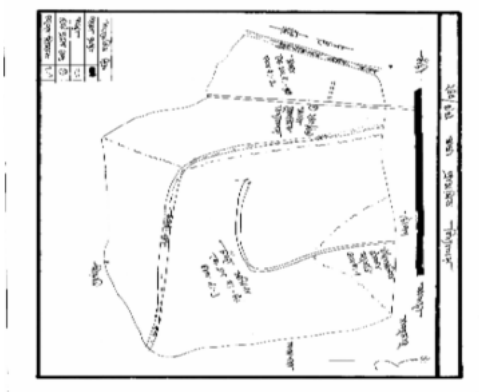

Nazri Naksha