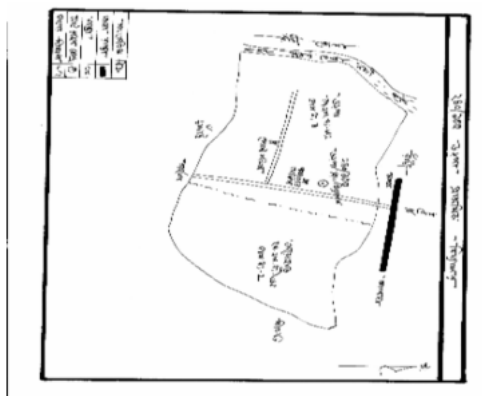

নির্বাচক নিবন্ধন আধিকারিকের স্বাক্ষর

Nazri Naksha

Google Map View

Polling Station Building Front View

Polling Station Front View

Cad View

Key MAP View

বিধানসভা নির্বাচনক্ষেত্রের নং, নাম : 240-বাঘমুন্ডি