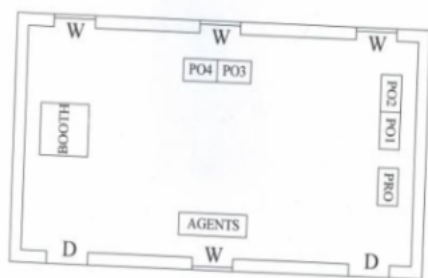

নির্বাচক নিবন্ধন আধিকারিকের স্বাক্ষর

Nazri Naksha

Google Map View

Polling Station Building Front View

Polling Station Front View

Cad View

Key MAP View

বিধানসভা নির্বাচনক্ষেত্রের নং, নাম : 240-বাঘমুন্ডি