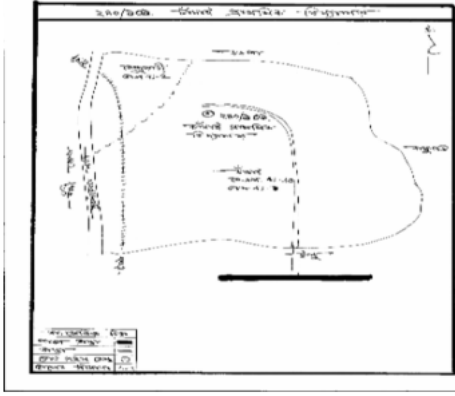

Nazri Naksha