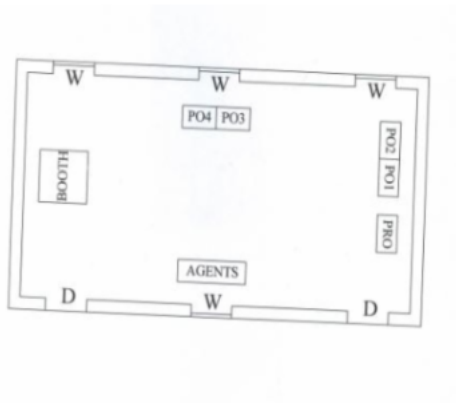

নির্বাচক নিবন্ধন আধিকারিকের স্বাক্ষর

Nazri Naksha

Google Map View

Polling Station Building Front View

Polling Station Front View

Cad View

Key MAP View

1 নাম : অলকা গোড়াত স্বামীর নাম: ধনেশ্বর গোড়াত বাড়ির নং : n0082 বয়স : 50 লিঙ্গ : মহিলা	WB/34/237/207496	ফটো উপলব্ধ	2 নাম : অতুল গড়াত পিতার নাম: ধনেশ্বর গড়াত বাড়ির নং : n0082 বয়স : 33 লিঙ্গ : পুরুষ	NTO1287481	ফটো উপলব্ধ	3 নাম : লছমি গড়াইং স্বামীর নাম: অতুল গড়াইং বাড়ির নং : n0082 বয়স : 29 লিঙ্গ : মহিলা	NTO1665447	ফটো উপলব্ধ
4 নাম : ধনেশ্বর গোড়াত পিতার নাম: লালদেব গোড়াত বাড়ির নং : n0082 বয়স : 53 লিঙ্গ : পুরুষ	WB/34/237/207490	ফটো উপলব্ধ	5 নাম : দিলীপ গড়াইত পিতার নাম: ধনেশ্বর গড়াইত বাড়ির নং : n0082 বয়স : 27 লিঙ্গ : পুরুষ	NTO1822295	ফটো উপলব্ধ	6 নাম : লক্ষ্মিনী দাস পিতার নাম: বুদ্ধেশ্বর দাস বাড়ির নং : n0228 বয়স : 24 লিঙ্গ : মহিলা	NTO2070381	ফটো উপলব্ধ
7 নাম : অনুপ দাস পিতার নাম: উত্থান দাস বাড়ির নং : এন0121 বয়স : 23 লিঙ্গ : পুরুষ	NTO2274751	ফটো উপলব্ধ	8 নাম : গুণমণি দাস গোস্বামী পিতার নাম: উত্তম দাস গোস্বামী বাড়ির নং : এন0121 বয়স : 26 লিঙ্গ : মহিলা	NTO2354405	ফটো উপলব্ধ	9 নাম : বুদ্ধেশ্বর দাস পিতার নাম: রঘুনন্দন দাস বাড়ির নং : n0120 বয়স : 58 লিঙ্গ : পুরুষ	WB/34/237/207040	ফটো উপলব্ধ
10 নাম : সরুবালাী দাস স্বামীর নাম: বুদ্ধেশ্বর দাস বাড়ির নং : n0120 বয়স : 53 লিঙ্গ : মহিলা	WB/34/237/207046	ফটো উপলব্ধ	11 নাম : উত্থান দাস পিতার নাম: রঘুনন্দন দাস বাড়ির নং : n0121 বয়স : 53 লিঙ্গ : পুরুষ	WB/34/237/207013	ফটো উপলব্ধ	12 নাম : যশদা দাস স্বামীর নাম: উত্থান দাস বাড়ির নং : n0121 বয়স : 49 লিঙ্গ : মহিলা	WB/34/237/207053	ফটো উপলব্ধ
13 নাম : রাধা দেবী অন্যান্য: সুভাষ লোহার বাড়ির নং : এন00 বয়স : 46 লিঙ্গ : মহিলা	NTO2245736	ফটো উপলব্ধ	14 নাম : সুদেশ মাহাত পিতার নাম: নগেন মাহাত বাড়ির নং : 00 বয়স : 23 লিঙ্গ : পুরুষ	NTO2173235	ফটো উপলব্ধ	15 নাম : পরি মাহাত স্বামীর নাম: নগেন মাহাত বাড়ির নং : n0036 বয়স : 81 লিঙ্গ : মহিলা	NTO2023513	ফটো উপলব্ধ
16 নাম : শশধর মাহাত পিতার নাম: অযোধ্যা মাহাত বাড়ির নং : n0036 বয়স : 29 লিঙ্গ : পুরুষ	NTO1665314	ফটো উপলব্ধ	17 নাম : সুনীল চন্দ্র মাহাত পিতার নাম: নগেন মাহাত বাড়ির নং : 00 বয়স : 48 লিঙ্গ : পুরুষ	DXG2270254	ফটো উপলব্ধ	18 নাম : অযোধ্যা মাহাত পিতার নাম: নগেন মাহাত বাড়ির নং : n0036 বয়স : 54 লিঙ্গ : পুরুষ	NTO2023521	ফটো উপলব্ধ
19 নাম : স্বর্নলতা মাহাত স্বামীর নাম: অযোধ্যা মাহাত বাড়ির নং : n0036 বয়স : 51 লিঙ্গ : মহিলা	NTO2023539	ফটো উপলব্ধ	20 নাম : সত্যভামা মাহাত স্বামীর নাম: সুনীল চন্দ্র মাহাত বাড়ির নং : n0036 বয়স : 43 লিঙ্গ : মহিলা	DXG2270262	ফটো উপলব্ধ	21 নাম : বেহারী নাপিত পিতার নাম: কৃষ্ণা নাপিত বাড়ির নং : n0236 বয়স : 27 লিঙ্গ : পুরুষ	NTO2070340	ফটো উপলব্ধ
22 নাম : সুভদ্রা নাপিত স্বামীর নাম: কৃষ্ণ নাপিত বাড়ির নং : n0125 বয়স : 46 লিঙ্গ : মহিলা	DXG1861186	ফটো উপলব্ধ	23 নাম : বিন্দা নাপিত পিতার নাম: চৈতন নাপিত বাড়ির নং : n0125 বয়স : 79 লিঙ্গ : পুরুষ	WB/34/237/207450	ফটো উপলব্ধ	24 নাম : কৃষ্ণ নাপিত পিতার নাম: খাদু নাপিত বাড়ির নং : n0125 বয়স : 51 লিঙ্গ : পুরুষ	WB/34/237/207451	ফটো উপলব্ধ
25 নাম : বিষ্ণু নাপিত পিতার নাম: খাদু নাপিত বাড়ির নং : n0126 বয়স : 59 লিঙ্গ : পুরুষ	WB/34/237/207087	ফটো উপলব্ধ	26 নাম : ষষ্ঠি নাপিত স্বামীর নাম: বিষ্ণু নাপিত বাড়ির নং : n0126 বয়স : 51 লিঙ্গ : মহিলা	WB/34/237/207361	ফটো উপলব্ধ	27 নাম : টিংকর পরামাণিক পিতার নাম: বিষ্ণু পরামাণিক বাড়ির নং : n0234 বয়স : 25 লিঙ্গ : পুরুষ	NTO2070316	ফটো উপলব্ধ
28 নাম : রামসিং মুড়া পিতার নাম: জগু মুড়া বাড়ির নং : n0012 বয়স : 79 লিঙ্গ : পুরুষ	WB/34/237/207330	ফটো উপলব্ধ	29 নাম : চম্পা মুড়া স্বামীর নাম: রামসিং মুড়া বাড়ির নং : n0012 বয়স : 73 লিঙ্গ : মহিলা	WB/34/237/207167	ফটো উপলব্ধ	30 নাম : দিবাকর মুড়া পিতার নাম: রামসিং মুড়া বাড়ির নং : n0012 বয়স : 49 লিঙ্গ : পুরুষ	WB/34/237/207177	ফটো উপলব্ধ