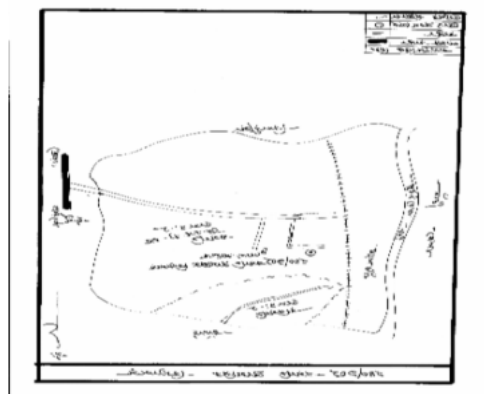

Nazri Naksha