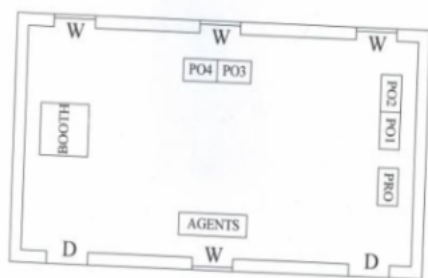

নির্বাচক নিবন্ধন আধিকারিকের স্বাক্ষর

Nazri Naksha

Google Map View

Polling Station Building Front View

Polling Station Front View

Cad View

Key MAP View

1 নাম : বৃধ কুইরী পিতার নাম: সহদেব কুইরী বাড়ির নং : n0021 বয়স : 80 লিঙ্গ : পুরুষ	WB/34/237/213016 ফটো উপলব্ধ	2 নাম : অজিত কুইরী পিতার নাম: বৃধ কুইরী বাড়ির নং : n0021 বয়স : 54 লিঙ্গ : পুরুষ	WB/34/237/213024 ফটো উপলব্ধ	3 নাম : সোমবারি কুইরী স্বামীর নাম: অজিত কুইরী বাড়ির নং : n0021 বয়স : 49 লিঙ্গ : মহিলা	WB/34/237/213039 ফটো উপলব্ধ
4 নাম : আশীষ কুইরী পিতার নাম: বৃধ কুইরী বাড়ির নং : n0021 বয়স : 48 লিঙ্গ : পুরুষ	DXG1206630 ফটো উপলব্ধ	5 নাম : প্রমিলাবালা কুইরী স্বামীর নাম: আশীষ কুইরী বাড়ির নং : n0021 বয়স : 46 লিঙ্গ : মহিলা	DXG1206960 ফটো উপলব্ধ	6 নাম : গুরুপদ কুইরী পিতার নাম: কালীপদ কুইরী বাড়ির নং : n0022 বয়স : 69 লিঙ্গ : পুরুষ	WB/34/237/213022 ফটো উপলব্ধ
7 নাম : নুনীবালা কুইরী স্বামীর নাম: গুরুপদ কুইরী বাড়ির নং : n0022 বয়স : 62 লিঙ্গ : মহিলা	WB/34/237/213035 ফটো উপলব্ধ	8 নাম : কৃষ্ণচন্দ্র কুইরী পিতার নাম: গুরুপদ কুইরী বাড়ির নং : n0022 বয়স : 41 লিঙ্গ : পুরুষ	DXG2274173 ফটো উপলব্ধ	9 নাম : শ্রীমতি কুইরী পিতার নাম: কালিপদ কুইরী বাড়ির নং : n0022 বয়স : 57 লিঙ্গ : মহিলা	WB/34/237/213130 ফটো উপলব্ধ
10 নাম : রুবি কুইরী স্বামীর নাম: কৃষ্ণ চন্দ্র কুইরী বাড়ির নং : n0022 বয়স : 37 লিঙ্গ : মহিলা	NT00412452 ফটো উপলব্ধ	11 নাম : সবিতা কুইরী স্বামীর নাম: প্রফুল্ল কুইরী বাড়ির নং : n0023 বয়স : 28 লিঙ্গ : মহিলা	NT01867639 ফটো উপলব্ধ	12 নাম : অনিল কুইরী পিতার নাম: জট কুইরী বাড়ির নং : n0025 বয়স : 25 লিঙ্গ : পুরুষ	NT01940600 ফটো উপলব্ধ
13 নাম : সুনীল কুইরী পিতার নাম: জট কুইরী বাড়ির নং : n0025 বয়স : 26 লিঙ্গ : পুরুষ	NT01867613 ফটো উপলব্ধ	14 নাম : মলিকা কুইরী স্বামীর নাম: সন্তোষ কুইরী বাড়ির নং : n0023 বয়স : 45 লিঙ্গ : মহিলা	NT02023919 ফটো উপলব্ধ	15 নাম : রিমি মাহাত স্বামীর নাম: সনু মাহাত বাড়ির নং : n0025 বয়স : 32 লিঙ্গ : মহিলা	NT01449990 ফটো উপলব্ধ
16 নাম : মথুর কুইরী পিতার নাম: শিবু কুইরী বাড়ির নং : n0023 বয়স : 68 লিঙ্গ : পুরুষ	WB/34/237/213056 ফটো উপলব্ধ	17 নাম : চন্দন কুইরী পিতার নাম: মথুর কুইরী বাড়ির নং : n0023 বয়স : 41 লিঙ্গ : পুরুষ	DXG2735959 ফটো উপলব্ধ	18 নাম : সাজস্তুবালা কুইরী স্বামীর নাম: চন্দন কুইরী বাড়ির নং : n0023 বয়স : 38 লিঙ্গ : মহিলা	DXG2735967 ফটো উপলব্ধ
19 নাম : পশুপতি কুইরী পিতার নাম: মথুর কুইরী বাড়ির নং : n0023 বয়স : 37 লিঙ্গ : পুরুষ	NT01199181 ফটো উপলব্ধ	20 নাম : শুকরিণী কুইরী স্বামীর নাম: বিকাশ কুইরী বাড়ির নং : n0023 বয়স : 43 লিঙ্গ : মহিলা	DXG1206945 ফটো উপলব্ধ	21 নাম : যমুনা কুইরী স্বামীর নাম: মথুর কুইরী বাড়ির নং : n0024 বয়স : 61 লিঙ্গ : মহিলা	WB/34/237/213041 ফটো উপলব্ধ
22 নাম : লক্ষ্মীমনি কুইরী স্বামীর নাম: জট কুইরী বাড়ির নং : n0025 বয়স : 46 লিঙ্গ : মহিলা	DXG1272038 ফটো উপলব্ধ	23 নাম : রাম কুইরী পিতার নাম: সীতা কুইরী বাড়ির নং : n0025 বয়স : 73 লিঙ্গ : পুরুষ	NT01450253 ফটো উপলব্ধ	24 নাম : ঠাণ্ডা কুইরী স্বামীর নাম: রাম কুইরী বাড়ির নং : n0025 বয়স : 68 লিঙ্গ : মহিলা	NT01450261 ফটো উপলব্ধ
25 নাম : চুনুরাম কুইরী পিতার নাম: রাম কুইরী বাড়ির নং : n0025 বয়স : 46 লিঙ্গ : পুরুষ	DXG1206499 ফটো উপলব্ধ	26 নাম : সন্তোষ কুইরী পিতার নাম: হলধর কুইরী বাড়ির নং : n0023 বয়স : 55 লিঙ্গ : পুরুষ	NT02023893 ফটো উপলব্ধ	27 নাম : সনু মাহাত মায়ের নাম: লুক্কি মাহাত বাড়ির নং : n0025 বয়স : 40 লিঙ্গ : পুরুষ	NT01352079 ফটো উপলব্ধ
28 নাম : রাজেশ কুইরী পিতার নাম: রাম কুইরী বাড়ির নং : n0025 বয়স : 31 লিঙ্গ : পুরুষ	NT01560218 ফটো উপলব্ধ	29 নাম : লুক্কি মাহাত স্বামীর নাম: হরিহর মাহাত বাড়ির নং : n0025 বয়স : 66 লিঙ্গ : মহিলা	WB/34/237/213254 ফটো উপলব্ধ	30 নাম : মিনা কুইরী স্বামীর নাম: চুনুরাম কুইরী বাড়ির নং : n0025 বয়স : 41 লিঙ্গ : মহিলা	NT01352228 ফটো উপলব্ধ