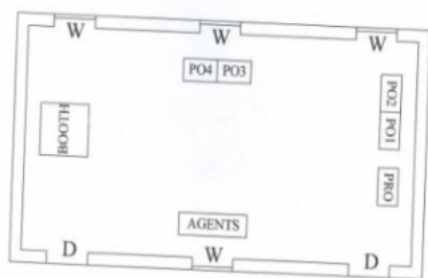

নির্বাচক নিবন্ধন আধিকারিকের স্বাক্ষর

Nazri Naksha

Google Map View

Polling Station Building Front View

Polling Station Front View

Cad View

Key MAP View

1 নাম : মাখিনী কুইরী স্বামীর নাম: কালিপদ কুইরী বাড়ির নং : n0001 বয়স : 67 লিঙ্গ : মহিলা	WB/34/237/219092	ফটো উপলব্ধ	2 নাম : সুখদেব কুইরী পিতার নাম: অমল্য কুইরী বাড়ির নং : n0086 বয়স : 29 লিঙ্গ : পুরুষ	NT01665959	ফটো উপলব্ধ	3 নাম : অমল্য কুইরী পিতার নাম: পারো কুইরী বাড়ির নং : n0086 বয়স : 51 লিঙ্গ : পুরুষ	WB/34/237/219215	ফটো উপলব্ধ
4 নাম : নরোত্তম কুইরী পিতার নাম: ধীরেন্দ্র নাথ কুইরী বাড়ির নং : n0046 বয়স : 32 লিঙ্গ : পুরুষ	NT01560390	ফটো উপলব্ধ	5 নাম : সবিতা কুইরী স্বামীর নাম: বিশ্বনাথ কুইরী বাড়ির নং : n0046 বয়স : 38 লিঙ্গ : মহিলা	NT01352301	ফটো উপলব্ধ	6 নাম : বিশ্বনাথ কুইরী পিতার নাম: ধীরেন্দ্র কুইরী বাড়ির নং : n0046 বয়স : 38 লিঙ্গ : পুরুষ	DXG2736619	ফটো উপলব্ধ
7 নাম : শুশুনা কুইরী স্বামীর নাম: ধীরেন্দ্র কুইরী বাড়ির নং : n0046 বয়স : 56 লিঙ্গ : মহিলা	WB/34/237/219434	ফটো উপলব্ধ	8 নাম : ধীরেন্দ্র কুইরী পিতার নাম: দালু কুইরী বাড়ির নং : n0046 বয়স : 64 লিঙ্গ : পুরুষ	WB/34/237/219379	ফটো উপলব্ধ	9 নাম : উলোদেবী কুইরী স্বামীর নাম: শচীন কুইরী বাড়ির নং : n0007 বয়স : 41 লিঙ্গ : মহিলা	DXG2625465	ফটো উপলব্ধ
10 নাম : লক্ষ্মীমনি কু ইরী স্বামীর নাম: হরিহর কু ইরী বাড়ির নং : n0007 বয়স : 43 লিঙ্গ : মহিলা	DXG2276798	ফটো উপলব্ধ	11 নাম : হরিহর কুইরী পিতার নাম: জগন কুইরী বাড়ির নং : n0007 বয়স : 48 লিঙ্গ : পুরুষ	DXG2625457	ফটো উপলব্ধ	12 নাম : ভজুলাল কুইরী পিতার নাম: জগেন্দ্র কুইরী বাড়ির নং : n0007 বয়স : 30 লিঙ্গ : পুরুষ	NT01560325	ফটো উপলব্ধ
13 নাম : শচিন কুইরী পিতার নাম: জগেন্দ্র কুইরী বাড়ির নং : n0007 বয়স : 42 লিঙ্গ : পুরুষ	DXG1868611	ফটো উপলব্ধ	14 নাম : শীতলা কুইরী স্বামীর নাম: জগেন্দ্র কুইরী বাড়ির নং : n0007 বয়স : 67 লিঙ্গ : মহিলা	WB/34/237/219201	ফটো উপলব্ধ	15 নাম : দিপালী কুইরী স্বামীর নাম: হরেন্দ্র কুইরী বাড়ির নং : n0006 বয়স : 31 লিঙ্গ : মহিলা	NT01665934	ফটো উপলব্ধ
16 নাম : হরেন্দ্র কুইরী পিতার নাম: জগবন্ধু কুইরী বাড়ির নং : n0006 বয়স : 37 লিঙ্গ : পুরুষ	DXG2736569	ফটো উপলব্ধ	17 নাম : ডমন কুইরী পিতার নাম: জগবন্ধু কুইরী বাড়ির নং : n0006 বয়স : 45 লিঙ্গ : পুরুষ	DXG2736585	ফটো উপলব্ধ	18 নাম : কৈলাস কুইরী পিতার নাম: জগবন্ধু কুইরী বাড়ির নং : n0006 বয়স : 46 লিঙ্গ : পুরুষ	DXG2276830	ফটো উপলব্ধ
19 নাম : সরলা কুইরী স্বামীর নাম: জগবন্ধু কুইরী বাড়ির নং : n0006 বয়স : 81 লিঙ্গ : মহিলা	WB/34/237/219098	ফটো উপলব্ধ	20 নাম : দময়ন্তী মেহতা স্বামীর নাম: অতুল চন্দ্র মেহতা বাড়ির নং : n0005 বয়স : 47 লিঙ্গ : মহিলা	WB/34/237/219197	ফটো উপলব্ধ	21 নাম : অতুল চন্দ্র মেহতা পিতার নাম: মহেশ্বর কুইরী বাড়ির নং : n0005 বয়স : 56 লিঙ্গ : পুরুষ	WB/34/237/219005	ফটো উপলব্ধ
22 নাম : গাঙ্গী মেহতা পিতার নাম: গুরুপদ মেহতা বাড়ির নং : n0005 বয়স : 29 লিঙ্গ : মহিলা	NT01665975	ফটো উপলব্ধ	23 নাম : গায়ত্রী মেহতা পিতার নাম: গুরুপদ মেহতা বাড়ির নং : n0005 বয়স : 32 লিঙ্গ : মহিলা	NT01352343	ফটো উপলব্ধ	24 নাম : গুরুপদ মেহতা পিতার নাম: মহেশ্বর কুইরী বাড়ির নং : n0005 বয়স : 58 লিঙ্গ : পুরুষ	WB/34/237/219023	ফটো উপলব্ধ
25 নাম : জবা কুইরী স্বামীর নাম: রামপদ কুইরী বাড়ির নং : n0005 বয়স : 47 লিঙ্গ : মহিলা	DXG2276863	ফটো উপলব্ধ	26 নাম : রামপদ কুইরী পিতার নাম: মহেশ্বর কুইরী বাড়ির নং : n0005 বয়স : 72 লিঙ্গ : পুরুষ	DXG2625473	ফটো উপলব্ধ	27 নাম : অরুণ মাহাত পিতার নাম: রামা মাহাত বাড়ির নং : n0003 বয়স : 32 লিঙ্গ : পুরুষ	NT01450402	ফটো উপলব্ধ
28 নাম : রেনুকা কুইরী স্বামীর নাম: কৈলাশ কুইরী বাড়ির নং : n0003 বয়স : 38 লিঙ্গ : মহিলা	DXG2736577	ফটো উপলব্ধ	29 নাম : মনোরঞ্জন মাহাত পিতার নাম: শঙ্কর মাহাত বাড়ির নং : n0003 বয়স : 46 লিঙ্গ : পুরুষ	DXG1206804	ফটো উপলব্ধ	30 নাম : মঙ্গলা কুইরী স্বামীর নাম: শুকরাম কুইরী বাড়ির নং : n0003 বয়স : 49 লিঙ্গ : মহিলা	WB/34/237/219356	ফটো উপলব্ধ