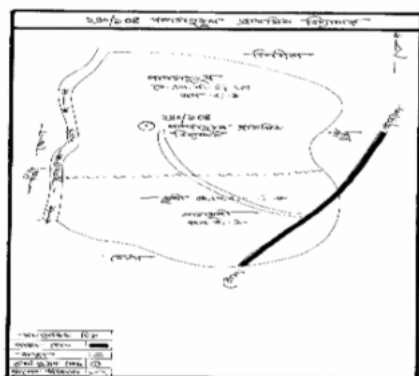

Nazri Naksha