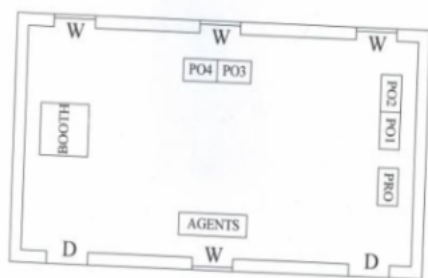

নির্বাচক নিবন্ধন আধিকারিকের স্বাক্ষর

Nazri Naksha

Google Map View

Polling Station Building Front View

Polling Station Front View

Cad View

Key MAP View

1 নাম : বিশাখা কুইরী স্বামীর নাম : সুবলচন্দ্র কুইরী বাড়ির নং : n0025 বয়স : 66 লিঙ্গ : মহিলা	DXG2274538 ফটো উপলব্ধ	2 নাম : গঙ্গাধর কুইরী পিতার নাম : দুর্গাচরন কুইরী বাড়ির নং : n0188 বয়স : 44 লিঙ্গ : পুরুষ	DXG2274496 ফটো উপলব্ধ	3 নাম : দময়ন্তী কুইরী স্বামীর নাম : বুকা কুইরী বাড়ির নং : n0188 বয়স : 42 লিঙ্গ : মহিলা	DXG2274488 ফটো উপলব্ধ
4 নাম : বুকা কুইরী পিতার নাম : দুর্গাচরন কুইরী বাড়ির নং : n0188 বয়স : 51 লিঙ্গ : পুরুষ	WB/34/237/216594 ফটো উপলব্ধ	5 নাম : সুকুমার কুইরী স্বামীর নাম : সঞ্জয় কুইরী বাড়ির নং : n0030 বয়স : 43 লিঙ্গ : মহিলা	DXG1865518 ফটো উপলব্ধ	6 নাম : সঞ্জয় কুইরী পিতার নাম : ছট্ট কুইরী বাড়ির নং : n0030 বয়স : 45 লিঙ্গ : পুরুষ	DXG1865500 ফটো উপলব্ধ
7 নাম : আশুরাম কুইরী পিতার নাম : ছট্ট কুইরী বাড়ির নং : n0030 বয়স : 54 লিঙ্গ : পুরুষ	WB/34/237/216059 ফটো উপলব্ধ	8 নাম : মৃত্যুঞ্জয় কুইরী পিতার নাম : মহেন্দ্রনাথ কুইরী বাড়ির নং : n0029 বয়স : 31 লিঙ্গ : পুরুষ	NT01450949 ফটো উপলব্ধ	9 নাম : মধুসূদন কুইরী পিতার নাম : মহেন্দ্রনাথ কুইরী বাড়ির নং : n0029 বয়স : 36 লিঙ্গ : পুরুষ	NT01057371 ফটো উপলব্ধ
10 নাম : জগন্নাথ কুইরী পিতার নাম : মহেন্দ্রনাথ কুইরী বাড়ির নং : n0029 বয়স : 37 লিঙ্গ : পুরুষ	NT01057363 ফটো উপলব্ধ	11 নাম : কবিতা কুইরী স্বামীর নাম : মহেন্দ্রনাথ কুইরী বাড়ির নং : n0029 বয়স : 56 লিঙ্গ : মহিলা	WB/34/237/216406 ফটো উপলব্ধ	12 নাম : মহেন্দ্রনাথ কুইরী পিতার নাম : রাঘব কুইরী বাড়ির নং : n0029 বয়স : 61 লিঙ্গ : পুরুষ	WB/34/237/216042 ফটো উপলব্ধ
13 নাম : আশা কুইরী স্বামীর নাম : সমল কুইরী বাড়ির নং : n0027 বয়স : 31 লিঙ্গ : মহিলা	NT01560978 ফটো উপলব্ধ	14 নাম : সমল কুইরী পিতার নাম : হরেকৃষ্ণ কুইরী বাড়ির নং : n0027 বয়স : 35 লিঙ্গ : পুরুষ	NT01199595 ফটো উপলব্ধ	15 নাম : সবিতা কুইরী স্বামীর নাম : হরেকৃষ্ণ কুইরী বাড়ির নং : n0027 বয়স : 57 লিঙ্গ : মহিলা	WB/34/237/216041 ফটো উপলব্ধ
16 নাম : হরেকৃষ্ণ কুইরী পিতার নাম : সীতারাম কুইরী বাড়ির নং : n0027 বয়স : 61 লিঙ্গ : পুরুষ	WB/34/237/216012 ফটো উপলব্ধ	17 নাম : পশুপতি কুইরী পিতার নাম : যুগল কুইরী বাড়ির নং : n0026 বয়স : 41 লিঙ্গ : পুরুষ	DXG2276715 ফটো উপলব্ধ	18 নাম : হেমলা কুইরী স্বামীর নাম : যুগল কুইরী বাড়ির নং : n0026 বয়স : 58 লিঙ্গ : মহিলা	DXG2623726 ফটো উপলব্ধ
19 নাম : যুগল কুইরী পিতার নাম : অনন্ত কুইরী বাড়ির নং : n0026 বয়স : 68 লিঙ্গ : পুরুষ	DXG2623718 ফটো উপলব্ধ	20 নাম : জয়ন্তী কুইরী স্বামীর নাম : মহানন্দ কুইরী বাড়ির নং : n0025 বয়স : 44 লিঙ্গ : মহিলা	DXG1865831 ফটো উপলব্ধ	21 নাম : মহানন্দ কুইরী স্বামীর নাম : লতিকা কুইরী বাড়ির নং : n0025 বয়স : 51 লিঙ্গ : পুরুষ	DXG1865823 ফটো উপলব্ধ
22 নাম : নগেন্দ্র কুইরী পিতার নাম : বলাই কুইরী বাড়ির নং : n0025 বয়স : 51 লিঙ্গ : পুরুষ	WB/34/237/216051 ফটো উপলব্ধ	23 নাম : রতন কুইরী পিতার নাম : ছট্ট কুইরী বাড়ির নং : n0101 বয়স : 59 লিঙ্গ : পুরুষ	WB/34/237/216036 ফটো উপলব্ধ	24 নাম : আশানী কুইরী স্বামীর নাম : সনু কুইরী বাড়ির নং : n0099 বয়স : 30 লিঙ্গ : মহিলা	NT01666197 ফটো উপলব্ধ
25 নাম : সনু কুইরী পিতার নাম : গৌড় কুইরী বাড়ির নং : n0099 বয়স : 37 লিঙ্গ : পুরুষ	NT01450956 ফটো উপলব্ধ	26 নাম : উর্মিলা কুইরী স্বামীর নাম : লক্ষীকান্ত কুইরী বাড়ির নং : n0099 বয়স : 55 লিঙ্গ : মহিলা	WB/34/237/216469 ফটো উপলব্ধ	27 নাম : লক্ষীকান্ত কুইরী পিতার নাম : রাঘব কুইরী বাড়ির নং : n0099 বয়স : 59 লিঙ্গ : পুরুষ	WB/34/237/216186 ফটো উপলব্ধ
28 নাম : দুর্বাশা কুইরী পিতার নাম : শক্তিবাস কুইরী বাড়ির নং : n0098 বয়স : 29 লিঙ্গ : পুরুষ	NT01666122 ফটো উপলব্ধ	29 নাম : জবা কুইরী স্বামীর নাম : শক্তিবাস কুইরী বাড়ির নং : n0098 বয়স : 60 লিঙ্গ : মহিলা	NT02574036 ফটো উপলব্ধ	30 নাম : শক্তিবাস কুইরী পিতার নাম : গুহিরাম কুইরী বাড়ির নং : n0098 বয়স : 70 লিঙ্গ : পুরুষ	DXG1206689 ফটো উপলব্ধ