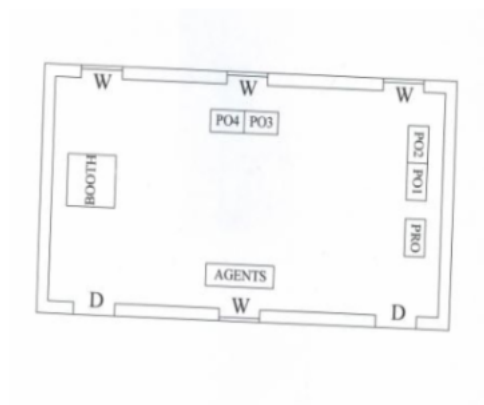

নির্বাচক নিবন্ধন আধিকারিকের স্বাক্ষর

Nazri Naksha

Google Map View

Polling Station Building Front View

Polling Station Front View

Cad View

Key MAP View

1 নাম : কর্মী কুইরী স্বামীর নাম: ফাল্গানী কুইরী বাড়ির নং : n0125 বয়স : 27 লিঙ্গ : মহিলা	NTO1906049 ফটো উপলব্ধ	2 নাম : বলরাম কুইরী পিতার নাম: ফলারী কুইরী বাড়ির নং : n0179 বয়স : 26 লিঙ্গ : পুরুষ	NTO1906056 ফটো উপলব্ধ	3 নাম : নন্দলাল কুইরী পিতার নাম: শ্যামল কুইরী বাড়ির নং : n0190 বয়স : 27 লিঙ্গ : পুরুষ	NTO1906080 ফটো উপলব্ধ
4 নাম : রীতা কুইরী স্বামীর নাম: অজয় কুইরী বাড়ির নং : নং00198 বয়স : 27 লিঙ্গ : মহিলা	NTO1951755 ফটো উপলব্ধ	5 নাম : মঙ্গলী কুইরী স্বামীর নাম: সুনীল কুইরী বাড়ির নং : নং১৩৭ বয়স : 25 লিঙ্গ : মহিলা	NTO2090868 ফটো উপলব্ধ	6 নাম : অঞ্জনা কুইরী স্বামীর নাম: অনন্ত কুইরী বাড়ির নং : 76 বয়স : 24 লিঙ্গ : মহিলা	NTO2090934 ফটো উপলব্ধ
7 নাম : নমিতা কুইরী স্বামীর নাম: অবনী কুইরী বাড়ির নং : এন0149 বয়স : 28 লিঙ্গ : মহিলা	NTO2193100 ফটো উপলব্ধ	8 নাম : সুনিতা কুইরী স্বামীর নাম: কুশল কুইরী বাড়ির নং : এন0187 বয়স : 23 লিঙ্গ : মহিলা	NTO2193639 ফটো উপলব্ধ	9 নাম : উষারানী কুইরী স্বামীর নাম: ভুবন কুইরী বাড়ির নং : এন0196 বয়স : 24 লিঙ্গ : মহিলা	NTO2193597 ফটো উপলব্ধ
10 নাম : দীপক কুইরী পিতার নাম: মধু কুইরী বাড়ির নং : এন0201 বয়স : 25 লিঙ্গ : পুরুষ	NTO2193464 ফটো উপলব্ধ	11 নাম : অনিতা কুইরী স্বামীর নাম: রোহিত চন্দ্র কুইরী বাড়ির নং : n0239 বয়স : 27 লিঙ্গ : মহিলা	NTO1906155 ফটো উপলব্ধ	12 নাম : বিমলা কুইরী স্বামীর নাম: বিদ্যা কুইরী বাড়ির নং : n0214 বয়স : 28 লিঙ্গ : মহিলা	NTO1906163 ফটো উপলব্ধ
13 নাম : দীপালি কুইরী স্বামীর নাম: পরেশ কুইরী বাড়ির নং : n0185 বয়স : 26 লিঙ্গ : মহিলা	NTO1906171 ফটো উপলব্ধ	14 নাম : আকাশ কুইরী পিতার নাম: তরনী কুইরী বাড়ির নং : n0201 বয়স : 27 লিঙ্গ : পুরুষ	NTO1916667 ফটো উপলব্ধ	15 নাম : তিলকা কুইরী পিতার নাম: ললিত কুইরী বাড়ির নং : n0186 বয়স : 43 লিঙ্গ : মহিলা	DXG2742526 ফটো উপলব্ধ
16 নাম : সন্দীপ কুইরী পিতার নাম: সহদেব কুইরী বাড়ির নং : নং210 বয়স : 27 লিঙ্গ : পুরুষ	NTO1971183 ফটো উপলব্ধ	17 নাম : ঘাসিরাম কুইরী পিতার নাম: অনাথ কুইরী বাড়ির নং : নং206 বয়স : 27 লিঙ্গ : পুরুষ	NTO1971225 ফটো উপলব্ধ	18 নাম : গুরুবারী কুইরী স্বামীর নাম: গণেশ কুইরী বাড়ির নং : এন0133 বয়স : 26 লিঙ্গ : মহিলা	NTO1999622 ফটো উপলব্ধ
19 নাম : নিশা কুইরী স্বামীর নাম: বিদেশি কুইরী বাড়ির নং : এন0207 বয়স : 26 লিঙ্গ : মহিলা	NTO1999671 ফটো উপলব্ধ	20 নাম : রাধেশ্যাম কুইরী পিতার নাম: লোখাই কুইরী বাড়ির নং : এন0210 বয়স : 25 লিঙ্গ : পুরুষ	NTO1999705 ফটো উপলব্ধ	21 নাম : বিপতি কুইরী পিতার নাম: লক্ষিচরন কুইরী বাড়ির নং : এন0122 বয়স : 26 লিঙ্গ : পুরুষ	NTO1999713 ফটো উপলব্ধ
22 নাম : মনু কুইরী পিতার নাম: মথুর কুইরী বাড়ির নং : এন0218 বয়স : 26 লিঙ্গ : পুরুষ	NTO1999739 ফটো উপলব্ধ	23 নাম : জশোঞ্জয় কুইরী পিতার নাম: নাগেশ্বর কুইরী বাড়ির নং : এন0207 বয়স : 25 লিঙ্গ : পুরুষ	NTO1999788 ফটো উপলব্ধ	24 নাম : লছমান কুইরী পিতার নাম: তরণী কুইরী বাড়ির নং : এন0132 বয়স : 26 লিঙ্গ : পুরুষ	NTO1999820 ফটো উপলব্ধ
25 নাম : গণেশ কুইরী পিতার নাম: গোবর্ধন কুইরী বাড়ির নং : এন0133 বয়স : 27 লিঙ্গ : পুরুষ	NTO2000016 ফটো উপলব্ধ	26 নাম : হারাধন কুইরী পিতার নাম: বৃধু কুইরী বাড়ির নং : এন0123 বয়স : 24 লিঙ্গ : পুরুষ	NTO2193167 ফটো উপলব্ধ	27 নাম : রুপচাঁদ কুইরী পিতার নাম: নিশিকান্ত কুইরী বাড়ির নং : এন0183 বয়স : 29 লিঙ্গ : পুরুষ	NTO2193191 ফটো উপলব্ধ
28 নাম : শিবলাল কুইরী পিতার নাম: অজিত কুইরী বাড়ির নং : এন0166 বয়স : 23 লিঙ্গ : পুরুষ	NTO2193118 ফটো উপলব্ধ	29 নাম : তেজু কুইরী পিতার নাম: তারালাল কুইরী বাড়ির নং : এন0212 বয়স : 25 লিঙ্গ : পুরুষ	NTO2193183 ফটো উপলব্ধ	30 নাম : জয়দেব কুইরী পিতার নাম: আনন্দ কুইরী বাড়ির নং : এন0187 বয়স : 24 লিঙ্গ : পুরুষ	NTO2193209 ফটো উপলব্ধ