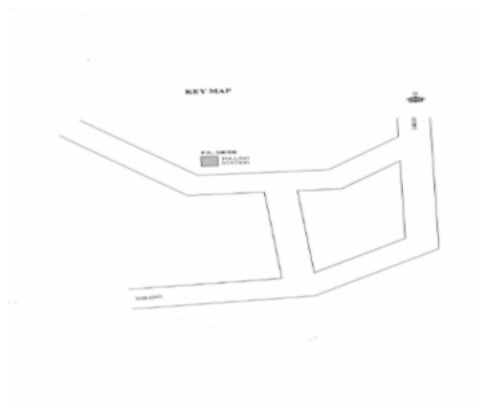

নির্বাচক নিবন্ধন আধিকারিকের স্বাক্ষর

Nazri Naksha

Google Map View

Polling Station Building Front View

Polling Station Front View

Cad View

Key MAP View

1 নাম : কর্মী কুইরী স্বামীর নাম: ফাল্গানী কুইরী বাড়ির নং : n0125 বয়স : 27 লিঙ্গ : মহিলা	NTO1906049 ফটো উপলব্ধ	2 নাম : বলরাম কুইরী পিতার নাম: ফলারী কুইরী বাড়ির নং : n0179 বয়স : 26 লিঙ্গ : পুরুষ	NTO1906056 ফটো উপলব্ধ	3 নাম : নন্দলাল কুইরী পিতার নাম: শ্যামল কুইরী বাড়ির নং : n0190 বয়স : 27 লিঙ্গ : পুরুষ	NTO1906080 ফটো উপলব্ধ
4 নাম : রীতা কুইরী স্বামীর নাম: অজয় কুইরী বাড়ির নং : নং00198 বয়স : 27 লিঙ্গ : মহিলা	NTO1951755 ফটো উপলব্ধ	5 নাম : মঙ্গলী কুইরী স্বামীর নাম: সুনীল কুইরী বাড়ির নং : নং১৩৭ বয়স : 25 লিঙ্গ : মহিলা	NTO2090868 ফটো উপলব্ধ	6 নাম : অঞ্জনা কুইরী স্বামীর নাম: অনন্ত কুইরী বাড়ির নং : 76 বয়স : 24 লিঙ্গ : মহিলা	NTO2090934 ফটো উপলব্ধ
7 নাম : নমিতা কুইরী স্বামীর নাম: অবনী কুইরী বাড়ির নং : এন0149 বয়স : 28 লিঙ্গ : মহিলা	NTO2193100 ফটো উপলব্ধ	8 নাম : সুনিতা কুইরী স্বামীর নাম: কুশল কুইরী বাড়ির নং : এন0187 বয়স : 23 লিঙ্গ : মহিলা	NTO2193639 ফটো উপলব্ধ	9 নাম : উষারানী কুইরী স্বামীর নাম: ভুবন কুইরী বাড়ির নং : এন0196 বয়স : 24 লিঙ্গ : মহিলা	NTO2193597 ফটো উপলব্ধ
10 নাম : দীপক কুইরী পিতার নাম: মধু কুইরী বাড়ির নং : এন0201 বয়স : 25 লিঙ্গ : পুরুষ	NTO2193464 ফটো উপলব্ধ	11 নাম : অনিতা কুইরী স্বামীর নাম: রোহিত চন্দ্র কুইরী বাড়ির নং : n0239 বয়স : 27 লিঙ্গ : মহিলা	NTO1906155 ফটো উপলব্ধ	12 নাম : বিমলা কুইরী স্বামীর নাম: বিদ্যা কুইরী বাড়ির নং : n0214 বয়স : 28 লিঙ্গ : মহিলা	NTO1906163 ফটো উপলব্ধ
13 নাম : দীপালি কুইরী স্বামীর নাম: পরেশ কুইরী বাড়ির নং : n0185 বয়স : 26 লিঙ্গ : মহিলা	NTO1906171 ফটো উপলব্ধ	14 নাম : আকাশ কুইরী পিতার নাম: তরনী কুইরী বাড়ির নং : n0201 বয়স : 27 লিঙ্গ : পুরুষ	NTO1916667 ফটো উপলব্ধ	15 নাম : তিলকা কুইরী পিতার নাম: ললিত কুইরী বাড়ির নং : n0186 বয়স : 43 লিঙ্গ : মহিলা	DXG2742526 ফটো উপলব্ধ
16 নাম : সন্দীপ কুইরী পিতার নাম: সহদেব কুইরী বাড়ির নং : নং210 বয়স : 27 লিঙ্গ : পুরুষ	NTO1971183 ফটো উপলব্ধ	17 নাম : ঘাসিরাম কুইরী পিতার নাম: অনাথ কুইরী বাড়ির নং : নং206 বয়স : 27 লিঙ্গ : পুরুষ	NTO1971225 ফটো উপলব্ধ	18 নাম : গুরুবারী কুইরী স্বামীর নাম: গণেশ কুইরী বাড়ির নং : এন0133 বয়স : 26 লিঙ্গ : মহিলা	NTO1999622 ফটো উপলব্ধ
19 নাম : নিশা কুইরী স্বামীর নাম: বিদেশি কুইরী বাড়ির নং : এন0207 বয়স : 26 লিঙ্গ : মহিলা	NTO1999671 ফটো উপলব্ধ	20 নাম : রাধেশ্যাম কুইরী পিতার নাম: লোখাই কুইরী বাড়ির নং : এন0210 বয়স : 25 লিঙ্গ : পুরুষ	NTO1999705 ফটো উপলব্ধ	21 নাম : বিপতি কুইরী পিতার নাম: লক্ষিচরন কুইরী বাড়ির নং : এন0122 বয়স : 26 লিঙ্গ : পুরুষ	NTO1999713 ফটো উপলব্ধ
22 নাম : মনু কুইরী পিতার নাম: মথুর কুইরী বাড়ির নং : এন0218 বয়স : 26 লিঙ্গ : পুরুষ	NTO1999739 ফটো উপলব্ধ	23 নাম : জশোঞ্জয় কুইরী পিতার নাম: নাগেশ্বর কুইরী বাড়ির নং : এন0207 বয়স : 25 লিঙ্গ : পুরুষ	NTO1999788 ফটো উপলব্ধ	24 নাম : লছমান কুইরী পিতার নাম: তরণী কুইরী বাড়ির নং : এন0132 বয়স : 26 লিঙ্গ : পুরুষ	NTO1999820 ফটো উপলব্ধ
25 নাম : গণেশ কুইরী পিতার নাম: গোবর্ধন কুইরী বাড়ির নং : এন0133 বয়স : 27 লিঙ্গ : পুরুষ	NTO2000016 ফটো উপলব্ধ	26 নাম : হারাধন কুইরী পিতার নাম: বৃধু কুইরী বাড়ির নং : এন0123 বয়স : 24 লিঙ্গ : পুরুষ	NTO2193167 ফটো উপলব্ধ	27 নাম : রুপচাঁদ কুইরী পিতার নাম: নিশিকান্ত কুইরী বাড়ির নং : এন0183 বয়স : 29 লিঙ্গ : পুরুষ	NTO2193191 ফটো উপলব্ধ
28 নাম : শিবলাল কুইরী পিতার নাম: অজিত কুইরী বাড়ির নং : এন0166 বয়স : 23 লিঙ্গ : পুরুষ	NTO2193118 ফটো উপলব্ধ	29 নাম : তেজু কুইরী পিতার নাম: তারালাল কুইরী বাড়ির নং : এন0212 বয়স : 25 লিঙ্গ : পুরুষ	NTO2193183 ফটো উপলব্ধ	30 নাম : জয়দেব কুইরী পিতার নাম: আনন্দ কুইরী বাড়ির নং : এন0187 বয়স : 24 লিঙ্গ : পুরুষ	NTO2193209 ফটো উপলব্ধ