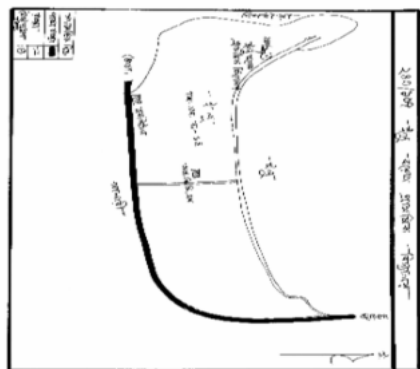

নির্বাচক নিবন্ধন আধিকারিকের স্বাক্ষর

Nazri Naksha

Google Map View

Polling Station Building Front View

Polling Station Front View

Cad View

Key MAP View

বিধানসভা নির্বাচনক্ষেত্রের নং, নাম : 240-বাঘমুন্ডি
ভাগ নং, নাম : 1-ইলু,রামডাড়া,কামারপাড়া,মুড়াপাড়া