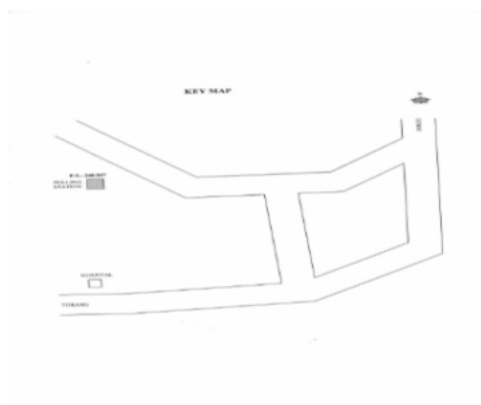

নির্বাচক নিবন্ধন আধিকারিকের স্বাক্ষর

Nazri Naksha

Google Map View

Polling Station Building Front View

Polling Station Front View

Cad View

Key MAP View

বিধানসভা নির্বাচনক্ষেত্রের নং, নাম : 240-বাঘমুন্ডি
ভাগ নং, নাম : 1-ইলু,রামডাড়া,কামারপাড়া,মুড়াপাড়া