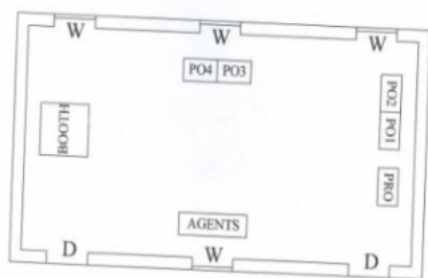

নির্বাচক নিবন্ধন আধিকারিকের স্বাক্ষর

Nazri Naksha

Google Map View

Polling Station Building Front View

Polling Station Front View

Cad View

Key MAP View

বিধানসভা নির্বাচনক্ষেত্রের নং, নাম : 240-বাঘমুন্ডি
ভাগ নং, নাম : 1-ইলু,রামডাড়া,কামারপাড়া,মুড়াপাড়া