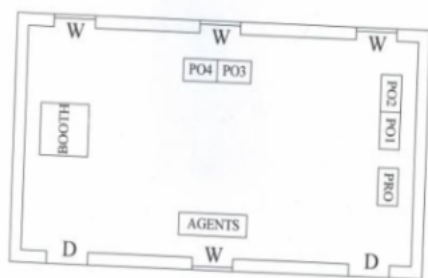

নির্বাচক নিবন্ধন আধিকারিকের স্বাক্ষর

Nazri Naksha

Google Map View

Polling Station Building Front View

Polling Station Front View

Cad View

Key MAP View

বিধানসভা নির্বাচনকেন্দ্রের নং, নাম : 240-বাঘমুন্ডি
ভাগ নং, নাম : 1-কলমা(মন্ডলপাড়া,মাঝিপাড়া,নামোপাড়া)