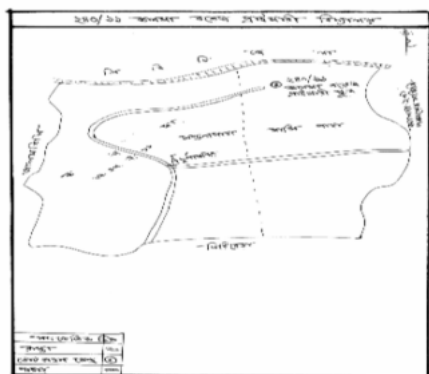

নির্বাচক নিবন্ধন আধিকারিকের স্বাক্ষর

Nazri Naksha

Google Map View

Polling Station Building Front View

Polling Station Front View

Cad View

Key MAP View

বিধানসভা নির্বাচনকেন্দ্রের নং, নাম : 240-বাঘমুন্ডি
ভাগ নং, নাম : 1-কলমা(মন্ডলপাড়া,মাঝিপাড়া,নামোপাড়া)