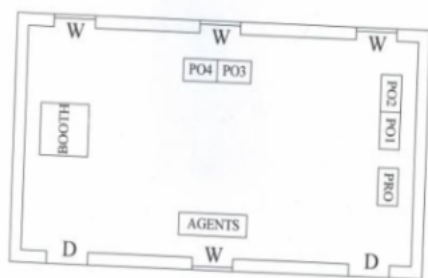

নির্বাচক নিবন্ধন আধিকারিকের স্বাক্ষর

Nazri Naksha

Google Map View

Polling Station Building Front View

Polling Station Front View

Cad View

Key MAP View

1 নাম : কল্পনা দেবী স্বামীর নাম: রাজু কুমার স্বর্নকার বাড়ির নং : n0220 বয়স : 45 লিঙ্গ : মহিলা	NTO1409077 ফটো উপলব্ধ	2 নাম : শিলা সিংহ (মাহাতা) স্বামীর নাম: দীনদয়াল সিংহ বাড়ির নং : n0231 বয়স : 30 লিঙ্গ : মহিলা	NTO1554781 ফটো উপলব্ধ	3 নাম : চন্দনা কুণ্ডু মায়ের নাম: সম্পূর্ণা মোদক বাড়ির নং : 100 বয়স : 42 লিঙ্গ : মহিলা	NTO2306587 ফটো উপলব্ধ
4 নাম : আরতি কিশোরিয়া স্বামীর নাম: মনটু কিশোরিয়া বাড়ির নং : n0026 বয়স : 53 লিঙ্গ : মহিলা	NTO2519718 ফটো উপলব্ধ	5 নাম : ধরমপাল কিশোরিয়া পিতার নাম: প্রেমধন কিশোরিয়া বাড়ির নং : n0026 বয়স : 65 লিঙ্গ : পুরুষ	NTO2519726 ফটো উপলব্ধ	6 নাম : গৌরব কিশোরিয়া পিতার নাম: মনটু কিশোরিয়া বাড়ির নং : n0026 বয়স : 41 লিঙ্গ : পুরুষ	NTO1353242 ফটো উপলব্ধ
7 নাম : কালিচরন গঁরাই পিতার নাম: হেমন্ত গঁরাই বাড়ির নং : n0068 বয়স : 37 লিঙ্গ : পুরুষ	NTO1667278 ফটো উপলব্ধ	8 নাম : পারুল গঁরাই স্বামীর নাম: কালিচরন গঁরাই বাড়ির নং : n0068 বয়স : 40 লিঙ্গ : মহিলা	NTO1562735 ফটো উপলব্ধ	9 নাম : সন্তোষী গঁরাই স্বামীর নাম: ধরনী গঁরাই বাড়ির নং : n0068 বয়স : 44 লিঙ্গ : মহিলা	NTO1562370 ফটো উপলব্ধ
10 নাম : রেণুকা গঁরাই স্বামীর নাম: গন্তীর গঁরাই বাড়ির নং : n0068 বয়স : 61 লিঙ্গ : মহিলা	NTO2050862 ফটো উপলব্ধ	11 নাম : নেপাল গঁরাই পিতার নাম: গন্তীর গঁরাই বাড়ির নং : n0068 বয়স : 42 লিঙ্গ : পুরুষ	DXG2310456 ফটো উপলব্ধ	12 নাম : পূর্ণিমা গঁরাই স্বামীর নাম: নেপাল গঁরাই বাড়ির নং : n0068 বয়স : 38 লিঙ্গ : মহিলা	NTO0441683 ফটো উপলব্ধ
13 নাম : সোমনাথ গঁরাই পিতার নাম: ধরনী গঁরাই বাড়ির নং : এন0068 বয়স : 26 লিঙ্গ : পুরুষ	NTO2354652 ফটো উপলব্ধ	14 নাম : ধরনী গঁরাই পিতার নাম: হেমন্ত গঁরাই বাড়ির নং : n0068 বয়স : 51 লিঙ্গ : পুরুষ	DXG2310449 ফটো উপলব্ধ	15 নাম : স্বদেশি গোরেন স্বামীর নাম: মনোজ গোরেন বাড়ির নং : এন0023 বয়স : 23 লিঙ্গ : মহিলা	NTO2354728 ফটো উপলব্ধ
16 নাম : বিজয় গঁরাই পিতার নাম: পুইতু গঁরাই বাড়ির নং : n0020 বয়স : 55 লিঙ্গ : পুরুষ	DXG2310415 ফটো উপলব্ধ	17 নাম : জিতেন গঁরাই পিতার নাম: বরণ গঁরাই বাড়ির নং : এন0025 বয়স : 23 লিঙ্গ : পুরুষ	NTO2232791 ফটো উপলব্ধ	18 নাম : রাজু গঁরাই পিতার নাম: কান্তিক গঁরাই বাড়ির নং : এন0022 বয়স : 24 লিঙ্গ : পুরুষ	NTO2284222 ফটো উপলব্ধ
19 নাম : সোনিয়া গঁরাই পিতার নাম: রাম গঁরাই বাড়ির নং : এন0021 বয়স : 22 লিঙ্গ : মহিলা	NTO2286011 ফটো উপলব্ধ	20 নাম : তপসী গঁরাই স্বামীর নাম: স্বপন গঁরাই বাড়ির নং : নং019 বয়স : 25 লিঙ্গ : মহিলা	NTO1978998 ফটো উপলব্ধ	21 নাম : অজয় গঁরাই পিতার নাম: উর্ধ্ব গঁরাই বাড়ির নং : n0021 বয়স : 33 লিঙ্গ : পুরুষ	NTO1562289 ফটো উপলব্ধ
22 নাম : রাখল গঁরাই পিতার নাম: উর্ধ্ব গঁরাই বাড়ির নং : নং021 বয়স : 26 লিঙ্গ : পুরুষ	NTO1952449 ফটো উপলব্ধ	23 নাম : সনত গঁরাই পিতার নাম: বিকাশ চন্দ্র গঁরাই বাড়ির নং : নং023 বয়স : 25 লিঙ্গ : পুরুষ	NTO1952522 ফটো উপলব্ধ	24 নাম : মিতুন গঁরাই পিতার নাম: বরণ গঁরাই বাড়ির নং : N0025 বয়স : 24 লিঙ্গ : পুরুষ	NTO2063436 ফটো উপলব্ধ
25 নাম : আনন্দ গঁরাই পিতার নাম: বিজয় গঁরাই বাড়ির নং : এন0020 বয়স : 24 লিঙ্গ : পুরুষ	NTO2354918 ফটো উপলব্ধ	26 নাম : সঙ্গীতা গঁরাই স্বামীর নাম: সুকুমার গঁরাই বাড়ির নং : n0023 বয়স : 24 লিঙ্গ : মহিলা	NTO2090504 ফটো উপলব্ধ	27 নাম : সাকরু গঁরাই পিতার নাম: মেখর গঁরাই বাড়ির নং : n0030 বয়স : 36 লিঙ্গ : পুরুষ	NTO1057728 ফটো উপলব্ধ
28 নাম : মঙ্গলা গঁরাই স্বামীর নাম: কার্তিক গঁরাই বাড়ির নং : n0029 বয়স : 59 লিঙ্গ : মহিলা	WB/34/237/276456 ফটো উপলব্ধ	29 নাম : বুদ্ধদেব গঁরাই পিতার নাম: কার্তিক গঁরাই বাড়ির নং : n0029 বয়স : 39 লিঙ্গ : পুরুষ	NTO1090521 ফটো উপলব্ধ	30 নাম : লক্ষীচরন গঁরাই পিতার নাম: কার্তিক গঁরাই বাড়ির নং : n0029 বয়স : 35 লিঙ্গ : পুরুষ	NTO1452531 ফটো উপলব্ধ