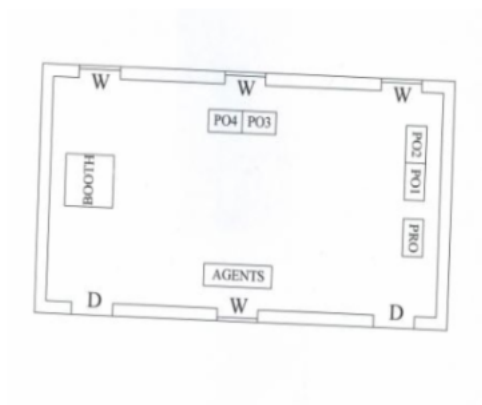

নির্বাচক নিবন্ধন আধিকারিকের স্বাক্ষর

Nazri Naksha

Google Map View

Polling Station Building Front View

Polling Station Front View

Cad View

Key MAP View

1 নাম : রাজবালা আরোহন স্বামীর নাম: নুহ আরোহন বাড়ির নং : n0001 বয়স : 50 লিঙ্গ : মহিলা	NTO2579415 ফটো উপলব্ধ	2 নাম : অশোক আরোহন পিতার নাম: নুহ আরোহন বাড়ির নং : n0001 বয়স : 30 লিঙ্গ : পুরুষ	NTO1562826 ফটো উপলব্ধ	3 নাম : নয়েল ওয়েস্টন পিতার নাম: এইচ বি ওয়েস্টন বাড়ির নং : n0037 বয়স : 61 লিঙ্গ : পুরুষ	WB/34/237/279030 ফটো উপলব্ধ
4 নাম : আলবার্ট ওয়েস্টন পিতার নাম: এইচ বি ওয়েস্টন বাড়ির নং : n0037 বয়স : 55 লিঙ্গ : পুরুষ	WB/34/237/279069 ফটো উপলব্ধ	5 নাম : মেরি ইউনা ওয়েস্টন স্বামীর নাম: আলবার্ট ওয়েস্টন বাড়ির নং : 65 বয়স : 59 লিঙ্গ : মহিলা	NTO1745587 ফটো উপলব্ধ	6 নাম : বিজয়া রেনুকা ওয়েস্টন স্বামীর নাম: নোয়েল ওয়েস্টন বাড়ির নং : n0037 বয়স : 57 লিঙ্গ : মহিলা	DXG2743490 ফটো উপলব্ধ
7 নাম : রেনুকা ওয়েস্টন স্বামীর নাম: ডেনি ওয়েস্টন বাড়ির নং : n0037 বয়স : 57 লিঙ্গ : মহিলা	DXG2312338 ফটো উপলব্ধ	8 নাম : ডেনি ওয়েস্টন পিতার নাম: এইচ বি ওয়েস্টন বাড়ির নং : n0037 বয়স : 63 লিঙ্গ : পুরুষ	DXG2312320 ফটো উপলব্ধ	9 নাম : স্টেনলি ওয়েস্টন পিতার নাম: নোয়েল বাড়ির নং : জারগো পো- জারগো বয়স : 24 লিঙ্গ : পুরুষ	NTO2498582 ফটো উপলব্ধ
10 নাম : কার্তিক কুইরী পিতার নাম: বৃধ কুইরী বাড়ির নং : n0259 বয়স : 26 লিঙ্গ : পুরুষ	NTO1906684 ফটো উপলব্ধ	11 নাম : বিশ্বনাথ কুইরী পিতার নাম: কুন্ত কুইরী বাড়ির নং : n0106 বয়স : 52 লিঙ্গ : পুরুষ	DXG2312551 ফটো উপলব্ধ	12 নাম : সুকরাম কুইরী পিতার নাম: ভুখল কুইরী বাড়ির নং : n0117 বয়স : 52 লিঙ্গ : পুরুষ	NTO2570380 ফটো উপলব্ধ
13 নাম : পিনকী কুইরী স্বামীর নাম: কৃষ্ণ কুইরী বাড়ির নং : n0117 বয়স : 55 লিঙ্গ : মহিলা	WB/34/237/279361 ফটো উপলব্ধ	14 নাম : কৃষ্ণ কুইরী পিতার নাম: ভুখল কুইরী বাড়ির নং : n0117 বয়স : 61 লিঙ্গ : পুরুষ	WB/34/237/279267 ফটো উপলব্ধ	15 নাম : সহচরী কুইরী স্বামীর নাম: বৃধ কুইরী বাড়ির নং : n0116 বয়স : 53 লিঙ্গ : মহিলা	WB/34/237/279245 ফটো উপলব্ধ
16 নাম : বৃন্দা কুইরী স্বামীর নাম: রেণু কুইরী বাড়ির নং : n0115 বয়স : 44 লিঙ্গ : মহিলা	DXG2640977 ফটো উপলব্ধ	17 নাম : রেণু কুইরী পিতার নাম: জগেশ্বর কুইরী বাড়ির নং : n0115 বয়স : 63 লিঙ্গ : পুরুষ	DXG2640969 ফটো উপলব্ধ	18 নাম : উমেশ কুইরী পিতার নাম: রেঘু কুইরী বাড়ির নং : n0114 বয়স : 31 লিঙ্গ : পুরুষ	NTO1453299 ফটো উপলব্ধ
19 নাম : মিহির কুইরী পিতার নাম: মেঘ কুইরী বাড়ির নং : n0114 বয়স : 37 লিঙ্গ : পুরুষ	NTO0448092 ফটো উপলব্ধ	20 নাম : সুভদ্রা কুইরী স্বামীর নাম: রেণু কুইরী বাড়ির নং : n0114 বয়স : 57 লিঙ্গ : মহিলা	WB/34/237/279360 ফটো উপলব্ধ	21 নাম : রেণু কুইরী পিতার নাম: শম্ভু কুইরী বাড়ির নং : n0114 বয়স : 61 লিঙ্গ : পুরুষ	WB/34/237/279380 ফটো উপলব্ধ
22 নাম : সনোরাথ কুইরী পিতার নাম: মেঘনাথ কুইরী বাড়ির নং : n0114 বয়স : 37 লিঙ্গ : পুরুষ	NTO1563162 ফটো উপলব্ধ	23 নাম : আঘনী কুইরী স্বামীর নাম: মেঘনাথ কুইরী বাড়ির নং : n0114 বয়স : 61 লিঙ্গ : মহিলা	WB/34/237/279362 ফটো উপলব্ধ	24 নাম : মেঘনাথ কুইরী পিতার নাম: শম্ভু কুইরী বাড়ির নং : n0114 বয়স : 66 লিঙ্গ : পুরুষ	WB/34/237/279392 ফটো উপলব্ধ
25 নাম : বিপিন কুইরী পিতার নাম: মনু কুইরী বাড়ির নং : n0113 বয়স : 59 লিঙ্গ : পুরুষ	WB/34/237/279507 ফটো উপলব্ধ	26 নাম : বিলাসী কুইরী স্বামীর নাম: জিতু কুইরী বাড়ির নং : n0113 বয়স : 61 লিঙ্গ : মহিলা	WB/34/237/279145 ফটো উপলব্ধ	27 নাম : লালিয়া কুইরী স্বামীর নাম: বাউ কুইরী বাড়ির নং : n0106 বয়স : 42 লিঙ্গ : মহিলা	DXG1907351 ফটো উপলব্ধ
28 নাম : সন্ধ্যা কুইরী স্বামীর নাম: ভিষ্ণু কুইরী বাড়ির নং : n0106 বয়স : 43 লিঙ্গ : মহিলা	DXG2312569 ফটো উপলব্ধ	29 নাম : সন্দীপ কুইরী পিতার নাম: মথুর কুইরী বাড়ির নং : n0106 বয়স : 31 লিঙ্গ : পুরুষ	NTO1453380 ফটো উপলব্ধ	30 নাম : বৃন্দা কুইরী স্বামীর নাম: মথুর কুইরী বাড়ির নং : n0106 বয়স : 55 লিঙ্গ : মহিলা	WB/34/237/279143 ফটো উপলব্ধ