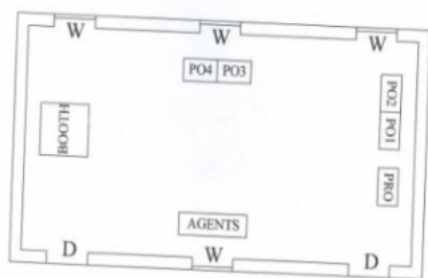

নির্বাচক নিবন্ধন আধিকারিকের স্বাক্ষর

Nazri Naksha

Google Map View

Polling Station Building Front View

Polling Station Front View

Cad View

Key MAP View

1 নাম : অনিতা মাহাত স্বামীর নাম: গজেন্দ্র নাথ মাহাত বাড়ির নং : n0108 বয়স : 36 লিঙ্গ : মহিলা	NTO0454397 ফটো উপলব্ধ	2 নাম : শিশুপাল মাহাত পিতার নাম: বানেশ্বর মাহাত বাড়ির নং : n0108 বয়স : 81 লিঙ্গ : পুরুষ	NTO2307718 ফটো উপলব্ধ	3 নাম : ধরনী মাহাত স্বামীর নাম: শিশুপাল মাহাত বাড়ির নং : n0108 বয়স : 71 লিঙ্গ : মহিলা	WB/34/237/282477 ফটো উপলব্ধ
4 নাম : পঞ্চানন মাহাত পিতার নাম: শিশুপাল মাহাত বাড়ির নং : n0108 বয়স : 43 লিঙ্গ : পুরুষ	NTO2307726 ফটো উপলব্ধ	5 নাম : পঞ্চমী মাহাত স্বামীর নাম: পঞ্চানন মাহাত বাড়ির নং : n0108 বয়স : 44 লিঙ্গ : মহিলা	DXG2314847 ফটো উপলব্ধ	6 নাম : ষড়ানন মাহাত পিতার নাম: শিশুপাল মাহাত বাড়ির নং : এস/ও-শীশুপাল মাহাত বয়স : 44 লিঙ্গ : পুরুষ	DXG2314854 ফটো উপলব্ধ
7 নাম : হেমালী মাহাত স্বামীর নাম: ষড়ানন মাহাত বাড়ির নং : n0108 বয়স : 38 লিঙ্গ : মহিলা	DXG2785558 ফটো উপলব্ধ	8 নাম : গজেন্দ্রনাথ মাহাত পিতার নাম: শিশুপাল মাহাত বাড়ির নং : n0108 বয়স : 41 লিঙ্গ : পুরুষ	DXG2641702 ফটো উপলব্ধ	9 নাম : চৈতন লোহার পিতার নাম: জাহালী লোহার বাড়ির নং : n0108 বয়স : 38 লিঙ্গ : পুরুষ	NTO1290873 ফটো উপলব্ধ
10 নাম : সুনিতা কুমারী পিতার নাম: হরপদ লোহার বাড়ির নং : n0255 বয়স : 29 লিঙ্গ : মহিলা	NTO1907245 ফটো উপলব্ধ	11 নাম : কাজল লোহার স্বামীর নাম: চৈতন লোহার বাড়ির নং : এন0108 বয়স : 24 লিঙ্গ : মহিলা	NTO2118826 ফটো উপলব্ধ	12 নাম : প্রদীপ মাহাত পিতার নাম: পঞ্চানন মাহাত বাড়ির নং : এন0108 বয়স : 24 লিঙ্গ : পুরুষ	NTO2287142 ফটো উপলব্ধ
13 নাম : সঞ্জয় সিং মুড়া পিতার নাম: রমেশ সিং মুড়া বাড়ির নং : N0219 বয়স : 28 লিঙ্গ : পুরুষ	NTO1824614 ফটো উপলব্ধ	14 নাম : হেমন্ত মহতো পিতার নাম: ঈশ্বর মাহাত বাড়ির নং : n0251 বয়স : 26 লিঙ্গ : পুরুষ	NTO1907203 ফটো উপলব্ধ	15 নাম : রাহুল মহতো পিতার নাম: বৃন্দাবন মহতো বাড়ির নং : এন0174 বয়স : 23 লিঙ্গ : পুরুষ	NTO2330546 ফটো উপলব্ধ
16 নাম : দুলাল মাহাত পিতার নাম: সুবল মাহাত বাড়ির নং : এন0139 বয়স : 21 লিঙ্গ : পুরুষ	NTO2330355 ফটো উপলব্ধ	17 নাম : পঞ্চমী মাহাত স্বামীর নাম: গৌতম মাহাত বাড়ির নং : এন0088 বয়স : 26 লিঙ্গ : মহিলা	ILY2026433 ফটো উপলব্ধ	18 নাম : বতুলা মাহাত স্বামীর নাম: তপন মাহাত বাড়ির নং : এন0021 বয়স : 30 লিঙ্গ : মহিলা	NTO2274801 ফটো উপলব্ধ
19 নাম : সরস্বতী মাহাত স্বামীর নাম: ভূদেব মাহাত বাড়ির নং : এন0223 বয়স : 23 লিঙ্গ : মহিলা	NTO2287050 ফটো উপলব্ধ	20 নাম : নমিতা মাহাত স্বামীর নাম: মনোজ মাহাত বাড়ির নং : এন0096 বয়স : 24 লিঙ্গ : মহিলা	NTO2287100 ফটো উপলব্ধ	21 নাম : সাধু চরণ মাহাত পিতার নাম: পুনু মাহাত বাড়ির নং : এন0049 বয়স : 22 লিঙ্গ : পুরুষ	NTO2296911 ফটো উপলব্ধ
22 নাম : শ্রীকান্ত মাহাত পিতার নাম: জীবন মাহাত বাড়ির নং : n0050 বয়স : 45 লিঙ্গ : পুরুষ	DXG2743789 ফটো উপলব্ধ	23 নাম : বিবেকানন্দ মাহাত পিতার নাম: অধীরচন্দ্র মাহাত বাড়ির নং : n0025 বয়স : 42 লিঙ্গ : পুরুষ	DXG2314086 ফটো উপলব্ধ	24 নাম : দ্বিজরাজ মাহাত পিতার নাম: কাশিনাথ মাহাত বাড়ির নং : n0022 বয়স : 63 লিঙ্গ : পুরুষ	DXG2314250 ফটো উপলব্ধ
25 নাম : নবকিশোর মাহাত পিতার নাম: ভদ্র মাহাত বাড়ির নং : n0093 বয়স : 34 লিঙ্গ : পুরুষ	NTO1290782 ফটো উপলব্ধ	26 নাম : মুকুটমনি মাহাত স্বামীর নাম: ঠাকুরদাস মাহাত বাড়ির নং : n0015 বয়স : 38 লিঙ্গ : মহিলা	DXG2743714 ফটো উপলব্ধ	27 নাম : শেফালী মাহাত স্বামীর নাম: দ্বিজরাজ মাহাত বাড়ির নং : n0022 বয়স : 49 লিঙ্গ : মহিলা	NTO2316396 ফটো উপলব্ধ
28 নাম : শকুন্তলা মাহাত স্বামীর নাম: সুদর্শন মাহাত বাড়ির নং : এন0148 বয়স : 22 লিঙ্গ : মহিলা	NTO2334076 ফটো উপলব্ধ	29 নাম : তরুনী মাহাত স্বামীর নাম: হলধর মাহাত বাড়ির নং : এন0019 বয়স : 23 লিঙ্গ : মহিলা	NTO2370153 ফটো উপলব্ধ	30 নাম : ধরনী মাহাত স্বামীর নাম: অমল্যরতন মাহাত বাড়ির নং : n0087 বয়স : 56 লিঙ্গ : মহিলা	NTO2048742 ফটো উপলব্ধ