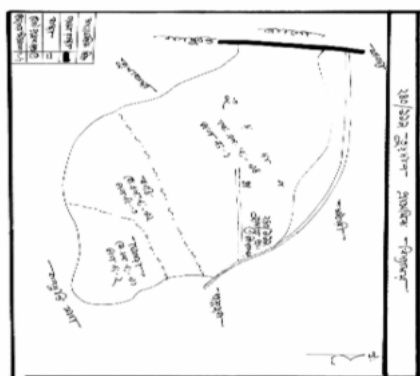

Nazri Naksha