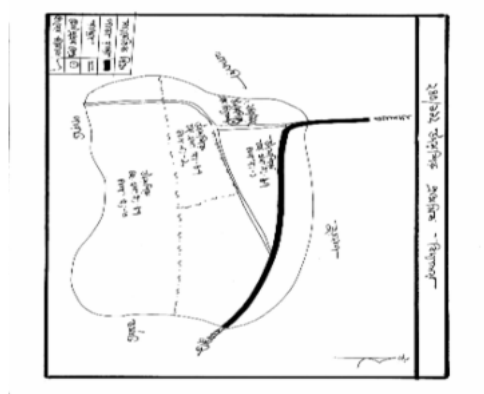

Nazri Naksha