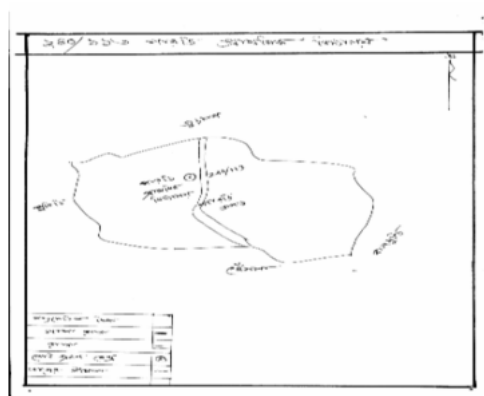

Nazri Naksha