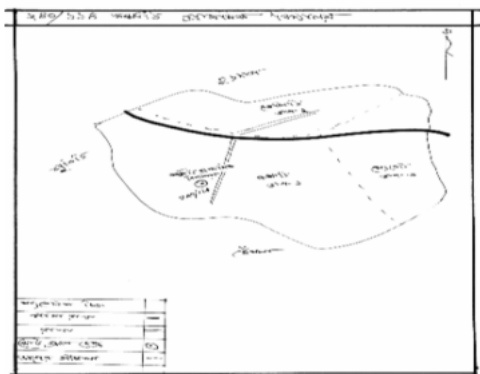

Nazri Naksha