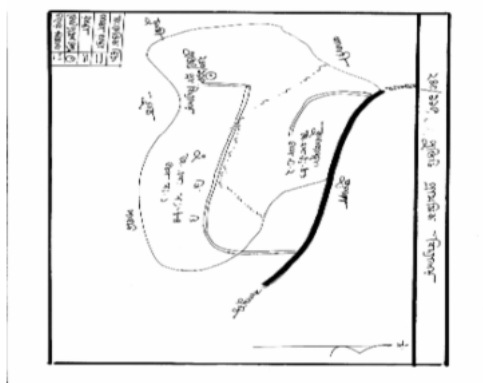

Nazri Naksha