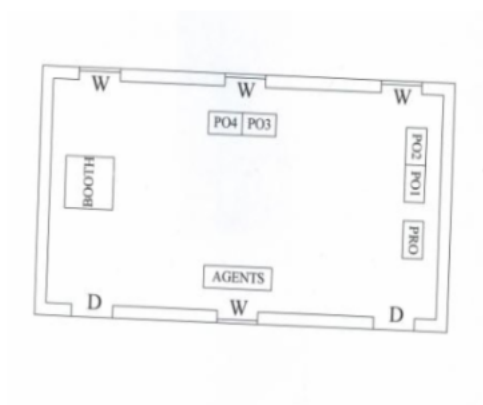

নির্বাচক নিবন্ধন আধিকারিকের স্বাক্ষর

Nazri Naksha

Google Map View

Polling Station Building Front View

Polling Station Front View

Cad View

Key MAP View

1 নাম : সুমিত্রা দেবী স্বামীর নাম: প্রেমচাঁদ মাহাত বাড়ির নং : n0073 বয়স : 83 লিঙ্গ : মহিলা	NTO2077451 ফটো উপলব্ধ	2 নাম : দিবাকর মাহাত পিতার নাম: প্রফুল্ল কুমার মাহাত বাড়ির নং : এন0073 বয়স : 24 লিঙ্গ : পুরুষ	NTO2197549 ফটো উপলব্ধ	3 নাম : নমিতা মাহাত পিতার নাম: প্রফুল্ল কুমার মাহাত বাড়ির নং : এন0073 বয়স : 25 লিঙ্গ : মহিলা	NTO2197994 ফটো উপলব্ধ
4 নাম : প্রভাকর মাহাত পিতার নাম: সুভাষ চন্দ্র মাহাত বাড়ির নং : n০০৭৩ বয়স : 24 লিঙ্গ : পুরুষ	NTO2089605 ফটো উপলব্ধ	5 নাম : সুভাষ চন্দ্র মেহতা পিতার নাম: প্রেমচাঁদ মেহতা বাড়ির নং : n0073 বয়স : 51 লিঙ্গ : পুরুষ	WB/34/237/288114 ফটো উপলব্ধ	6 নাম : প্রফুল্লকুমার মাহাত পিতার নাম: প্রেমচাঁদ মাহাত বাড়ির নং : n0073 বয়স : 57 লিঙ্গ : পুরুষ	DXG2643104 ফটো উপলব্ধ
7 নাম : সনকা মাহাত স্বামীর নাম: প্রফুল্ল কুমার মাহাত বাড়ির নং : n0073 বয়স : 53 লিঙ্গ : মহিলা	DXG2643112 ফটো উপলব্ধ	8 নাম : কৌশল্যা মাহাত স্বামীর নাম: সুভাষ চন্দ্র মাহাত বাড়ির নং : n0073 বয়স : 46 লিঙ্গ : মহিলা	DXG2318707 ফটো উপলব্ধ	9 নাম : প্রভাতী মাহাত পিতার নাম: সুভাষ চন্দ্র মাহাত বাড়ির নং : পুতিডি বয়স : 20 লিঙ্গ : মহিলা	NTO2454445 ফটো উপলব্ধ
10 নাম : অজিত পাণ্ডে পিতার নাম: রাখহরি পাণ্ডে বাড়ির নং : n০০0 বয়স : 51 লিঙ্গ : পুরুষ	WB/34/237/297157 ফটো উপলব্ধ	11 নাম : লক্ষীবালা পাণ্ডে স্বামীর নাম: অজিত পাণ্ডে বাড়ির নং : n০০0 বয়স : 48 লিঙ্গ : মহিলা	DXG1918879 ফটো উপলব্ধ	12 নাম : নরোত্তম মুড়া পিতার নাম: শুকরাম মুড়া বাড়ির নং : N0126 বয়স : 27 লিঙ্গ : পুরুষ	NTO1825066 ফটো উপলব্ধ
13 নাম : দৌপদী মুড়া পিতার নাম: শ্যামাপদ মুড়া বাড়ির নং : n0076 বয়স : 31 লিঙ্গ : মহিলা	NTO1746742 ফটো উপলব্ধ	14 নাম : উত্তম সিং মুড়া পিতার নাম: শ্যামাপদ মুড়া বাড়ির নং : n0076 বয়স : 38 লিঙ্গ : পুরুষ	NTO0472894 ফটো উপলব্ধ	15 নাম : শ্যামাপদ মুড়া পিতার নাম: বীরবল মুড়া বাড়ির নং : n0076 বয়স : 65 লিঙ্গ : পুরুষ	NTO2147551 ফটো উপলব্ধ
16 নাম : দিনেশ মুড়া পিতার নাম: শুকরাম মুড়া বাড়ির নং : এন0126 বয়স : 23 লিঙ্গ : পুরুষ	NTO2207504 ফটো উপলব্ধ	17 নাম : ফুলচাঁদ সিং মুড়া স্বামীর নাম: মহেশ্বর মুড়া বাড়ির নং : এন0125 বয়স : 28 লিঙ্গ : মহিলা	NTO2207405 ফটো উপলব্ধ	18 নাম : অবলা মুড়া স্বামীর নাম: শ্যামাপদ মুড়া বাড়ির নং : n0076 বয়স : 56 লিঙ্গ : মহিলা	WB/34/237/288406 ফটো উপলব্ধ
19 নাম : পদ্মাবতী মণ্ডল স্বামীর নাম: বিরভঞ্জন মণ্ডল বাড়ির নং : n0059 বয়স : 43 লিঙ্গ : মহিলা	DXG2642676 ফটো উপলব্ধ	20 নাম : সাধু মন্ডল পিতার নাম: রুপচাঁদ মন্ডল বাড়ির নং : n0059 বয়স : 51 লিঙ্গ : পুরুষ	NTO2417228 ফটো উপলব্ধ	21 নাম : কৌশল্যাবালা মন্ডল স্বামীর নাম: রুপচাঁদ মন্ডল বাড়ির নং : n0059 বয়স : 75 লিঙ্গ : মহিলা	WB/34/237/288141 ফটো উপলব্ধ
22 নাম : রঙ্গবালা মন্ডল স্বামীর নাম: ঘনু মন্ডল বাড়ির নং : n0058 বয়স : 65 লিঙ্গ : মহিলা	WB/34/237/288118 ফটো উপলব্ধ	23 নাম : শীতেন মণ্ডল পিতার নাম: ঘনু মণ্ডল বাড়ির নং : n0058 বয়স : 42 লিঙ্গ : পুরুষ	DXG2317899 ফটো উপলব্ধ	24 নাম : জয়দেব মাহাত পিতার নাম: মুচিরাম মাহাত বাড়ির নং : n0055 বয়স : 64 লিঙ্গ : পুরুষ	WB/34/237/288025 ফটো উপলব্ধ
25 নাম : কৃষ্ণ চন্দ্র মাহাত পিতার নাম: সুরেন্দ্রনাথ মাহাত বাড়ির নং : n0043 বয়স : 56 লিঙ্গ : পুরুষ	WB/34/237/288075 ফটো উপলব্ধ	26 নাম : বাসন্তী মাহাত স্বামীর নাম: নিমল মাহাত বাড়ির নং : এন0185 বয়স : 25 লিঙ্গ : মহিলা	NTO1952993 ফটো উপলব্ধ	27 নাম : মমতা মাহাত স্বামীর নাম: স্বরূপানন্দ মাহাত বাড়ির নং : n0081 বয়স : 36 লিঙ্গ : মহিলা	DXG2786267 ফটো উপলব্ধ
28 নাম : অজয় মাহাত পিতার নাম: ধনেশ্বর মাহাত বাড়ির নং : n0063 বয়স : 41 লিঙ্গ : পুরুষ	DXG2318608 ফটো উপলব্ধ	29 নাম : খেদনী মাহাত স্বামীর নাম: সীতারাম মাহাত বাড়ির নং : n0053 বয়স : 57 লিঙ্গ : মহিলা	WB/34/237/288372 ফটো উপলব্ধ	30 নাম : সিমন্তু মাহাত পিতার নাম: দাতারাম মাহাত বাড়ির নং : n0067 বয়স : 34 লিঙ্গ : পুরুষ	NTO1354190 ফটো উপলব্ধ