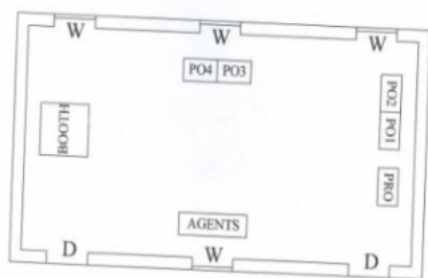

নির্বাচক নিবন্ধন আধিকারিকের স্বাক্ষর

Nazri Naksha

Google Map View

Polling Station Building Front View

Polling Station Front View

Cad View

Key MAP View

বিধানসভা নির্বাচনক্ষেত্রের নং, নাম : 240-বাঘমুন্ডি
ভাগ নং, নাম : 1-তোড়াং,মাহাতপাড়া,ওরাংপাড়া