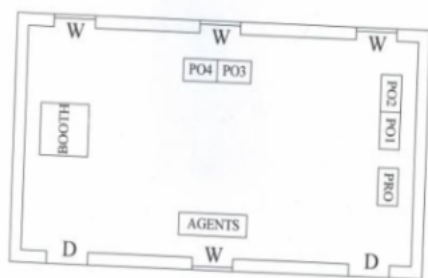

নির্বাচক নিবন্ধন আধিকারিকের স্বাক্ষর

Nazri Naksha

Google Map View

Polling Station Building Front View

Polling Station Front View

Cad View

Key MAP View

1 নাম : প্রভাবতী কুইরী স্বামীর নাম: জিতুরাম কুইরী বাড়ির নং : n0042 বয়স : 42 লিঙ্গ : মহিলা	DXG2340966 ফটো উপলব্ধ	2 নাম : জিতুরাম কুইরী স্বামীর নাম: শিবানীবালা কুইরী বাড়ির নং : n0042 বয়স : 43 লিঙ্গ : পুরুষ	DXG1277300 ফটো উপলব্ধ	3 নাম : শিবানী কুইরী স্বামীর নাম: ভগীরথ কুইরী বাড়ির নং : n0042 বয়স : 66 লিঙ্গ : মহিলা	WB/34/237/330462 ফটো উপলব্ধ
4 নাম : নমিতা কুইরী স্বামীর নাম: শিবেশ্বর কুইরী বাড়ির নং : n0041 বয়স : 54 লিঙ্গ : মহিলা	WB/34/237/330486 ফটো উপলব্ধ	5 নাম : ফুলনবালা কুইরী স্বামীর নাম: কার্তিক কুইরী বাড়ির নং : n0040 বয়স : 38 লিঙ্গ : মহিলা	DXG2747889 ফটো উপলব্ধ	6 নাম : কার্তিক কুইরী পিতার নাম: মধুসূদন কুইরী বাড়ির নং : n0040 বয়স : 43 লিঙ্গ : পুরুষ	DXG1277144 ফটো উপলব্ধ
7 নাম : মল্লিকা কুইরী স্বামীর নাম: প্রবীর কুইরী বাড়ির নং : n0039 বয়স : 34 লিঙ্গ : মহিলা	NT01292465 ফটো উপলব্ধ	8 নাম : প্রবীর কুইরী পিতার নাম: গুরুপদ কুইরী বাড়ির নং : n0039 বয়স : 42 লিঙ্গ : পুরুষ	DXG2340859 ফটো উপলব্ধ	9 নাম : জানকী কুইরী স্বামীর নাম: সুজিত কুইরী বাড়ির নং : n0039 বয়স : 38 লিঙ্গ : মহিলা	DXG2789535 ফটো উপলব্ধ
10 নাম : সুজিত কুইরী পিতার নাম: ধর্মদেও কুইরী বাড়ির নং : n0039 বয়স : 41 লিঙ্গ : পুরুষ	DXG2340867 ফটো উপলব্ধ	11 নাম : ধর্মদেও কুইরী পিতার নাম: রাধানাথ কুইরী বাড়ির নং : n0039 বয়স : 87 লিঙ্গ : পুরুষ	WB/34/237/330343 ফটো উপলব্ধ	12 নাম : রাসকি কুইরী স্বামীর নাম: সুনীল কুইরী বাড়ির নং : n0038 বয়স : 57 লিঙ্গ : মহিলা	WB/34/237/330481 ফটো উপলব্ধ
13 নাম : সুনীল কুইরী পিতার নাম: ধর্মদেও কুইরী বাড়ির নং : n0038 বয়স : 62 লিঙ্গ : পুরুষ	WB/34/237/330549 ফটো উপলব্ধ	14 নাম : আশীষ কুইরী পিতার নাম: সুনীল কুইরী বাড়ির নং : কুদলং বয়স : 20 লিঙ্গ : পুরুষ	NT02426849 ফটো উপলব্ধ	15 নাম : নেপুলা কুইরী স্বামীর নাম: বৈকুন্ঠ কুইরী বাড়ির নং : n0037 বয়স : 37 লিঙ্গ : মহিলা	NT00488106 ফটো উপলব্ধ
16 নাম : বৈকুন্ঠ কুইরী পিতার নাম: শম্ভুনাথ কুইরী বাড়ির নং : n0037 বয়স : 40 লিঙ্গ : পুরুষ	DXG2747863 ফটো উপলব্ধ	17 নাম : রাধিকা কুইরী পিতার নাম: শম্ভুনাথ কুইরী বাড়ির নং : n0037 বয়স : 49 লিঙ্গ : মহিলা	WB/34/237/330475 ফটো উপলব্ধ	18 নাম : মালতী কুইরী স্বামীর নাম: রামরঞ্জন কুইরী বাড়ির নং : n0036 বয়স : 49 লিঙ্গ : মহিলা	WB/34/237/330473 ফটো উপলব্ধ
19 নাম : রামরঞ্জন কুইরী পিতার নাম: শম্ভুনাথ কুইরী বাড়ির নং : n0036 বয়স : 52 লিঙ্গ : পুরুষ	WB/34/237/330175 ফটো উপলব্ধ	20 নাম : নিয়তি কুইরী স্বামীর নাম: কৃষ্ণকিশোর কুইরী বাড়ির নং : n0034 বয়স : 47 লিঙ্গ : মহিলা	DXG1938422 ফটো উপলব্ধ	21 নাম : রেনুকা কুইরী স্বামীর নাম: প্রফুল্ল কুইরী বাড়ির নং : n0031 বয়স : 52 লিঙ্গ : মহিলা	WB/34/237/330085 ফটো উপলব্ধ
22 নাম : ধনেশ্বরী কুইরী স্বামীর নাম: প্রফুল্ল কুইরী বাড়ির নং : n0031 বয়স : 58 লিঙ্গ : মহিলা	WB/34/237/330084 ফটো উপলব্ধ	23 নাম : প্রফুল্ল কুইরী পিতার নাম: রামেশ্বর কুইরী বাড়ির নং : n0031 বয়স : 63 লিঙ্গ : পুরুষ	WB/34/237/330344 ফটো উপলব্ধ	24 নাম : উপাসী কুইরী স্বামীর নাম: সুভাষ চন্দ্র কুইরী বাড়ির নং : N0030 বয়স : 36 লিঙ্গ : মহিলা	NT01355114 ফটো উপলব্ধ
25 নাম : সুভাষ চন্দ্র কুইরী পিতার নাম: শ্যামাপদ কুইরী বাড়ির নং : n0030 বয়স : 39 লিঙ্গ : পুরুষ	NT01203892 ফটো উপলব্ধ	26 নাম : জ্যোৎস্না কুইরী স্বামীর নাম: শশধর কুইরী বাড়ির নং : n0030 বয়স : 33 লিঙ্গ : মহিলা	NT01456276 ফটো উপলব্ধ	27 নাম : শশধর কুইরী পিতার নাম: শ্যামাপদ কুইরী বাড়ির নং : n0030 বয়স : 42 লিঙ্গ : পুরুষ	DXG2652477 ফটো উপলব্ধ
28 নাম : লক্ষ্মীমনি কুইরী স্বামীর নাম: শ্যামাপদ কুইরী বাড়ির নং : n0030 বয়স : 68 লিঙ্গ : মহিলা	WB/34/237/330069 ফটো উপলব্ধ	29 নাম : শ্যামাপদ কুইরী পিতার নাম: রামেশ্বর কুইরী বাড়ির নং : n0030 বয়স : 73 লিঙ্গ : পুরুষ	WB/34/237/330050 ফটো উপলব্ধ	30 নাম : শৈভ্যা কুইরী স্বামীর নাম: খগেন্দ্র কুইরী বাড়ির নং : n0029 বয়স : 35 লিঙ্গ : মহিলা	NT01203850 ফটো উপলব্ধ