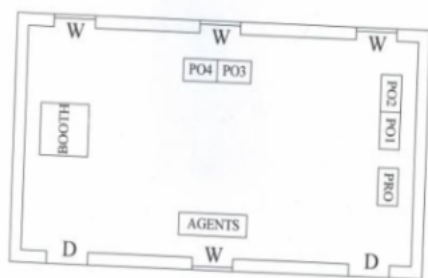

নির্বাচক নিবন্ধন আধিকারিকের স্বাক্ষর

Nazri Naksha

Google Map View

Polling Station Building Front View

Polling Station Front View

Cad View

Key MAP View

বিধানসভা নির্বাচনক্ষেত্রের নং, নাম : 240-বাঘমুন্ডি  
ভাগ নং, নাম : 1-দুলমী,ঘাসিপাড়া,কামারপাড়া,মাহালিপাড়া