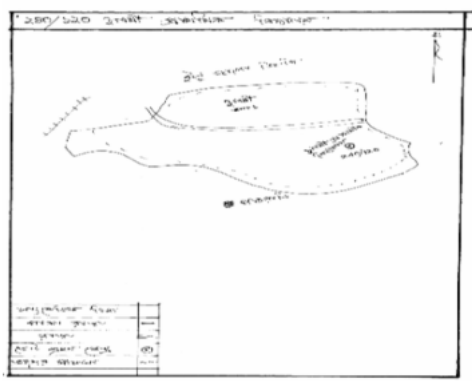

নির্বাচক নিবন্ধন আধিকারিকের স্বাক্ষর

Nazri Naksha

Google Map View

Polling Station Building Front View

Polling Station Front View

Cad View

Key MAP View

বিধানসভা নির্বাচনক্ষেত্রের নং, নাম : 240-বাঘমুন্ডি  
ভাগ নং, নাম : 1-দুলমী,ঘাসিপাড়া,কামারপাড়া,মাহালিপাড়া