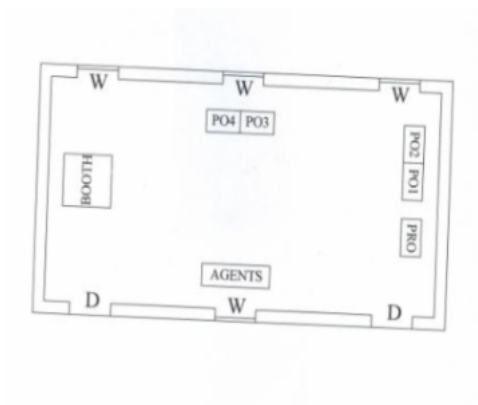

নির্বাচক নিবন্ধন আধিকারিকের স্বাক্ষর

Nazri Naksha

Google Map View

Polling Station Building Front View

Polling Station Front View

Cad View

Key MAP View

বিধানসভা নির্বাচনক্ষেত্রের নং, নাম : 240-বাঘমুন্ডি
ভাগ নং, নাম : 1-হেঁসলা,কুইরীপাড়া,কুমোরপাড়া,ছাতাটাঁড়,গাড়াকুলহি