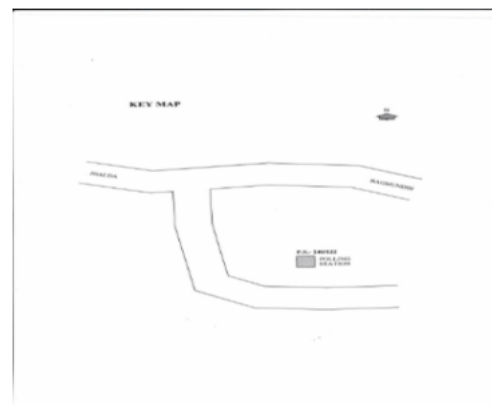

নির্বাচক নিবন্ধন আধিকারিকের স্বাক্ষর

Nazri Naksha

Google Map View

Polling Station Building Front View

Polling Station Front View

Cad View

Key MAP View

বিধানসভা নির্বাচনক্ষেত্রের নং, নাম : 240-বাঘমুন্ডি
ভাগ নং, নাম : 1-হেঁসলা,কুইরীপাড়া,কুমোরপাড়া,ছাতাটাঁড়,গাড়াকুলহি