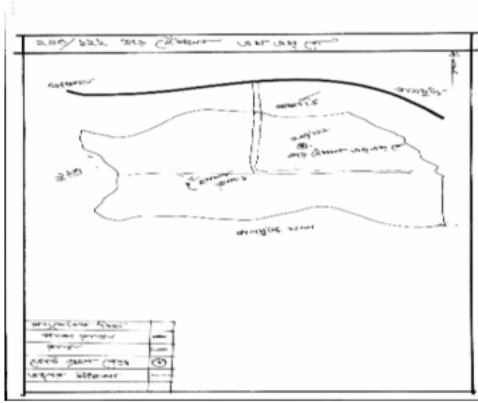

নির্বাচক তালিকা 2026 S25 পশ্চিমবঙ্গ

বিধানসভা নির্বাচনক্ষেত্রের নং, নাম ও সংরক্ষণের স্থিতি : 240 - বাঘমুন্ডি (সাধারণ)		অংশ নং : 123			
বিধানসভা নির্বাচনক্ষেত্রটি যে লোকসভা নির্বাচনক্ষেত্রের / ক্ষেত্রসমূহের অন্তর্ভুক্ত তার নং, নাম ও সংরক্ষণ স্থিতি : 35 - পুরুলিয়া (সাধারণ)					
1. সংশোধনের পূর্ণ বিবরণ					
সংশোধনের বৎসর :	2026	নির্বাচক তালিকার পরিচিতি : বিশেষ নিবিড় সংশোধন ২০২৬ এর চূড়ান্ত ভোটার তালিকার সহিত 06-04-2026 তারিখ অবধি সংশোধিত নির্বাচক তালিকা			
ভিত্তি তারিখ :	01-01-2026				
সংশোধনের প্রকৃতি :	ধারাবাহিক সংশোধন 2026				
প্রকাশনার তারিখ :	06-04-2026				
2. অংশ ও নির্বাচনী এলাকার পূর্ণ বিবরণ :					
অংশের ভাগ নং ও নাম :					
1-হেঁসলা, কুইরীপাড়া, কুমোরপাড়া, ছাতাটাঁড়, গাড়া কুলহি		প্রধান শহর/গ্রাম	: হেঁসলা		
		ওয়ার্ড	:		
		থানা	: বালদা		
		গ্রাম পঞ্চায়েত	: পুন্ডি		
		ব্লক	: বালদা-1		
		মহকুমা	: বালদা		
		জেলা	: পুরুলিয়া		
		পিন	: 723212		
3. ভোট গ্রহন কেন্দ্রের পূর্ণ বিবরণ :					
ভোট গ্রহন কেন্দ্রের নং, নাম :		ভোট গ্রহন কেন্দ্রের শ্রেণী :		গ্রামীণ	
123 - গড় হেঁসলা এম.এস.কে		এই অংশে সহায়ক ভোটগ্রহন কেন্দ্রের সংখ্যা :		0	
ভোট গ্রহন কেন্দ্রের ঠিকানা :					
গড় হেঁসলা এম.এস.কে, -রুম-1, হেঁসলা					
4. নির্বাচকের সংখ্যা :					
প্রথম ক্রমিক নং	শেষ ক্রমিক নং	মোট সংখ্যা			
		পুরুষ	মহিলা	তৃতীয় লিঙ্গ	মোট
1	701	368	332	0	700

নির্বাচক নিবন্ধন আধিকারিকের স্বাক্ষর

Nazri Naksha

Google Map View

Polling Station Building Front View

Polling Station Front View

Cad View

Key MAP View

বিধানসভা নির্বাচনক্ষেত্রের নং, নাম : 240-বাঘমুন্ডি
ভাগ নং, নাম : 1-হেঁসলা,কুইরীপাড়া,কুমোরপাড়া,ছাতাটাঁড়,গাড়াকুলহি