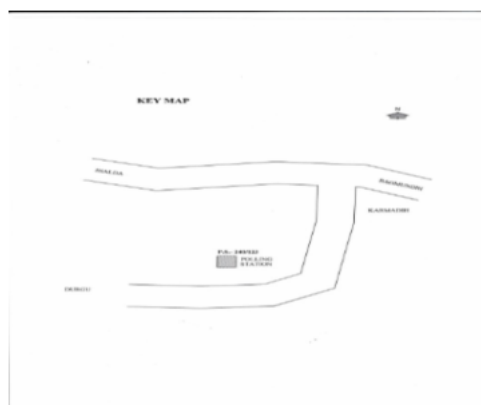

নির্বাচক নিবন্ধন আধিকারিকের স্বাক্ষর

Nazri Naksha

Google Map View

Polling Station Building Front View

Polling Station Front View

Cad View

Key MAP View

বিধানসভা নির্বাচনক্ষেত্রের নং, নাম : 240-বাঘমুন্ডি
ভাগ নং, নাম : 1-হেসলা, কুদাহাতু, কামারপাড়া, কালিন্দিপাড়া, ঘাসিপাড়া, রজকপাড়া, রাইটিকর, গড়কুলি