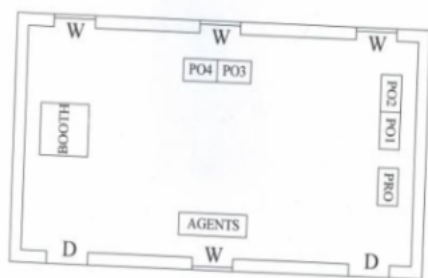

নির্বাচক নিবন্ধন আধিকারিকের স্বাক্ষর

Nazri Naksha

Google Map View

Polling Station Building Front View

Polling Station Front View

Cad View

Key MAP View

বিধানসভা নির্বাচনক্ষেত্রের নং, নাম : 240-বাঘমুন্ডি
ভাগ নং, নাম : 1-হেসলা, কুদাহাতু, কামারপাড়া, কালিন্দিপাড়া, ঘাসিপাড়া, রজকপাড়া, রাইটিকর, গড়কুলি