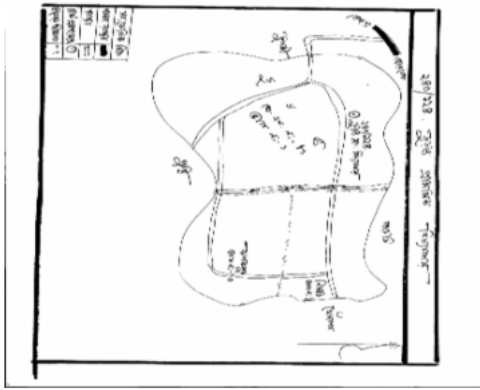

Nazri Naksha