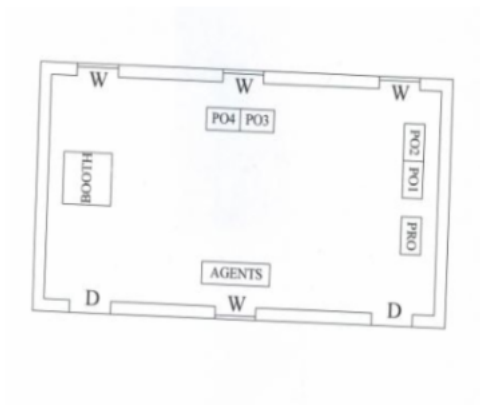

নির্বাচক নিবন্ধন আধিকারিকের স্বাক্ষর

Nazri Naksha

Google Map View

Polling Station Building Front View

Polling Station Front View

Cad View

Key MAP View

1 নাম : আদরী কুইরী স্বামীর নাম: অনিনাথ কুইরী বাড়ির নং : n0023 বয়স : 30 লিঙ্গ : মহিলা	NTO1749548 ফটো উপলব্ধ	2 নাম : কিশোর কুইরী পিতার নাম: রাজেন্দ্র প্রসাদ কুইরী বাড়ির নং : n0020 বয়স : 28 লিঙ্গ : পুরুষ	NTO1749530 ফটো উপলব্ধ	3 নাম : বিজন কুইরী পিতার নাম: শ্রীপ্রসাদ কুইরী বাড়ির নং : n0024 বয়স : 46 লিঙ্গ : পুরুষ	WB/34/237/339555 ফটো উপলব্ধ
4 নাম : প্রতিমা কুইরী স্বামীর নাম: মহাদেব কুইরী বাড়ির নং : n0024 বয়স : 41 লিঙ্গ : মহিলা	DXG2345932 ফটো উপলব্ধ	5 নাম : মহাদেব কুইরী পিতার নাম: শ্রীপ্রসাদ কুইরী বাড়ির নং : n0024 বয়স : 80 লিঙ্গ : পুরুষ	WB/34/237/339189 ফটো উপলব্ধ	6 নাম : বীরবল কুইরী পিতার নাম: ভূদেব কুইরী বাড়ির নং : n0023 বয়স : 42 লিঙ্গ : পুরুষ	DXG1944149 ফটো উপলব্ধ
7 নাম : অনুপ কুইরী পিতার নাম: সুদেব কুইরী বাড়ির নং : n0023 বয়স : 36 লিঙ্গ : পুরুষ	NTO0507632 ফটো উপলব্ধ	8 নাম : কানন কুইরী স্বামীর নাম: সুদেব কুইরী বাড়ির নং : n0023 বয়স : 50 লিঙ্গ : মহিলা	WB/34/237/339056 ফটো উপলব্ধ	9 নাম : সুদেব কুইরী পিতার নাম: বাবুরাম কুইরী বাড়ির নং : n0023 বয়স : 62 লিঙ্গ : পুরুষ	NTO2509362 ফটো উপলব্ধ
10 নাম : অনিনাথ কুইরী পিতার নাম: ভূদেব কুইরী বাড়ির নং : n0023 বয়স : 39 লিঙ্গ : পুরুষ	NTO0507608 ফটো উপলব্ধ	11 নাম : সজতি কুইরী স্বামীর নাম: ভূদেব কুইরী বাড়ির নং : n0023 বয়স : 56 লিঙ্গ : মহিলা	WB/34/237/339501 ফটো উপলব্ধ	12 নাম : ভূদেব কুইরী পিতার নাম: বাবুরাম কুইরী বাড়ির নং : n0023 বয়স : 63 লিঙ্গ : পুরুষ	WB/34/237/339512 ফটো উপলব্ধ
13 নাম : বাবুরাম কুইরী পিতার নাম: রাধানাথ কুইরী বাড়ির নং : n0023 বয়স : 86 লিঙ্গ : পুরুষ	WB/34/237/339038 ফটো উপলব্ধ	14 নাম : হোলীতা কুইরী স্বামীর নাম: দীনেশ চন্দ্র কুইরী বাড়ির নং : n0022 বয়স : 37 লিঙ্গ : মহিলা	NTO1059252 ফটো উপলব্ধ	15 নাম : কলাবতী কুইরী স্বামীর নাম: শোভারাম কুইরী বাড়ির নং : n0022 বয়স : 50 লিঙ্গ : মহিলা	WB/34/237/339047 ফটো উপলব্ধ
16 নাম : দীনেশ চন্দ্র কুইরী পিতার নাম: রসরাজ কুইরী বাড়ির নং : n0022 বয়স : 47 লিঙ্গ : পুরুষ	DXG1219500 ফটো উপলব্ধ	17 নাম : রেশমী কুইরী স্বামীর নাম: রসরাজ কুইরী বাড়ির নং : n0022 বয়স : 56 লিঙ্গ : মহিলা	WB/34/237/339427 ফটো উপলব্ধ	18 নাম : রসরাজ কুইরী পিতার নাম: বাহাদুর কুইরী বাড়ির নং : n0022 বয়স : 79 লিঙ্গ : পুরুষ	DXG0513564 ফটো উপলব্ধ
19 নাম : সনকা কুইরী স্বামীর নাম: ঠাকুরদাস কুইরী বাড়ির নং : n0021 বয়স : 38 লিঙ্গ : মহিলা	NTO0506691 ফটো উপলব্ধ	20 নাম : মীরা কুইরী স্বামীর নাম: তুলসী কুইরী বাড়ির নং : n0021 বয়স : 40 লিঙ্গ : মহিলা	DXG2790483 ফটো উপলব্ধ	21 নাম : বিষ্ণু কুইরী পিতার নাম: প্রফুল্ল কুইরী বাড়ির নং : n0021 বয়স : 33 লিঙ্গ : পুরুষ	NTO1356401 ফটো উপলব্ধ
22 নাম : প্রদীপ কুইরী পিতার নাম: প্রফুল্ল কুইরী বাড়ির নং : n0021 বয়স : 37 লিঙ্গ : পুরুষ	NTO1356393 ফটো উপলব্ধ	23 নাম : ঠাকুরদাস কুইরী পিতার নাম: প্রফুল্ল কুইরী বাড়ির নং : n0021 বয়স : 43 লিঙ্গ : পুরুষ	DXG1943901 ফটো উপলব্ধ	24 নাম : তুলসী কুইরী পিতার নাম: প্রফুল্ল কুইরী বাড়ির নং : n0021 বয়স : 46 লিঙ্গ : পুরুষ	DXG1943893 ফটো উপলব্ধ
25 নাম : উভাবালা কুইরী স্বামীর নাম: প্রফুল্ল কুইরী বাড়ির নং : n0021 বয়স : 56 লিঙ্গ : মহিলা	WB/34/237/339425 ফটো উপলব্ধ	26 নাম : প্রফুল্ল কুইরী পিতার নাম: তিলমত কুইরী বাড়ির নং : n0021 বয়স : 63 লিঙ্গ : পুরুষ	NTO2413862 ফটো উপলব্ধ	27 নাম : ভাদু কুইরী স্বামীর নাম: প্রদীপ কুইরী বাড়ির নং : এন0021 বয়স : 27 লিঙ্গ : মহিলা	NTO2452241 ফটো উপলব্ধ
28 নাম : লক্ষ্মীমণী কুইরী স্বামীর নাম: বিষ্ণু কুইরী বাড়ির নং : এন0021 বয়স : 21 লিঙ্গ : মহিলা	NTO2436228 ফটো উপলব্ধ	29 নাম : সঞ্জীবি কুইরী পিতার নাম: রাজেন্দ্র প্রসাদ কুইরী বাড়ির নং : n0020 বয়স : 36 লিঙ্গ : পুরুষ	NTO1059260 ফটো উপলব্ধ	30 নাম : রাজেন্দ্রপ্রসাদ কুইরী মায়ের নাম: তিলমত কুইরী বাড়ির নং : n0020 বয়স : 55 লিঙ্গ : পুরুষ	WB/34/237/339480 ফটো উপলব্ধ