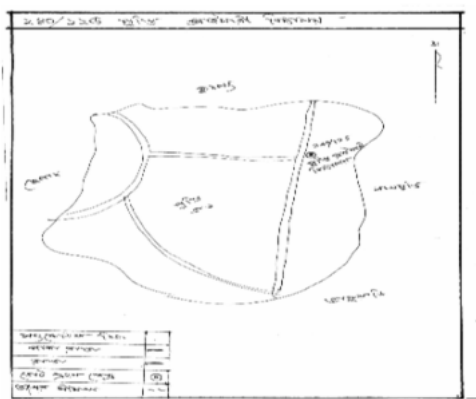

নির্বাচক তালিকা 2026 S25 পশ্চিমবঙ্গ

বিধানসভা নির্বাচনক্ষেত্রের নং, নাম ও সংরক্ষণের স্থিতি : 240 - বাঘমুন্ডি (সাধারণ)		অংশ নং : 126			
বিধানসভা নির্বাচনক্ষেত্রটি যে লোকসভা নির্বাচনক্ষেত্রের / ক্ষেত্রসমূহের অন্তর্ভুক্ত তার নং, নাম ও সংরক্ষণ স্থিতি : 35 - পুরুলিয়া (সাধারণ)					
1. সংশোধনের পূর্ণ বিবরণ					
সংশোধনের বৎসর :	2026	নির্বাচক তালিকার পরিচিতি :			
ভিত্তি তারিখ :	01-01-2026	বিশেষ নিবিড় সংশোধন ২০২৬ এর চূড়ান্ত ভোটার তালিকার সহিত 06-04-2026 তারিখ অবধি সংশোধিত নির্বাচক তালিকা			
সংশোধনের প্রকৃতি :	ধারাবাহিক সংশোধন 2026				
প্রকাশনার তারিখ :	06-04-2026				
2. অংশ ও নির্বাচনী এলাকার পূর্ণ বিবরণ :					
অংশের ভাগ নং ও নাম :					
1-পুন্ডি,কামারপাড়া,কুইরী,মুসলমান,মাহাত,কুমোরপাড়া,পরামানিক,গায়ন,মুড়া,সিংহ,গোপপাড়া		প্রধান শহর/গ্রাম	: পুন্ডি		
		ওয়ার্ড	:		
		থানা	: বালদা		
		গ্রাম পঞ্চগয়েত	: পুন্ডি		
		ব্লক	: বালদা-1		
		মহকুমা	: বালদা		
		জেলা	: পুরুলিয়া		
		পিন	: 723212		
3. ভোট গ্রহন কেন্দ্রের পূর্ণ বিবরণ :					
ভোট গ্রহন কেন্দ্রের নং, নাম :		ভোট গ্রহন কেন্দ্রের শ্রেণী :		গ্রামীণ	
126 - পুন্ডি প্রাথমিক বিদ্যালয়		এই অংশে সহায়ক ভোটগ্রহন কেন্দ্রের সংখ্যা :		0	
ভোট গ্রহন কেন্দ্রের ঠিকানা :					
পুন্ডি প্রাথমিক বিদ্যালয়, গ্রাম- পুন্ডি					
4. নির্বাচকের সংখ্যা :					
প্রথম ক্রমিক নং	শেষ ক্রমিক নং	মোট সংখ্যা			
		পুরুষ	মহিলা	তৃতীয় লিঙ্গ	মোট
1	858	445	412	0	857

নির্বাচক নিবন্ধন আধিকারিকের স্বাক্ষর

Nazri Naksha

Google Map View

Polling Station Building Front View

Polling Station Front View

Cad View

Key MAP View

বিধানসভা নির্বাচনকেন্দ্রের নং, নাম : 240-বাঘমুন্ডি
ভাগ নং, নাম : 1-পুন্ডি, কামারপাড়া, কুইরী, মুসলমান, মাহাত, কুমোরপাড়া, পরামানিক, গায়েন, মুড়া, সিংহ, গোপপাড়া