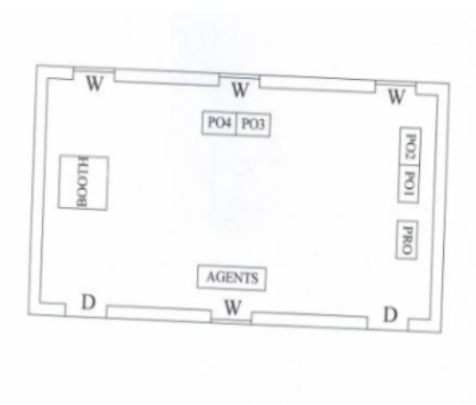

নির্বাচক নিবন্ধন আধিকারিকের স্বাক্ষর

Nazri Naksha

Google Map View

Polling Station Building Front View

Polling Station Front View

Cad View

Key MAP View

বিধানসভা নির্বাচনকেন্দ্রের নং, নাম : 240-বাঘমুন্ডি
ভাগ নং, নাম : 1-পুন্ডি, কামারপাড়া, কুইরী, মুসলমান, মাহাত, কুমোরপাড়া, পরামানিক, গায়েন, মুড়া, সিংহ, গোপপাড়া