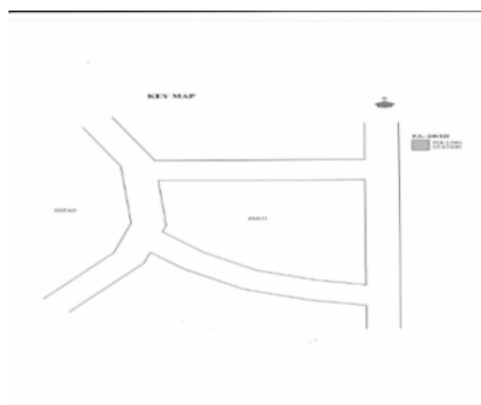

নির্বাচক নিবন্ধন আধিকারিকের স্বাক্ষর

Nazri Naksha

Google Map View

Polling Station Building Front View

Polling Station Front View

Cad View

Key MAP View

বিধানসভা নির্বাচনকেন্দ্রের নং, নাম : 240-বাঘমুন্ডি
ভাগ নং, নাম : 1-পুন্ডি, কামারপাড়া, কুইরী, মুসলমান, মাহাত, কুমোরপাড়া, পরামানিক, গায়েন, মুড়া, সিংহ, গোপপাড়া