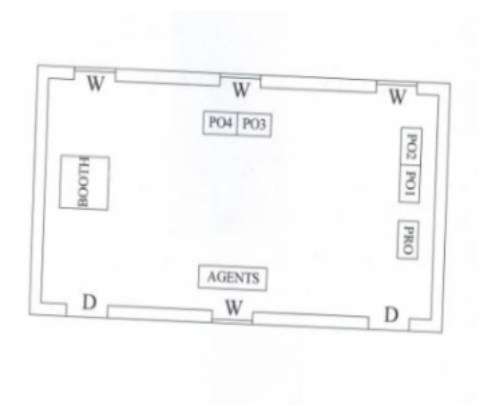

নির্বাচক নিবন্ধন আধিকারিকের স্বাক্ষর

Nazri Naksha

Google Map View

Polling Station Building Front View

Polling Station Front View

Cad View

Key MAP View

বিধানসভা নির্বাচনক্ষেত্রের নং, নাম : 240-বাঘমুন্ডি
ভাগ নং, নাম : 1-পুন্ডি,কুইরী,মাহাত,কুমোরপাড়া,গোপ,পরামানিক,পান্ডে,পাতর