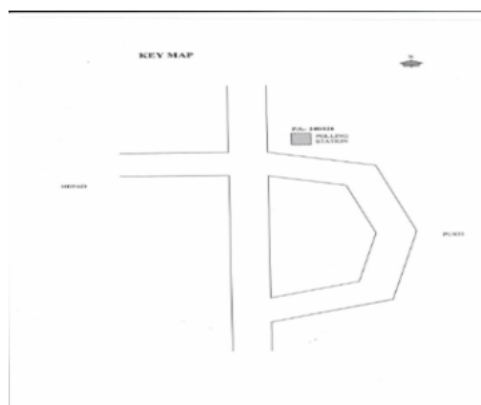

নির্বাচক নিবন্ধন আধিকারিকের স্বাক্ষর

Nazri Naksha

Google Map View

Polling Station Building Front View

Polling Station Front View

Cad View

Key MAP View

বিধানসভা নির্বাচনক্ষেত্রের নং, নাম : 240-বাঘমুন্ডি
ভাগ নং, নাম : 1-পুন্ডি,কুইরী,মাহাত,কুমোরপাড়া,গোপ,পরামানিক,পান্ডে,পাতর