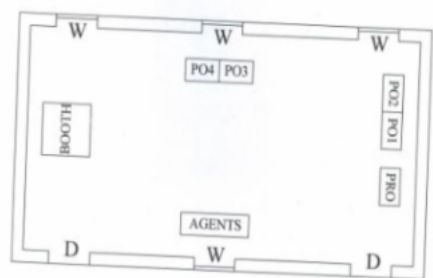

নির্বাচক নিবন্ধন আধিকারিকের স্বাক্ষর

Nazri Naksha

Google Map View

Polling Station Building Front View

Polling Station Front View

Cad View

Key MAP View

বিধানসভা নির্বাচনক্ষেত্রের নং, নাম : 240-বাঘমুন্ডি  
ভাগ নং, নাম : 1-পুন্ডি লোহার, কুইরি, কুমার পাড়া, মুসলমানপাড়া