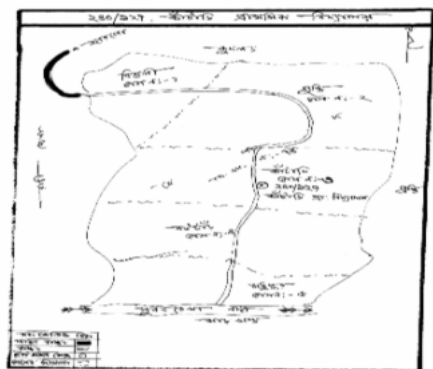

## নির্বাচক তালিকা 2026 S25 পশ্চিমবঙ্গ

বিধানসভা নির্বাচনক্ষেত্রের নং, নাম ও সংরক্ষণের স্থিতি : 240 - বাঘমুন্ডি (সাধারণ)		অংশ নং : 128			
বিধানসভা নির্বাচনক্ষেত্রটি যে লোকসভা নির্বাচনক্ষেত্রের / ক্ষেত্রসমূহের অন্তর্ভুক্ত তার নং, নাম ও সংরক্ষণ স্থিতি : 35 - পুরুলিয়া (সাধারণ)					
1. সংশোধনের পূর্ণ বিবরণ					
সংশোধনের বৎসর :	2026	নির্বাচক তালিকার পরিচিতি :			
ভিত্তি তারিখ :	01-01-2026	বিশেষ নিবিড় সংশোধন ২০২৬ এর চূড়ান্ত ভোটার তালিকার সহিত 06-04-2026 তারিখ অবধি সংশোধিত নির্বাচক তালিকা			
সংশোধনের প্রকৃতি :	ধারাবাহিক সংশোধন 2026				
প্রকাশনার তারিখ :	06-04-2026				
2. অংশ ও নির্বাচনী এলাকার পূর্ণ বিবরণ :					
অংশের ভাগ নং ও নাম :					
1-পুন্ডি লোহার,কুইরি,কুমার পাড়া,মুসলমানপাড়া		প্রধান শহর/গ্রাম : কাঁটাডি ওয়ার্ড : থানা : বালদা গ্রাম পঞ্চায়েত : বালদা দাঁড়দা ব্লক : বালদা-1 মহকুমা : বালদা জেলা : পুরুলিয়া পিন : 723212			
2-কাঁটাডি					
3-বটটাড়					
3. ভোট গ্রহন কেন্দ্রের পূর্ণ বিবরণ :					
ভোট গ্রহন কেন্দ্রের নং, নাম :		ভোট গ্রহন কেন্দ্রের শ্রেণী :		গ্রামীণ	
128 - কাঁটাডি প্রাথমিক বিদ্যালয়		এই অংশে সহায়ক ভোটগ্রহন কেন্দ্রের সংখ্যা :		0	
ভোট গ্রহন কেন্দ্রের ঠিকানা :					
কাঁটাডি প্রাথমিক বিদ্যালয়, - রুম-1, কাঁটাডি					
4. নির্বাচকের সংখ্যা :					
প্রথম ক্রমিক নং	শেষ ক্রমিক নং	মোট সংখ্যা			
		পুরুষ	মহিলা	তৃতীয় লিঙ্গ	মোট
1	722	355	359	0	714

নির্বাচক নিবন্ধন আধিকারিকের স্বাক্ষর

Nazri Naksha

Google Map View

Polling Station Building Front View

Polling Station Front View

Cad View

Key MAP View

বিধানসভা নির্বাচনক্ষেত্রের নং, নাম : 240-বাঘমুন্ডি  
ভাগ নং, নাম : 1-পুন্ডি লোহার, কুইরি, কুমার পাড়া, মুসলমানপাড়া