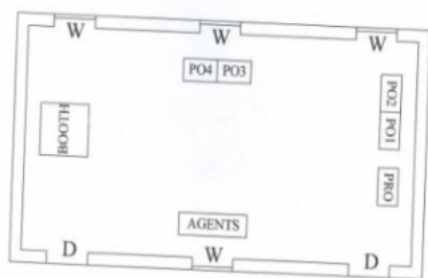

নির্বাচক নিবন্ধন আধিকারিকের স্বাক্ষর

Nazri Naksha

Google Map View

Polling Station Building Front View

Polling Station Front View

Cad View

Key MAP View

1 নাম : কল্যাণী কুমার স্বামীর নাম: আনন্দ কুমার বাড়ির নং : n0153 বয়স : 62 লিঙ্গ : মহিলা	NTO2015824	ফটো উপলব্ধ	2 নাম : বীরেশ কুমার পিতার নাম: আনন্দ কুমার বাড়ির নং : n0153 বয়স : 33 লিঙ্গ : পুরুষ	NTO1459510	ফটো উপলব্ধ	3 নাম : লক্ষিকান্ত কুমার পিতার নাম: পাণ কুমার বাড়ির নং : n0045 বয়স : 51 লিঙ্গ : পুরুষ	NTO1568252	ফটো উপলব্ধ
4 নাম : কেদার কুমার পিতার নাম: রুসু কুমার বাড়ির নং : n0155 বয়স : 27 লিঙ্গ : পুরুষ	NTO1827666	ফটো উপলব্ধ	5 নাম : সুব্রত কুমার পিতার নাম: ছট্টলাল কুমার বাড়ির নং : n0154 বয়স : 27 লিঙ্গ : পুরুষ	NTO1827690	ফটো উপলব্ধ	6 নাম : কবিতা কুমার স্বামীর নাম: নাগেশ্বর কুমার বাড়ির নং : 00153 বয়স : 25 লিঙ্গ : মহিলা	NTO1953728	ফটো উপলব্ধ
7 নাম : ভোলানাথ কুমার পিতার নাম: রুসু কুমার বাড়ির নং : 00 বয়স : 34 লিঙ্গ : পুরুষ	NTO1953819	ফটো উপলব্ধ	8 নাম : পরেশ চন্দ্র মাহাত পিতার নাম: জগন্নাথ মাহাতো বাড়ির নং : n0155 বয়স : 55 লিঙ্গ : পুরুষ	WB/34/237/351108	ফটো উপলব্ধ	9 নাম : ভটনী কুমার পিতার নাম: রুসু কুমার বাড়ির নং : 00 বয়স : 27 লিঙ্গ : মহিলা	NTO2129112	ফটো উপলব্ধ
10 নাম : ললিতা কুমার স্বামীর নাম: ভোলানাথ কুমার বাড়ির নং : এন0 বয়স : 22 লিঙ্গ : মহিলা	NTO2295830	ফটো উপলব্ধ	11 নাম : নাগেশ্বর কুমার পিতার নাম: আনন্দ কুমার বাড়ির নং : n0153 বয়স : 38 লিঙ্গ : পুরুষ	DXG2526432	ফটো উপলব্ধ	12 নাম : আনন্দ কুমার পিতার নাম: লহমন কুমার বাড়ির নং : n0153 বয়স : 67 লিঙ্গ : পুরুষ	WB/34/237/351576	ফটো উপলব্ধ
13 নাম : দীনেশ কুমার পিতার নাম: আনন্দ কুমার বাড়ির নং : n0153 বয়স : 31 লিঙ্গ : পুরুষ	NTO1568203	ফটো উপলব্ধ	14 নাম : ছট্টলাল কুমার পিতার নাম: পান কুমার বাড়ির নং : n0154 বয়স : 60 লিঙ্গ : পুরুষ	DXG2658094	ফটো উপলব্ধ	15 নাম : প্রেম বালা কুমার স্বামীর নাম: ছট্টলাল কুমার বাড়ির নং : n0154 বয়স : 55 লিঙ্গ : মহিলা	DXG2658102	ফটো উপলব্ধ
16 নাম : পুসু কুমার পিতার নাম: রহিদাস কুমার বাড়ির নং : n0155 বয়স : 66 লিঙ্গ : পুরুষ	WB/34/237/351394	ফটো উপলব্ধ	17 নাম : রুবুর কুমার পিতার নাম: রহিদাস কুমার বাড়ির নং : n0155 বয়স : 64 লিঙ্গ : মহিলা	WB/34/237/351142	ফটো উপলব্ধ	18 নাম : রুসু কুমার পিতার নাম: রহিদাস কুমার বাড়ির নং : n0156 বয়স : 62 লিঙ্গ : পুরুষ	WB/34/237/351023	ফটো উপলব্ধ
19 নাম : ফুলমনি কুমার স্বামীর নাম: রুসু কুমার বাড়ির নং : n0156 বয়স : 57 লিঙ্গ : মহিলা	WB/34/237/351406	ফটো উপলব্ধ	20 নাম : জগদীশ মাহাতো পিতার নাম: কানাই মাহাতো বাড়ির নং : n0045 বয়স : 50 লিঙ্গ : পুরুষ	WB/34/237/351037	ফটো উপলব্ধ	21 নাম : সন্তোষ মাহাত পিতার নাম: কানাই মাহাত বাড়ির নং : n0045 বয়স : 45 লিঙ্গ : পুরুষ	DXG1949767	ফটো উপলব্ধ
22 নাম : বৃধনী মাহাত স্বামীর নাম: সন্তোষ মাহাত বাড়ির নং : n0045 বয়স : 37 লিঙ্গ : মহিলা	DXG2750321	ফটো উপলব্ধ	23 নাম : চিনিবালা মাহাত স্বামীর নাম: জগদীশ মাহাত বাড়ির নং : n0045 বয়স : 43 লিঙ্গ : মহিলা	DXG2352672	ফটো উপলব্ধ	24 নাম : সোমলীদাস গোস্বামী স্বামীর নাম: শ্রীবাশ গোস্বামী বাড়ির নং : n0165 বয়স : 51 লিঙ্গ : মহিলা	DXG1277920	ফটো উপলব্ধ
25 নাম : বিহারী দাস গোস্বামী পিতার নাম: শ্রীবাস দাস গোস্বামী বাড়ির নং : n0165 বয়স : 29 লিঙ্গ : পুরুষ	NTO1673052	ফটো উপলব্ধ	26 নাম : অর্জুনদাস গোস্বামী পিতার নাম: হরেকৃষ্ণ গোস্বামী বাড়ির নং : n0166 বয়স : 59 লিঙ্গ : পুরুষ	DXG1220656	ফটো উপলব্ধ	27 নাম : করুণাদাস গোস্বামী স্বামীর নাম: অর্জুন গোস্বামী বাড়ির নং : n0166 বয়স : 54 লিঙ্গ : মহিলা	DXG1220664	ফটো উপলব্ধ
28 নাম : বুদ্ধ দাস বাবাজী পিতার নাম: নিশিকান্ত দাস বাবাজী বাড়ির নং : n0170 বয়স : 29 লিঙ্গ : পুরুষ	NTO1672864	ফটো উপলব্ধ	29 নাম : নিশিকান্তদাস বাবাজী পিতার নাম: বাসুদেব বাবাজী বাড়ির নং : n0170 বয়স : 57 লিঙ্গ : পুরুষ	WB/34/237/351398	ফটো উপলব্ধ	30 নাম : শঙ্করীদাস বাবাজী স্বামীর নাম: গজেন্দ্রদাস বাবাজী বাড়ির নং : n0170 বয়স : 54 লিঙ্গ : মহিলা	WB/34/237/351104	ফটো উপলব্ধ