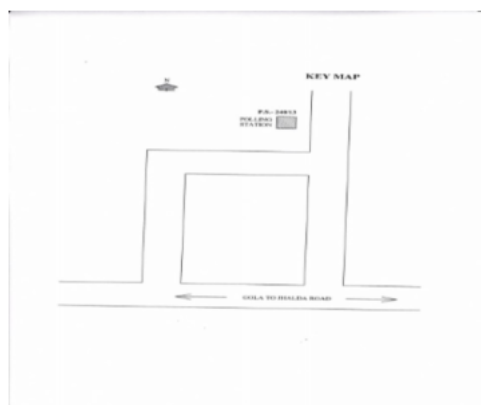

নির্বাচক নিবন্ধন আধিকারিকের স্বাক্ষর

Nazri Naksha

Google Map View

Polling Station Building Front View

Polling Station Front View

Cad View

Key MAP View

1 নাম : মহরম আনসারী পিতার নাম: সহিদ আনসারী বাড়ির নং : n0052 বয়স : 29 লিঙ্গ : পুরুষ	NTO1639988 ফটো উপলব্ধ	2 নাম : আলিমুদ্দিন আনসারী পিতার নাম: সহিদ আনসারী বাড়ির নং : n0052 বয়স : 32 লিঙ্গ : পুরুষ	NTO1524388 ফটো উপলব্ধ	3 নাম : মেহেরুন্নে বিবি স্বামীর নাম: সহিদ আনসারী বাড়ির নং : n0052 বয়স : 57 লিঙ্গ : মহিলা	DXG1254796 ফটো উপলব্ধ
4 নাম : সহিদ আনসারী পিতার নাম: কুরবান আনসারী বাড়ির নং : n0052 বয়স : 61 লিঙ্গ : পুরুষ	DXG1254788 ফটো উপলব্ধ	5 নাম : জয়গুন বিবি স্বামীর নাম: ইসুপ আনসারি বাড়ির নং : n0052 বয়স : 74 লিঙ্গ : মহিলা	DXG0059501 ফটো উপলব্ধ	6 নাম : খুসবুদ্দিন আনসারী পিতার নাম: সরাফ আনসারী বাড়ির নং : n0052 বয়স : 48 লিঙ্গ : পুরুষ	NTO1712041 ফটো উপলব্ধ
7 নাম : আয়েশা বিবি স্বামীর নাম: কারিমুদ্দিন আনসারী বাড়ির নং : n0210 বয়স : 29 লিঙ্গ : মহিলা	NTO1805514 ফটো উপলব্ধ	8 নাম : হামেদুন বিবি স্বামীর নাম: খুসবুদ্দিন আনসারী বাড়ির নং : n0052 বয়স : 34 লিঙ্গ : মহিলা	NTO1712058 ফটো উপলব্ধ	9 নাম : সাদ্দাম আনসারী পিতার নাম: সহিদ আনসারী বাড়ির নং : n0220 বয়স : 27 লিঙ্গ : পুরুষ	NTO1915842 ফটো উপলব্ধ
10 নাম : অনজুম বিবি স্বামীর নাম: মহরম আনসারী বাড়ির নং : n0052 বয়স : 26 লিঙ্গ : মহিলা	NTO1915859 ফটো উপলব্ধ	11 নাম : রজন আনসারি পিতার নাম: অজুদদীন আনসারি বাড়ির নং : n001 বয়স : 24 লিঙ্গ : পুরুষ	NTO2057859 ফটো উপলব্ধ	12 নাম : জুমিরুদ্দিন আনসারী পিতার নাম: লুকমান আনসারী বাড়ির নং : n0211 বয়স : 27 লিঙ্গ : পুরুষ	NTO1805522 ফটো উপলব্ধ
13 নাম : রাফেয়া বিবি স্বামীর নাম: রেজাক আনসারী বাড়ির নং : n0056 বয়স : 30 লিঙ্গ : মহিলা	NTO1712140 ফটো উপলব্ধ	14 নাম : ফতেমা বিবি স্বামীর নাম: সুলতান আনসারী বাড়ির নং : n0054 বয়স : 44 লিঙ্গ : মহিলা	NTO1712165 ফটো উপলব্ধ	15 নাম : সুলতান আনসারী পিতার নাম: শাখাবত আনসারী বাড়ির নং : n0054 বয়স : 49 লিঙ্গ : পুরুষ	NTO1712173 ফটো উপলব্ধ
16 নাম : মতিরাম মাহাত পিতার নাম: জগত মাহাত বাড়ির নং : n0036 বয়স : 44 লিঙ্গ : পুরুষ	DXG2136091 ফটো উপলব্ধ	17 নাম : সেখমনসুর আনসারী পিতার নাম: সেখমজর আনসারী বাড়ির নং : n0036 বয়স : 50 লিঙ্গ : পুরুষ	NTO1257435 ফটো উপলব্ধ	18 নাম : রিদয় লায় পিতার নাম: নারান লায় বাড়ির নং : n0036 বয়স : 34 লিঙ্গ : পুরুষ	NTO1712348 ফটো উপলব্ধ
19 নাম : বিজয় লায় পিতার নাম: নারান লায় বাড়ির নং : n0036 বয়স : 42 লিঙ্গ : পুরুষ	DXG2136208 ফটো উপলব্ধ	20 নাম : গিরিধারী মাহাত পিতার নাম: গাজ মাহাত বাড়ির নং : n0036 বয়স : 41 লিঙ্গ : পুরুষ	DXG2136174 ফটো উপলব্ধ	21 নাম : শুক্রিয়া মাহাত স্বামীর নাম: শক্তিপদ মাহাত বাড়ির নং : n0036 বয়স : 41 লিঙ্গ : মহিলা	DXG2136182 ফটো উপলব্ধ
22 নাম : গীতা লায় স্বামীর নাম: মানিকচন্দ্র লায় বাড়ির নং : n0036 বয়স : 40 লিঙ্গ : মহিলা	DXG2719003 ফটো উপলব্ধ	23 নাম : ফতুনা মাহাত স্বামীর নাম: গিরিধারী মাহাত বাড়ির নং : n0036 বয়স : 40 লিঙ্গ : মহিলা	DXG2505394 ফটো উপলব্ধ	24 নাম : রঞ্জিত মন্ডল পিতার নাম: সুধীর মন্ডল বাড়ির নং : n0036 বয়স : 40 লিঙ্গ : পুরুষ	DXG2089050 ফটো উপলব্ধ
25 নাম : বাসন্তি মাহাত স্বামীর নাম: অখিল মাহাত বাড়ির নং : n0036 বয়স : 39 লিঙ্গ : মহিলা	DXG2505410 ফটো উপলব্ধ	26 নাম : বিনু লায় স্বামীর নাম: বিজয় লায় বাড়ির নং : n0036 বয়স : 38 লিঙ্গ : মহিলা	DXG2719011 ফটো উপলব্ধ	27 নাম : শঙ্করী মাহাত স্বামীর নাম: গিরিধারী মাহাত বাড়ির নং : n0036 বয়স : 35 লিঙ্গ : মহিলা	NTO1524552 ফটো উপলব্ধ
28 নাম : রেজাক আনসারী পিতার নাম: মুনিরুদ্দিন আনসারী বাড়ির নং : n0056 বয়স : 35 লিঙ্গ : পুরুষ	NTO1524404 ফটো উপলব্ধ	29 নাম : গুলাবন্দী আনসারি পিতার নাম: মুনিরুদ্দিন আনসারি বাড়ির নং : 56 বয়স : 26 লিঙ্গ : পুরুষ	NTO1967447 ফটো উপলব্ধ	30 নাম : জিনত আনসারী পিতার নাম: ভদরু আনসারী বাড়ির নং : n0128 বয়স : 68 লিঙ্গ : পুরুষ	DXG0059642 ফটো উপলব্ধ