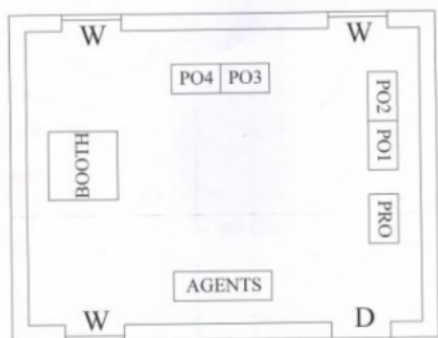

নির্বাচক নিবন্ধন আধিকারিকের স্বাক্ষর

Nazri Naksha

Google Map View

Polling Station Building Front View

Polling Station Front View

Cad View

Key MAP View

1 নাম : মহরম আনসারী পিতার নাম: সহিদ আনসারী বাড়ির নং : n0052 বয়স : 29 লিঙ্গ : পুরুষ	NTO1639988 ফটো উপলব্ধ	2 নাম : আলিমুদ্দিন আনসারী পিতার নাম: সহিদ আনসারী বাড়ির নং : n0052 বয়স : 32 লিঙ্গ : পুরুষ	NTO1524388 ফটো উপলব্ধ	3 নাম : মেহেরুন্নে বিবি স্বামীর নাম: সহিদ আনসারী বাড়ির নং : n0052 বয়স : 57 লিঙ্গ : মহিলা	DXG1254796 ফটো উপলব্ধ
4 নাম : সহিদ আনসারী পিতার নাম: কুরবান আনসারী বাড়ির নং : n0052 বয়স : 61 লিঙ্গ : পুরুষ	DXG1254788 ফটো উপলব্ধ	5 নাম : জয়গুন বিবি স্বামীর নাম: ইসুপ আনসারি বাড়ির নং : n0052 বয়স : 74 লিঙ্গ : মহিলা	DXG0059501 ফটো উপলব্ধ	6 নাম : খুসবুদ্দিন আনসারী পিতার নাম: সরাফ আনসারী বাড়ির নং : n0052 বয়স : 48 লিঙ্গ : পুরুষ	NTO1712041 ফটো উপলব্ধ
7 নাম : আয়েশা বিবি স্বামীর নাম: কারিমুদ্দিন আনসারী বাড়ির নং : n0210 বয়স : 29 লিঙ্গ : মহিলা	NTO1805514 ফটো উপলব্ধ	8 নাম : হামেদুন বিবি স্বামীর নাম: খুসবুদ্দিন আনসারী বাড়ির নং : n0052 বয়স : 34 লিঙ্গ : মহিলা	NTO1712058 ফটো উপলব্ধ	9 নাম : সাদ্দাম আনসারী পিতার নাম: সহিদ আনসারী বাড়ির নং : n0220 বয়স : 27 লিঙ্গ : পুরুষ	NTO1915842 ফটো উপলব্ধ
10 নাম : অনজুম বিবি স্বামীর নাম: মহরম আনসারী বাড়ির নং : n0052 বয়স : 26 লিঙ্গ : মহিলা	NTO1915859 ফটো উপলব্ধ	11 নাম : রজন আনসারি পিতার নাম: অজুদদীন আনসারি বাড়ির নং : n001 বয়স : 24 লিঙ্গ : পুরুষ	NTO2057859 ফটো উপলব্ধ	12 নাম : জুমিরুদ্দিন আনসারী পিতার নাম: লুকমান আনসারী বাড়ির নং : n0211 বয়স : 27 লিঙ্গ : পুরুষ	NTO1805522 ফটো উপলব্ধ
13 নাম : রাফেয়া বিবি স্বামীর নাম: রেজাক আনসারী বাড়ির নং : n0056 বয়স : 30 লিঙ্গ : মহিলা	NTO1712140 ফটো উপলব্ধ	14 নাম : ফতেমা বিবি স্বামীর নাম: সুলতান আনসারী বাড়ির নং : n0054 বয়স : 44 লিঙ্গ : মহিলা	NTO1712165 ফটো উপলব্ধ	15 নাম : সুলতান আনসারী পিতার নাম: শাখাবত আনসারী বাড়ির নং : n0054 বয়স : 49 লিঙ্গ : পুরুষ	NTO1712173 ফটো উপলব্ধ
16 নাম : মতিরাম মাহাত পিতার নাম: জগত মাহাত বাড়ির নং : n0036 বয়স : 44 লিঙ্গ : পুরুষ	DXG2136091 ফটো উপলব্ধ	17 নাম : সেখমনসুর আনসারী পিতার নাম: সেখমজর আনসারী বাড়ির নং : n0036 বয়স : 50 লিঙ্গ : পুরুষ	NTO1257435 ফটো উপলব্ধ	18 নাম : রিদয় লায় পিতার নাম: নারান লায় বাড়ির নং : n0036 বয়স : 34 লিঙ্গ : পুরুষ	NTO1712348 ফটো উপলব্ধ
19 নাম : বিজয় লায় পিতার নাম: নারান লায় বাড়ির নং : n0036 বয়স : 42 লিঙ্গ : পুরুষ	DXG2136208 ফটো উপলব্ধ	20 নাম : গিরিধারী মাহাত পিতার নাম: গাজ মাহাত বাড়ির নং : n0036 বয়স : 41 লিঙ্গ : পুরুষ	DXG2136174 ফটো উপলব্ধ	21 নাম : শুক্রিয়া মাহাত স্বামীর নাম: শক্তিপদ মাহাত বাড়ির নং : n0036 বয়স : 41 লিঙ্গ : মহিলা	DXG2136182 ফটো উপলব্ধ
22 নাম : গীতা লায় স্বামীর নাম: মানিকচন্দ্র লায় বাড়ির নং : n0036 বয়স : 40 লিঙ্গ : মহিলা	DXG2719003 ফটো উপলব্ধ	23 নাম : ফতুনা মাহাত স্বামীর নাম: গিরিধারী মাহাত বাড়ির নং : n0036 বয়স : 40 লিঙ্গ : মহিলা	DXG2505394 ফটো উপলব্ধ	24 নাম : রঞ্জিত মন্ডল পিতার নাম: সুধীর মন্ডল বাড়ির নং : n0036 বয়স : 40 লিঙ্গ : পুরুষ	DXG2089050 ফটো উপলব্ধ
25 নাম : বাসন্তি মাহাত স্বামীর নাম: অখিল মাহাত বাড়ির নং : n0036 বয়স : 39 লিঙ্গ : মহিলা	DXG2505410 ফটো উপলব্ধ	26 নাম : বিনু লায় স্বামীর নাম: বিজয় লায় বাড়ির নং : n0036 বয়স : 38 লিঙ্গ : মহিলা	DXG2719011 ফটো উপলব্ধ	27 নাম : শঙ্করী মাহাত স্বামীর নাম: গিরিধারী মাহাত বাড়ির নং : n0036 বয়স : 35 লিঙ্গ : মহিলা	NTO1524552 ফটো উপলব্ধ
28 নাম : রেজাক আনসারী পিতার নাম: মুনিরুদ্দিন আনসারী বাড়ির নং : n0056 বয়স : 35 লিঙ্গ : পুরুষ	NTO1524404 ফটো উপলব্ধ	29 নাম : গুলাবন্দী আনসারি পিতার নাম: মুনিরুদ্দিন আনসারি বাড়ির নং : 56 বয়স : 26 লিঙ্গ : পুরুষ	NTO1967447 ফটো উপলব্ধ	30 নাম : জিনত আনসারী পিতার নাম: ভদরু আনসারী বাড়ির নং : n0128 বয়স : 68 লিঙ্গ : পুরুষ	DXG0059642 ফটো উপলব্ধ