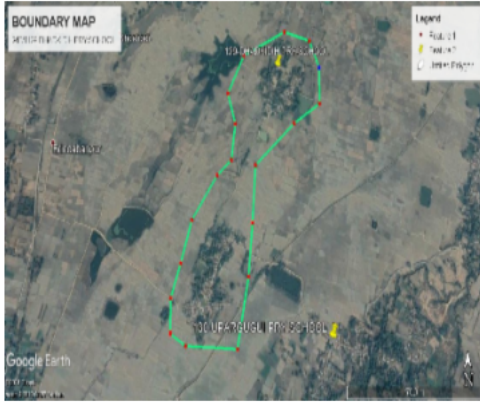

Nazri Naksha