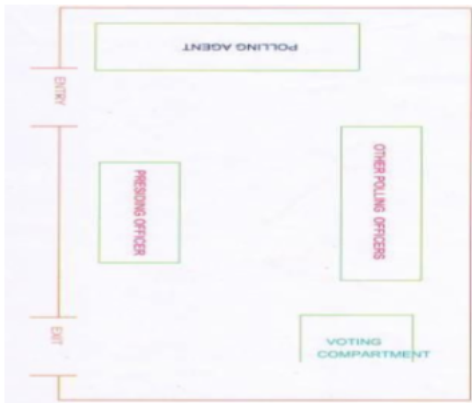

নির্বাচক নিবন্ধন আধিকারিকের স্বাক্ষর

Nazri Naksha

Google Map View

Polling Station Building Front View

Polling Station Front View

Cad View

Key MAP View

1 নাম : হরলাল তন্তুবাই পিতার নাম: পবন তন্তুবায় বাড়ির নং : এন0009 বয়স : 26 লিঙ্গ : পুরুষ	NTO2130748 ফটো উপলব্ধ	2 নাম : লালু তন্তুবাই পিতার নাম: বংশীধর তন্তুবায় বাড়ির নং : এন00 বয়স : 24 লিঙ্গ : পুরুষ	NTO2239937 ফটো উপলব্ধ	3 নাম : হিমাদ্রী মাহাত পিতার নাম: দুর্গোধন মাহাত বাড়ির নং : এন0015 বয়স : 24 লিঙ্গ : মহিলা	ILY2093607 ফটো উপলব্ধ
4 নাম : পবন তন্তুবাই পিতার নাম: নিত্যানন্দ তন্তুবায় বাড়ির নং : n0009 বয়স : 59 লিঙ্গ : পুরুষ	DVK2490985 ফটো উপলব্ধ	5 নাম : ছট্টলাল মাহাত পিতার নাম: গস্তীর মাহাত বাড়ির নং : এন1234 বয়স : 25 লিঙ্গ : পুরুষ	NTO1928308 ফটো উপলব্ধ	6 নাম : যশোদা তন্তুবায় স্বামীর নাম: বিদ্যাধর তন্তুবায় বাড়ির নং : এন00 বয়স : 24 লিঙ্গ : মহিলা	NTO2252104 ফটো উপলব্ধ
7 নাম : দুর্গাদাস মাহাত পিতার নাম: চিত্তরঞ্জন মাহাত বাড়ির নং : এন1234 বয়স : 25 লিঙ্গ : পুরুষ	NTO1928118 ফটো উপলব্ধ	8 নাম : ভক্ত তন্তুবায় পিতার নাম: ভূটকা তন্তুবায় বাড়ির নং : n0001 বয়স : 67 লিঙ্গ : পুরুষ	WB/34/236/327109 ফটো উপলব্ধ	9 নাম : খাড়িরাম তন্তুবায় পিতার নাম: রমন চন্দ্র তন্তুবায় বাড়ির নং : n0008 বয়স : 31 লিঙ্গ : পুরুষ	NTO1459759 ফটো উপলব্ধ
10 নাম : সোমা তন্তুবায় স্বামীর নাম: ভীষম তন্তুবায় বাড়ির নং : n0008 বয়স : 30 লিঙ্গ : মহিলা	NTO1568740 ফটো উপলব্ধ	11 নাম : ভীষম তন্তুবায় পিতার নাম: রমন তন্তুবায় বাড়ির নং : n0008 বয়স : 37 লিঙ্গ : পুরুষ	NTO1294479 ফটো উপলব্ধ	12 নাম : অতুলপ্রসাদ তন্তুবায় পিতার নাম: রমন তন্তুবায় বাড়ির নং : n0008 বয়স : 44 লিঙ্গ : পুরুষ	DVK2491041 ফটো উপলব্ধ
13 নাম : রমনী তন্তুবায় স্বামীর নাম: রমন তন্তুবায় বাড়ির নং : n0008 বয়স : 61 লিঙ্গ : মহিলা	WB/34/236/327230 ফটো উপলব্ধ	14 নাম : রমন তন্তুবায় পিতার নাম: রেফ্ট তন্তুবায় বাড়ির নং : n0008 বয়স : 64 লিঙ্গ : পুরুষ	WB/34/236/327047 ফটো উপলব্ধ	15 নাম : প্রমিলা তন্তুবায় স্বামীর নাম: লক্ষীকান্ত তন্তুবায় বাড়ির নং : n0007 বয়স : 41 লিঙ্গ : মহিলা	DVK2490936 ফটো উপলব্ধ
16 নাম : লক্ষীকান্ত তন্তুবায় পিতার নাম: চৈতন তন্তুবায় বাড়ির নং : n0007 বয়স : 53 লিঙ্গ : পুরুষ	DVK0452177 ফটো উপলব্ধ	17 নাম : কুলদা তন্তুবায় স্বামীর নাম: চৈতন তন্তুবায় বাড়ির নং : n0007 বয়স : 75 লিঙ্গ : মহিলা	WB/34/236/327247 ফটো উপলব্ধ	18 নাম : চৈতন তন্তুবায় পিতার নাম: রেফ্ট তন্তুবায় বাড়ির নং : n0007 বয়স : 77 লিঙ্গ : পুরুষ	WB/34/236/327045 ফটো উপলব্ধ
19 নাম : হলধর তন্তুবায় পিতার নাম: বধন তন্তুবায় বাড়ির নং : n0006 বয়স : 35 লিঙ্গ : পুরুষ	NTO1294446 ফটো উপলব্ধ	20 নাম : রেহিনী তন্তুবায় স্বামীর নাম: বোধন তন্তুবায় বাড়ির নং : n0006 বয়স : 76 লিঙ্গ : মহিলা	DVK2490977 ফটো উপলব্ধ	21 নাম : গঙ্গামনি তন্তুবাই স্বামীর নাম: নগেন তন্তুবাই বাড়ির নং : n0005 বয়স : 46 লিঙ্গ : মহিলা	DVK2490761 ফটো উপলব্ধ
22 নাম : নগেন্দ্র তন্তুবায় পিতার নাম: প্রেমচাঁদ তন্তুবায় বাড়ির নং : n0005 বয়স : 50 লিঙ্গ : পুরুষ	WB/34/236/327334 ফটো উপলব্ধ	23 নাম : সনাতন তন্তুবাই পিতার নাম: হরিপদ বাড়ির নং : n0004 বয়স : 44 লিঙ্গ : পুরুষ	DVK2490795 ফটো উপলব্ধ	24 নাম : মনোরঞ্জন তন্তুবায় পিতার নাম: হরিপদ তন্তুবায় বাড়ির নং : n0004 বয়স : 49 লিঙ্গ : পুরুষ	DVK2490787 ফটো উপলব্ধ
25 নাম : দুবুবা তন্তুবায় স্বামীর নাম: ভীষম তন্তুবায় বাড়ির নং : n0004 বয়স : 51 লিঙ্গ : মহিলা	DVK2906808 ফটো উপলব্ধ	26 নাম : নিরঞ্জন তন্তুবায় পিতার নাম: জটল তন্তুবায় বাড়ির নং : n0003 বয়স : 53 লিঙ্গ : পুরুষ	DVK2490951 ফটো উপলব্ধ	27 নাম : প্রফুল্লা মাহাত পিতার নাম: হীরলাল মাহাত বাড়ির নং : n0002 বয়স : 30 লিঙ্গ : পুরুষ	NTO1568674 ফটো উপলব্ধ
28 নাম : বিকাশ তন্তুবায় পিতার নাম: সতু তন্তুবায় বাড়ির নং : n0002 বয়স : 32 লিঙ্গ : পুরুষ	NTO1568633 ফটো উপলব্ধ	29 নাম : পদ্মাবতী তন্তুবায় স্বামীর নাম: প্রফুল্লা তন্তুবায় বাড়ির নং : n0002 বয়স : 46 লিঙ্গ : মহিলা	DVK2490928 ফটো উপলব্ধ	30 নাম : প্রফুল্লা তন্তুবায় পিতার নাম: চড়কু তন্তুবায় বাড়ির নং : n0002 বয়স : 53 লিঙ্গ : পুরুষ	WB/34/236/327468 ফটো উপলব্ধ