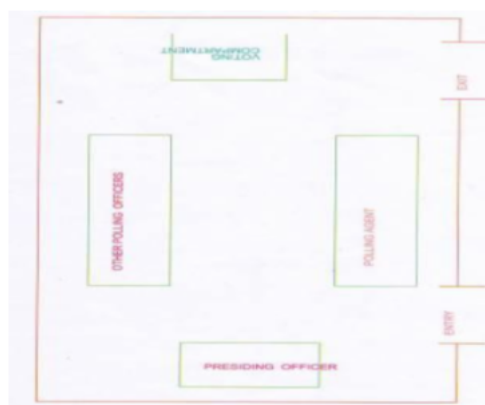

নির্বাচক নিবন্ধন আধিকারিকের স্বাক্ষর

Nazri Naksha

Google Map View

Polling Station Building Front View

Polling Station Front View

Cad View

Key MAP View

1 নাম : কার্তিক কর্মকার মায়ের নাম: চিত্তামনি কর্মকার বাড়ির নং : n0001 বয়স : 30 লিঙ্গ : পুরুষ	NTO1569078 ফটো উপলব্ধ	2 নাম : চঞ্চলা কর্মকার স্বামীর নাম: অশ্বিনী কর্মকার বাড়ির নং : n0001 বয়স : 34 লিঙ্গ : মহিলা	NTO1569045 ফটো উপলব্ধ	3 নাম : অশ্বিনী কর্মকার মায়ের নাম: চিত্তামনি কর্মকার বাড়ির নং : n0001 বয়স : 42 লিঙ্গ : পুরুষ	DVK2487411 ফটো উপলব্ধ
4 নাম : চিত্তামনি কর্মকার স্বামীর নাম: ভুগুরাম কর্মকার বাড়ির নং : n0001 বয়স : 66 লিঙ্গ : মহিলা	WB/34/236/324134 ফটো উপলব্ধ	5 নাম : সুলোচনা কালিন্দী স্বামীর নাম: নিরঞ্জন কালিন্দী বাড়ির নং : n0002 বয়স : 51 লিঙ্গ : মহিলা	WB/34/236/324358 ফটো উপলব্ধ	6 নাম : নিরঞ্জন কালিন্দী পিতার নাম: রাখহরি কালিন্দী বাড়ির নং : n0002 বয়স : 57 লিঙ্গ : পুরুষ	DVK2487445 ফটো উপলব্ধ
7 নাম : রাধিকা কিস্কু স্বামীর নাম: কালিপদ কিস্কু বাড়ির নং : n0148 বয়স : 35 লিঙ্গ : মহিলা	NTO1206572 ফটো উপলব্ধ	8 নাম : কালিপদ কিস্কু পিতার নাম: তরনী কিস্কু বাড়ির নং : n0148 বয়স : 39 লিঙ্গ : পুরুষ	DVK3059334 ফটো উপলব্ধ	9 নাম : মিলন কিস্কু পিতার নাম: রামেশ্বর কিস্কু বাড়ির নং : n0283 বয়স : 26 লিঙ্গ : পুরুষ	NTO1911015 ফটো উপলব্ধ
10 নাম : টুনিয়া কিস্কু স্বামীর নাম: রামদাস কিস্কু বাড়ির নং : n0222 বয়স : 34 লিঙ্গ : মহিলা	NTO1928472 ফটো উপলব্ধ	11 নাম : সুমিত্রা গড়াং পিতার নাম: কেশব গড়াং বাড়ির নং : n0003 বয়স : 32 লিঙ্গ : মহিলা	NTO1751437 ফটো উপলব্ধ	12 নাম : রূপনী গড়াইং স্বামীর নাম: গহানু গড়াইং বাড়ির নং : n0003 বয়স : 49 লিঙ্গ : মহিলা	WB/34/236/324262 ফটো উপলব্ধ
13 নাম : প্রথমি গড়াইং স্বামীর নাম: কেশরী গড়াইং বাড়ির নং : n0003 বয়স : 63 লিঙ্গ : মহিলা	WB/34/236/324259 ফটো উপলব্ধ	14 নাম : সঞ্জু গড়াং স্বামীর নাম: গোবিন্দ গড়াং বাড়ির নং : এন14 বয়স : 23 লিঙ্গ : মহিলা	NTO2131654 ফটো উপলব্ধ	15 নাম : পুটুলা গড়াং পিতার নাম: মহকম গড়াং বাড়ির নং : n0006 বয়স : 39 লিঙ্গ : পুরুষ	NTO0530790 ফটো উপলব্ধ
16 নাম : রীনা গরাং স্বামীর নাম: অমুজ গরাং বাড়ির নং : n0003 বয়স : 33 লিঙ্গ : মহিলা	NTO1460070 ফটো উপলব্ধ	17 নাম : অমুজ গড়াং পিতার নাম: চৈতন্য গড়াং বাড়ির নং : n0003 বয়স : 36 লিঙ্গ : পুরুষ	NTO1460161 ফটো উপলব্ধ	18 নাম : কেশব গড়াং পিতার নাম: ভুকু গড়াং বাড়ির নং : n0003 বয়স : 75 লিঙ্গ : পুরুষ	DVK2487510 ফটো উপলব্ধ
19 নাম : গাকারী গড়াং স্বামীর নাম: পুটুলা গড়াং বাড়ির নং : n0006 বয়স : 31 লিঙ্গ : মহিলা	NTO1569201 ফটো উপলব্ধ	20 নাম : যমুনা গড়াং স্বামীর নাম: পুটুলা গড়াং বাড়ির নং : n0006 বয়স : 37 লিঙ্গ : মহিলা	NTO0530808 ফটো উপলব্ধ	21 নাম : শান্ত গড়াং পিতার নাম: নন্দ গড়াং বাড়ির নং : n0244 বয়স : 36 লিঙ্গ : মহিলা	NTO1569235 ফটো উপলব্ধ
22 নাম : মদন গড়াং পিতার নাম: কেশব গড়াং বাড়ির নং : n0003 বয়স : 36 লিঙ্গ : পুরুষ	NTO1357318 ফটো উপলব্ধ	23 নাম : গায়িত্রী গড়াং স্বামীর নাম: মদন গড়াং বাড়ির নং : n0003 বয়স : 33 লিঙ্গ : মহিলা	NTO1357326 ফটো উপলব্ধ	24 নাম : মির্ঠন গড়াং পিতার নাম: ভদরু গড়াং বাড়ির নং : n0255 বয়স : 31 লিঙ্গ : পুরুষ	NTO1910736 ফটো উপলব্ধ
25 নাম : অজান গড়াং পিতার নাম: চৈতন্য গড়াং বাড়ির নং : n0013 বয়স : 36 লিঙ্গ : পুরুষ	NTO1357300 ফটো উপলব্ধ	26 নাম : মিজান গড়াং পিতার নাম: চৈতন্য গড়াং বাড়ির নং : n0013 বয়স : 28 লিঙ্গ : পুরুষ	NTO1861665 ফটো উপলব্ধ	27 নাম : চায়না গড়াং স্বামীর নাম: মিজান গড়াং বাড়ির নং : n0013 বয়স : 31 লিঙ্গ : মহিলা	NTO1861673 ফটো উপলব্ধ
28 নাম : দেবাশিষ গড়াং পিতার নাম: মধু গড়াং বাড়ির নং : n0007 বয়স : 32 লিঙ্গ : পুরুষ	NTO1673482 ফটো উপলব্ধ	29 নাম : সুলোচনা গড়াইং স্বামীর নাম: পাঁচু গড়াইং বাড়ির নং : n0011 বয়স : 72 লিঙ্গ : মহিলা	WB/34/236/324128 ফটো উপলব্ধ	30 নাম : সুন্দরা গড়াইং স্বামীর নাম: বৈদ্যনাথ গড়াইং বাড়ির নং : n0016 বয়স : 53 লিঙ্গ : মহিলা	WB/34/236/324152 ফটো উপলব্ধ